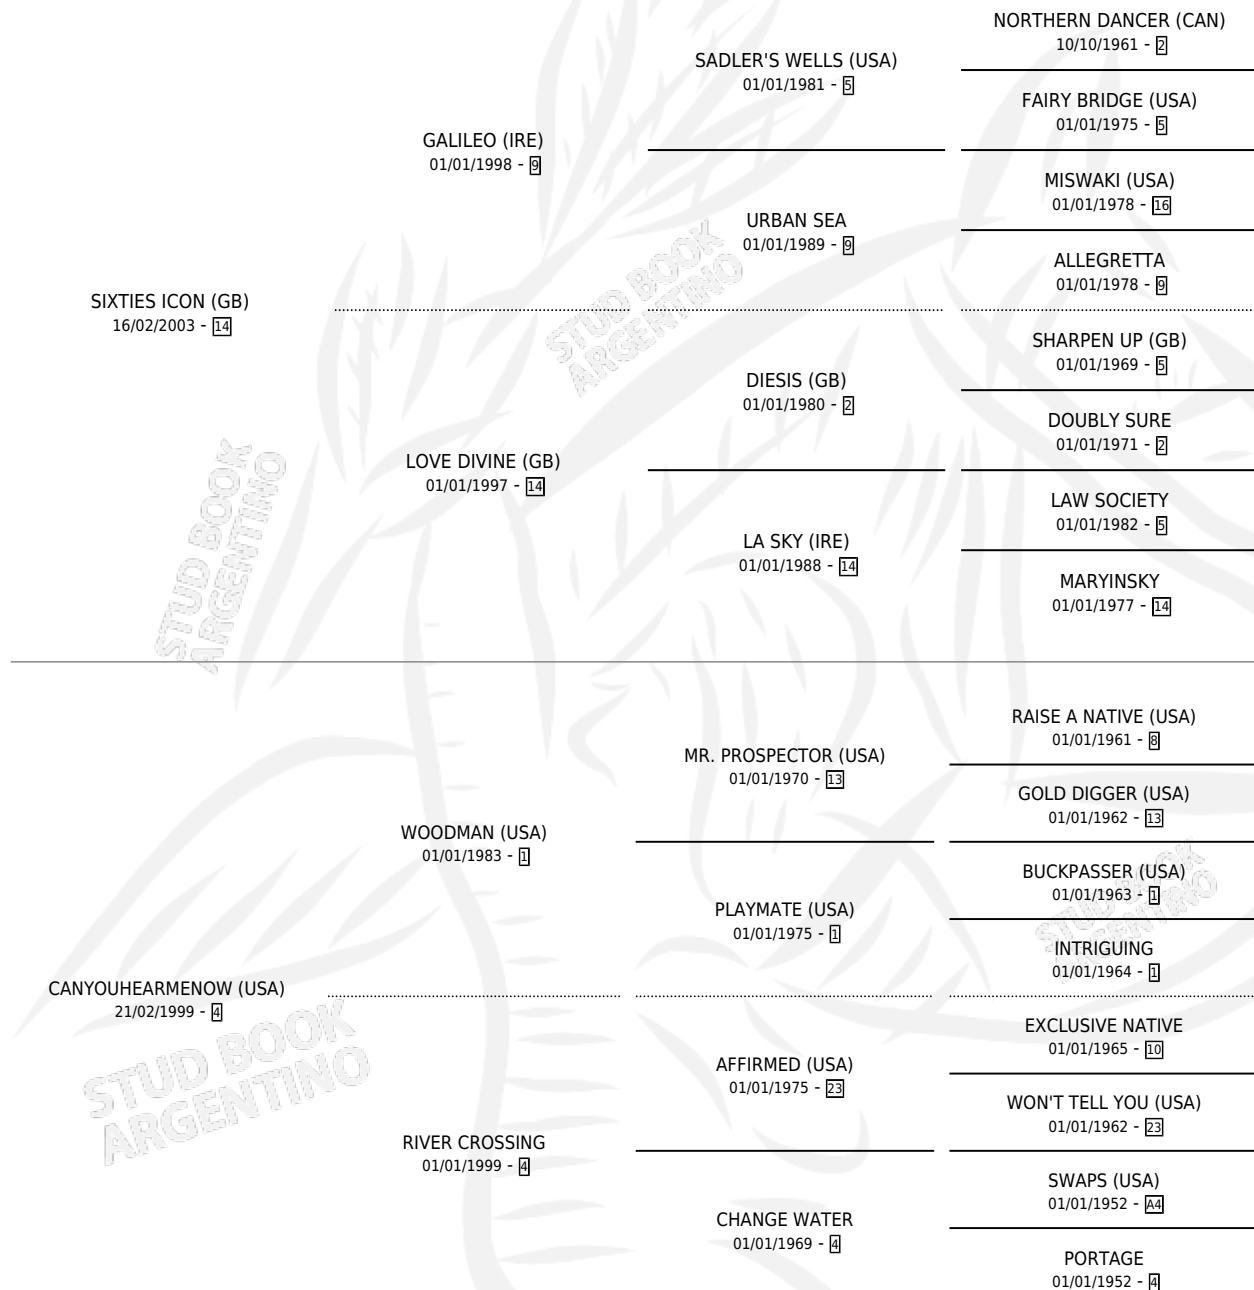

CANYOUFEELMYHEART

por **SIXTIES ICON (GB)** y **CANYOUHEARMENOW (USA)** por **WOODMAN (USA)**

Argentina · Hembra · Zaino · SP · 27/10/2014
Familia 4-m · Volumen 42

ESTADO

TIPIFICACIÓN SANGUÍNEA	X
TIPIFICACIÓN POR ADN	✓
PASAPORTE	✓
IDENTIFICACIÓN POR MICROCHIP	✓
REPRODUCTOR	X

Lugar de nacimiento: La Pasion
Criador: La Pasion

PEDIGREE

CAMPAÑA

Solo carreras oficiales de Argentina

POR EDAD

EDAD	CC	1°	2°	3°	4°	5°	NP	CLC	CLG	CLCG1	CLGG1	IMPORTE	GANANCIA / CC
3 AÑOS	6	0	0	0	1	0	5	0	0	0	0	\$10,320	\$1,720
4 AÑOS	2	1	0	0	0	0	1	0	0	0	0	\$140,000	\$70,000
5 AÑOS	2	0	0	0	0	0	2	0	0	0	0	\$0	\$0
TOTALES	10	1	0	0	1	0	8	0	0	0	0	\$150,320	\$15,032
%		10.0%	0.0%	0.0%	10.0%	0.0%	80.0%	0.0%	0.0%	0.0%	0.0%		