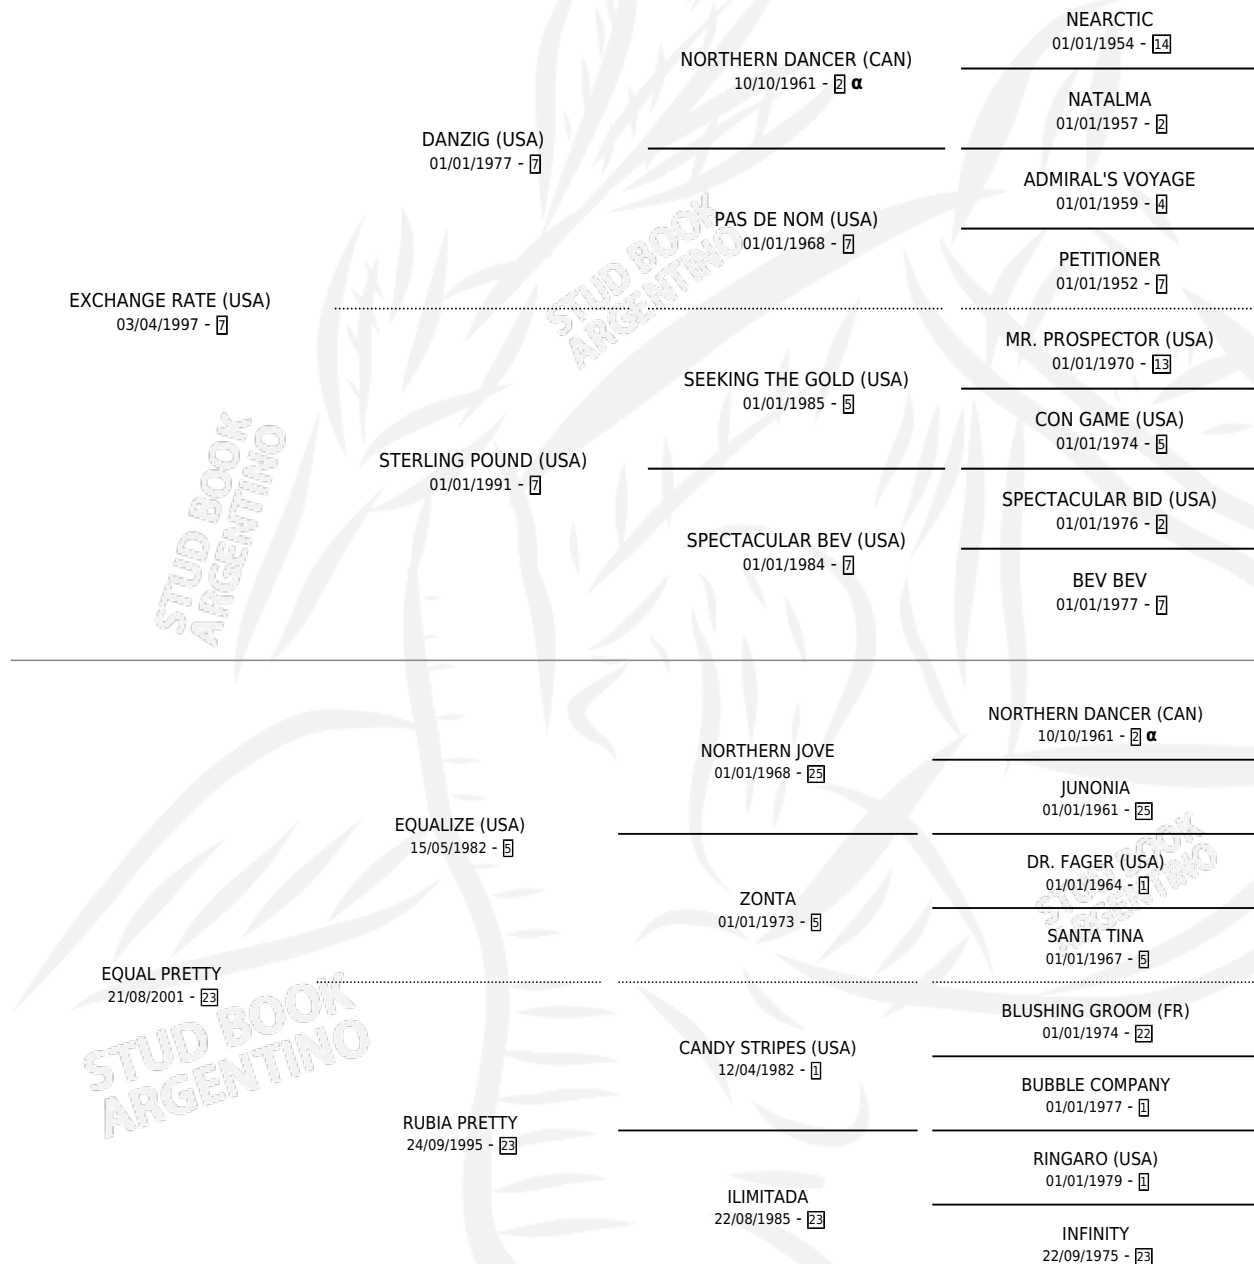

I'M ALL IN

por **EXCHANGE RATE (USA)** y **EQUAL PRETTY** por **EQUALIZE (USA)**

Argentina · Macho · Alazan · SP · 27/10/2014
Familia 23-a · Volumen 42

ESTADO

TIPIFICACIÓN SANGUÍNEA	X
TIPIFICACIÓN POR ADN	✓
PASAPORTE	✓
IDENTIFICACIÓN POR MICROCHIP	✓
REPRODUCTOR	X

Lugar de nacimiento: La Pasion
Criador: La Pasion

PEDIGREE

INBREEDING : α

CAMPAÑA

Solo carreras oficiales de Argentina

POR EDAD

EDAD	CC	1°	2°	3°	4°	5°	NP	CLC	CLG	CLCG1	CLGG1	IMPORTE	GANANCIA / CC
3 AÑOS	2	0	0	0	1	0	1	0	0	0	0	\$17,000	\$8,500
4 AÑOS	4	1	0	0	0	1	2	0	0	0	0	\$83,300	\$20,825
TOTALES	6	1	0	0	1	1	3	0	0	0	0	\$100,300	\$16,717
%		16.7%	0.0%	0.0%	16.7%	16.7%	50.0%	0.0%	0.0%	0.0%	0.0%		

Ganador en San Isidro - \$100,300, a los 4 años.

POR DISTANCIA

HIPODROMO	CC	1°	2°	3°	4°	5°	NP	CLC	CLG	CLCG1	CLGG1	IMPORTE
SAN ISIDRO	3	1	0	0	0	0	2	0	0	0	0	\$78,300
1200 MTS	2	1	0	0	0	0	1	0	0	0	0	\$78,300
1400 MTS	1	0	0	0	0	0	1	0	0	0	0	\$0
PALERMO	3	0	0	0	1	1	1	0	0	0	0	\$22,000
1200 MTS	3	0	0	0	1	1	1	0	0	0	0	\$22,000