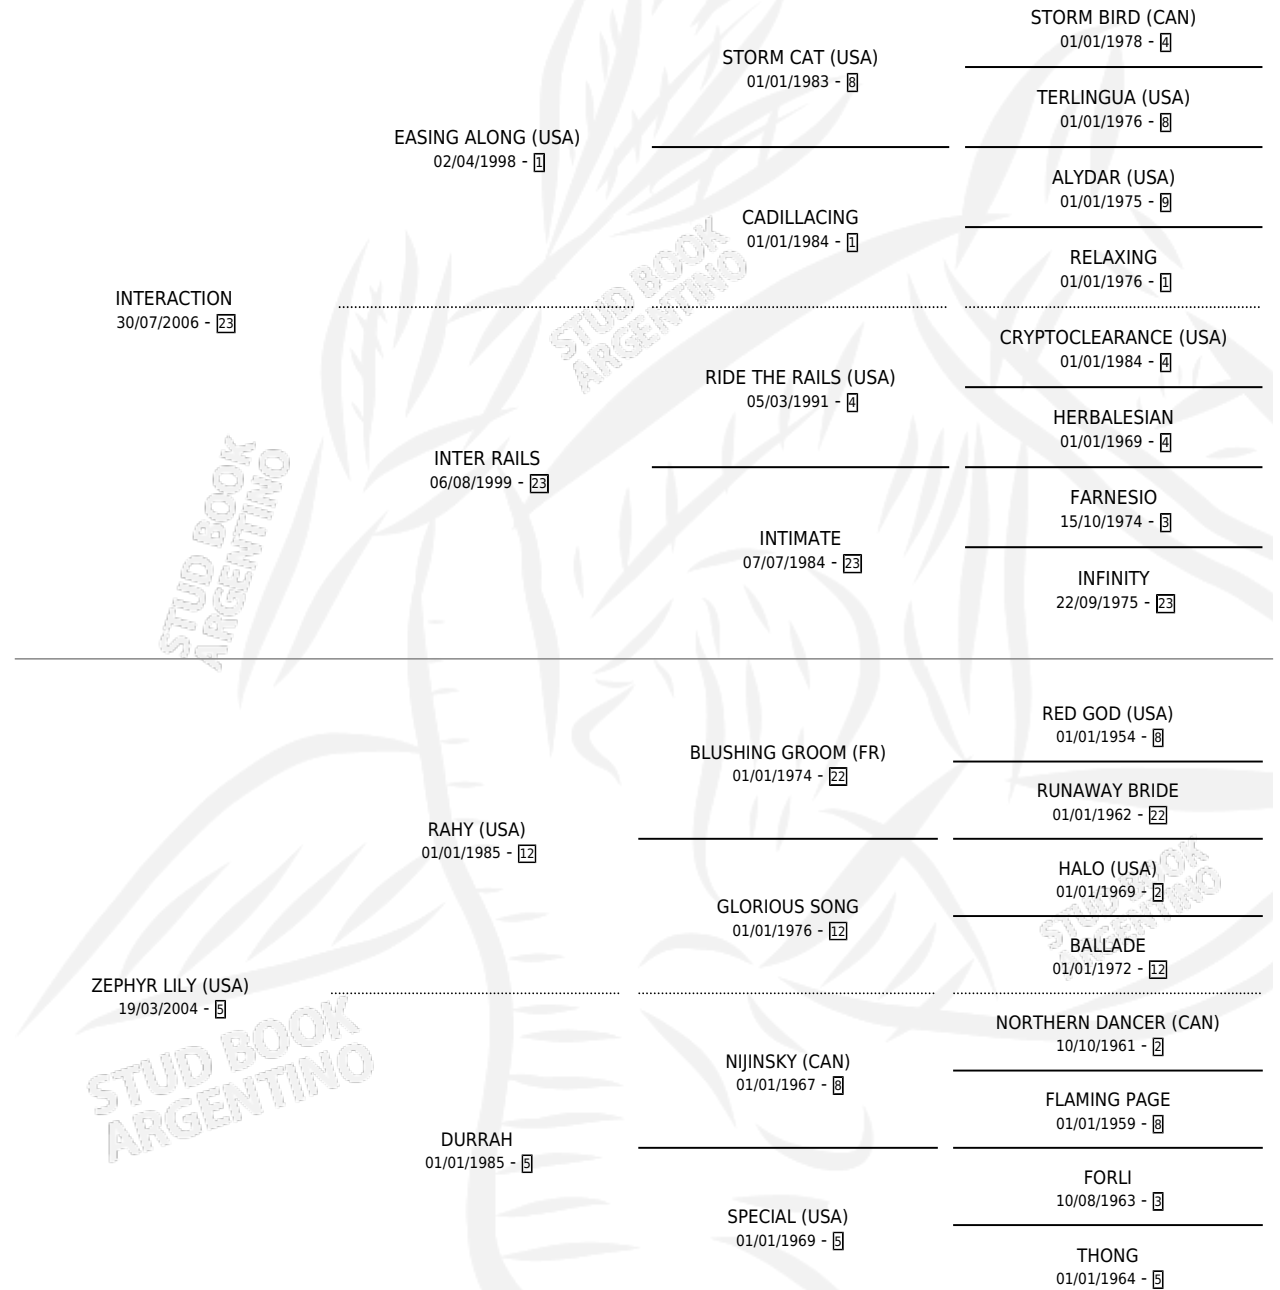

WILD LOVE

por **INTERACTION** y **ZEPHYR LILY (USA)** por **RAHY (USA)**

Argentina · Hembra · Zaino · SP · 02/11/2014
Familia 5-h · Volumen 42

ESTADO

TIPIFICACIÓN SANGUÍNEA	X
TIPIFICACIÓN POR ADN	✓
PASAPORTE	✓
IDENTIFICACIÓN POR MICROCHIP	✓
REPRODUCTOR	✓

Lugar de nacimiento: Chenaut

Criador: Chenaut

~

HIJOS

	MACHOS	HEMBRAS
3 NACIERON	2	1
3 CORRIERON	2	1
1 GANARON	1	0
0 GANADORES CL	0 GANADORES GR	0 GANADORES G1

PEDIGREE

CAMPAÑA

Solo carreras oficiales de Argentina