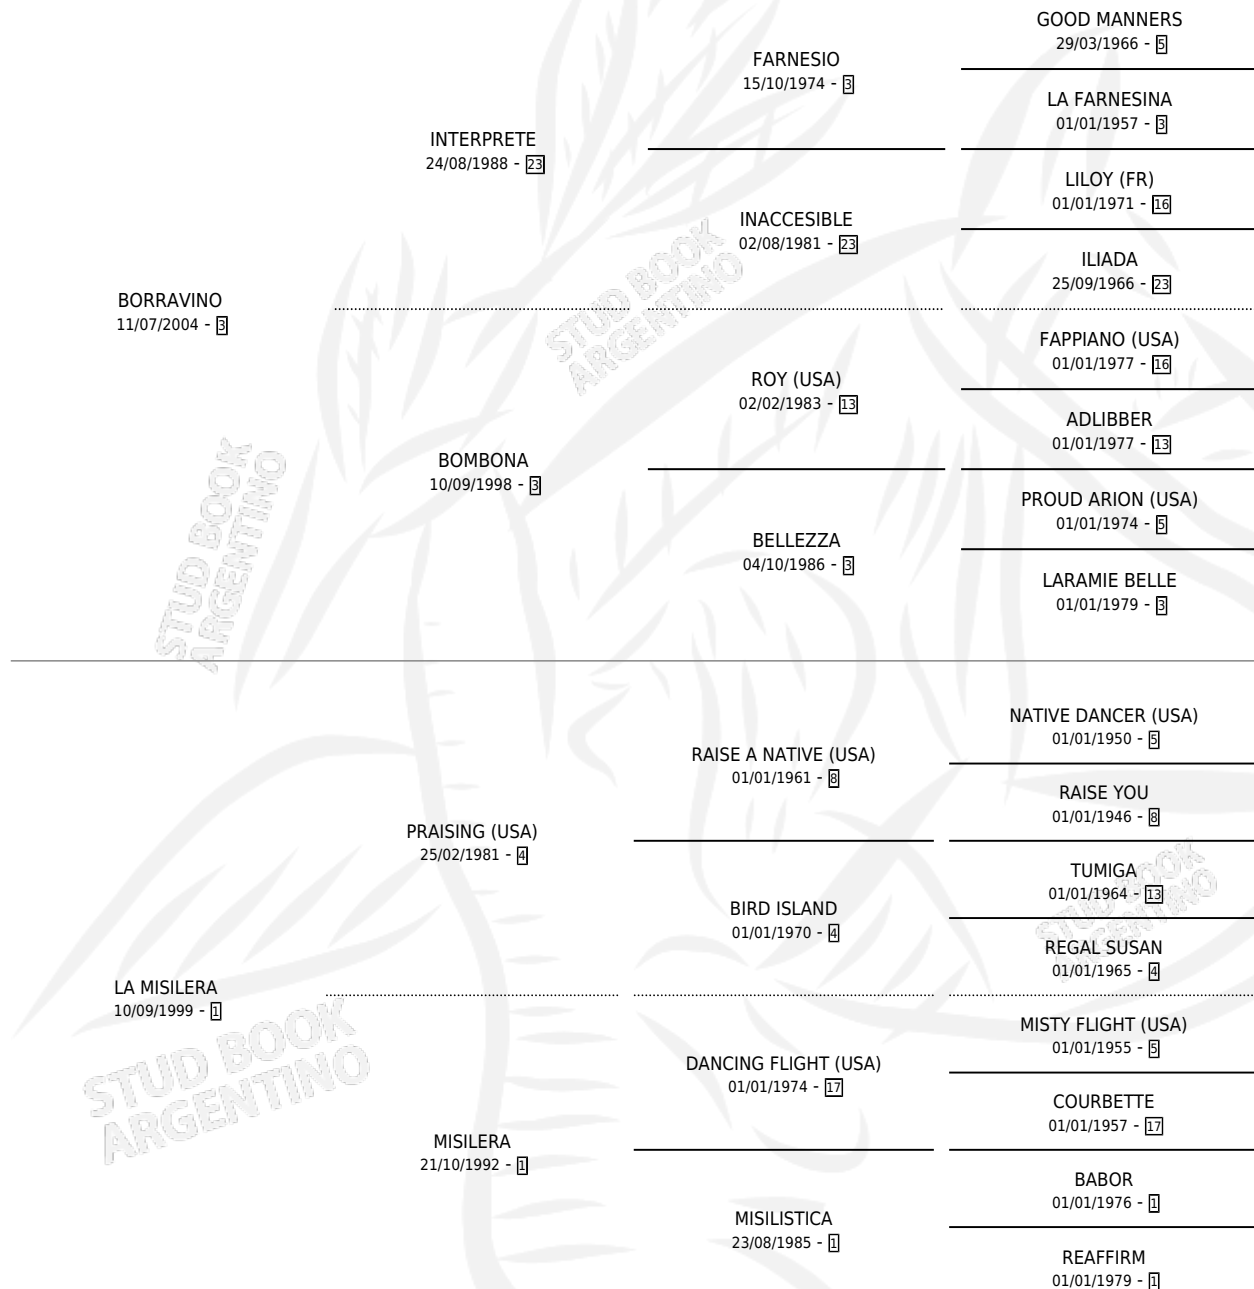

BORO MISILERO

por BORRAVINO y LA MISILERA por PRAISING (USA)

Argentina · Macho · Zaino · SP · 11/10/2014
Familia 1-w · Volumen 42

ESTADO

TIPIFICACIÓN SANGUÍNEA	X
TIPIFICACIÓN POR ADN	X
PASAPORTE	X
IDENTIFICACIÓN POR MICROCHIP	X
REPRODUCTOR	X

Lugar de nacimiento: Euzkadi
Criador: Euzkadi

PEDIGREE

BORO MISILERO

Datos oficiales del Stud Book Argentino

Documento generado el 12/05/2026

studbook.org.ar