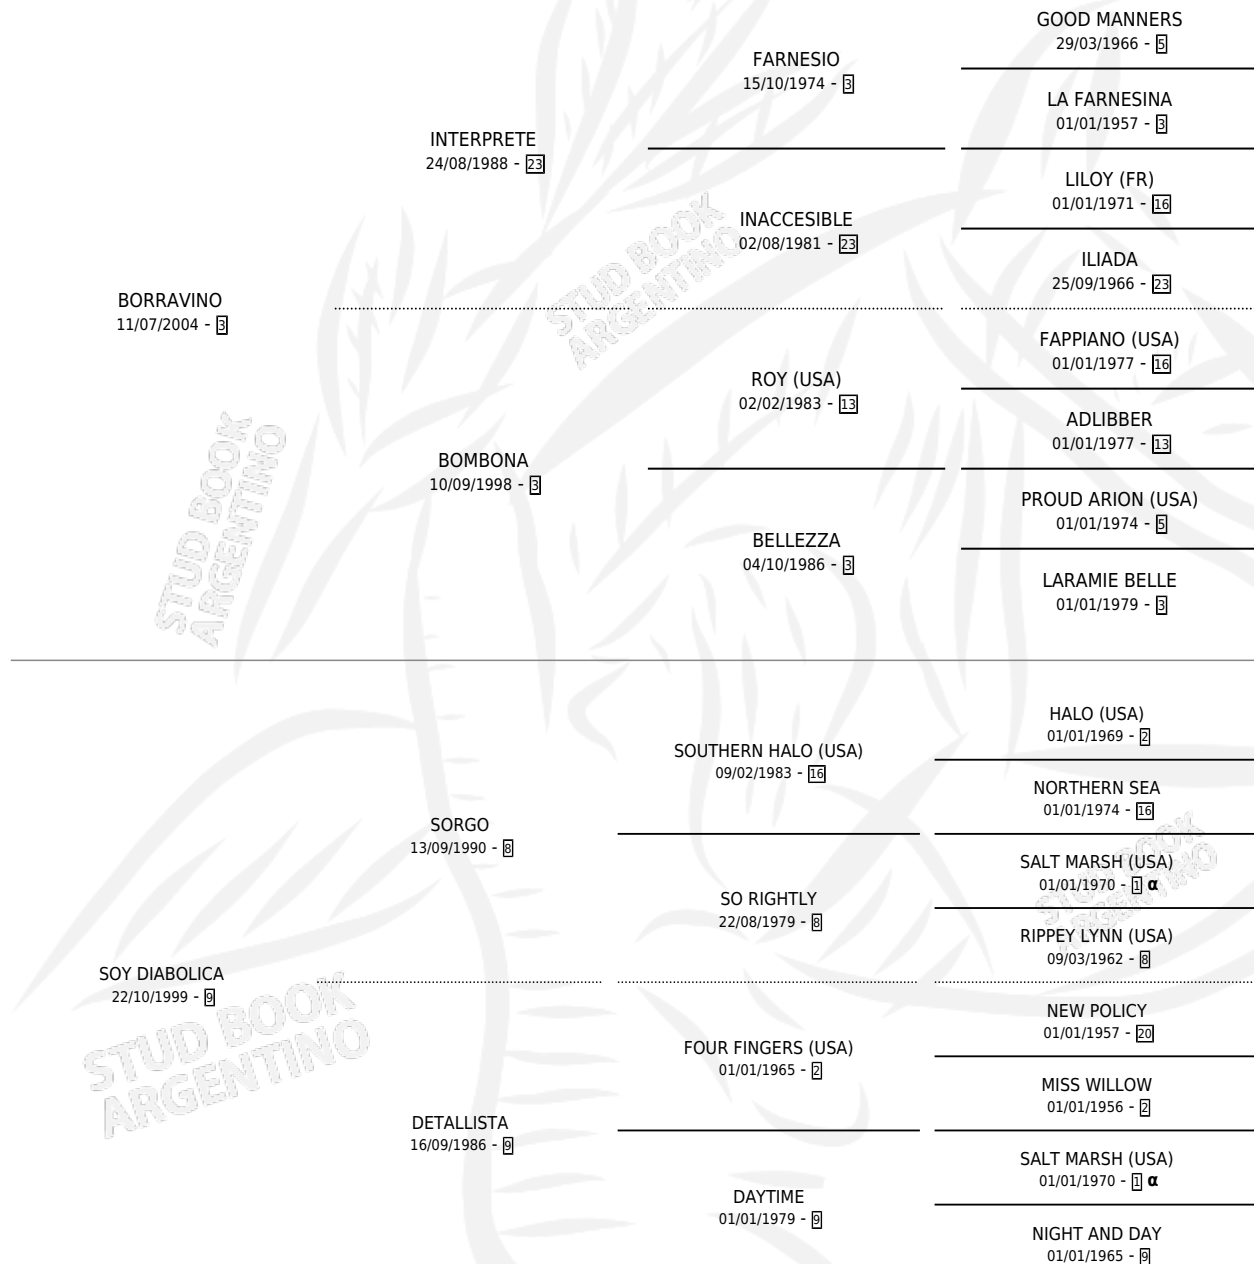

# DIABLA BORA

por BORRAVINO y SOY DIABOLICA por SORGO

Argentina · Hembra · Zaino · SP · 12/10/2014  
Familia 9-g · Volumen 42

## ESTADO

TIPIFICACIÓN SANGUÍNEA	X
TIPIFICACIÓN POR ADN	X
PASAPORTE	X
IDENTIFICACIÓN POR MICROCHIP	X
REPRODUCTOR	X

**Lugar de nacimiento:** Euzkadi

**Criador:** Euzkadi

## PEDIGREE

INBREEDING :  $\alpha$