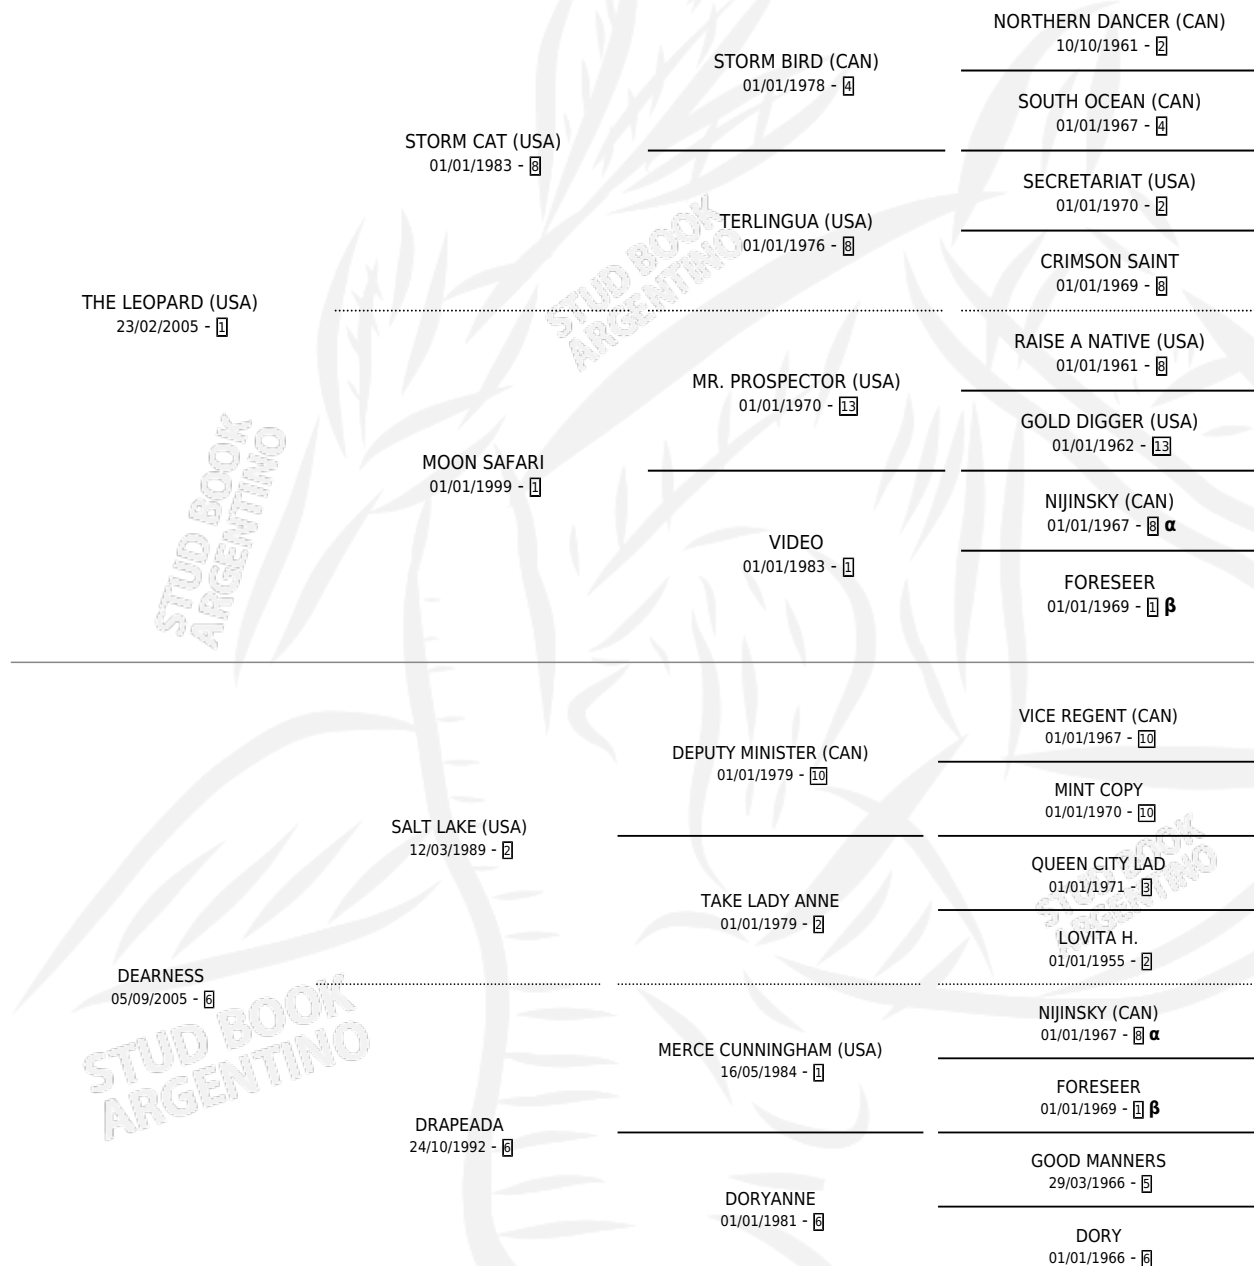

DONATO

por **THE LEOPARD (USA)** y **DEARNESS** por **SALT LAKE (USA)**

Argentina · Macho · Zaino · SP · 09/10/2014
Familia 6-a · Volumen 42

ESTADO

TIPIFICACIÓN SANGUÍNEA	X
TIPIFICACIÓN POR ADN	✓
PASAPORTE	✓
IDENTIFICACIÓN POR MICROCHIP	✓
REPRODUCTOR	X

Lugar de nacimiento: La Quebrada
Criador: La Quebrada

PEDIGREE

INBREEDING : α,β

CAMPAÑA

Solo carreras oficiales de Argentina

POR EDAD

EDAD	CC	1°	2°	3°	4°	5°	NP	CLC	CLG	CLCG1	CLGG1	IMPORTE	GANANCIA / CC
3 AÑOS	2	0	0	0	0	0	2	0	0	0	0	\$0	\$0
4 AÑOS	1	0	0	0	0	0	1	0	0	0	0	\$0	\$0
TOTALES	3	0	0	0	0	0	3	0	0	0	0	\$0	\$0
%		0.0%	0.0%	0.0%	0.0%	0.0%	100%	0.0%	0.0%	0.0%	0.0%		

No placés en La Plata en 3 carreras disputadas.

POR DISTANCIA

HIPODROMO	CC	1°	2°	3°	4°	5°	NP	CLC	CLG	CLCG1	CLGG1	IMPORTE
LA PLATA	3	0	0	0	0	0	3	0	0	0	0	\$0
1500 MTS	1	0	0	0	0	0	1	0	0	0	0	\$0
1000 MTS	2	0	0	0	0	0	2	0	0	0	0	\$0

CARRERAS

FECHA	E	HIP. N°	O	DIST.	PREMIO	CAT.	PISTA	JOCKEY	CABALLERIZA CUIDADOR	POS.	IMPORTE	PAGO	
26/01/2019	4	LPA	8	11	1500	ROAMY TYPE 2004	ALW	ARENA	AGUIRRE WALTER ARIEL	ELSIE (LP) CACERES CANDELARIO	12	\$0	38.40
11/01/2018	3	LPA	1	6	1000	GOLONDRINA PLAN 2008	ALW	ARENA	ACUÑA CANDIA RAMON	ELSIE (LP) BRANDI HECTOR HORACIO	9	\$0	244.85
14/12/2017	3	LPA	5	3	1000	CANDY S DAUGHTER(2ºT	ALW	ARENA	ACUÑA CANDIA RAMON	ELSIE (LP) BRANDI HECTOR HORACIO	9	\$0	90.10