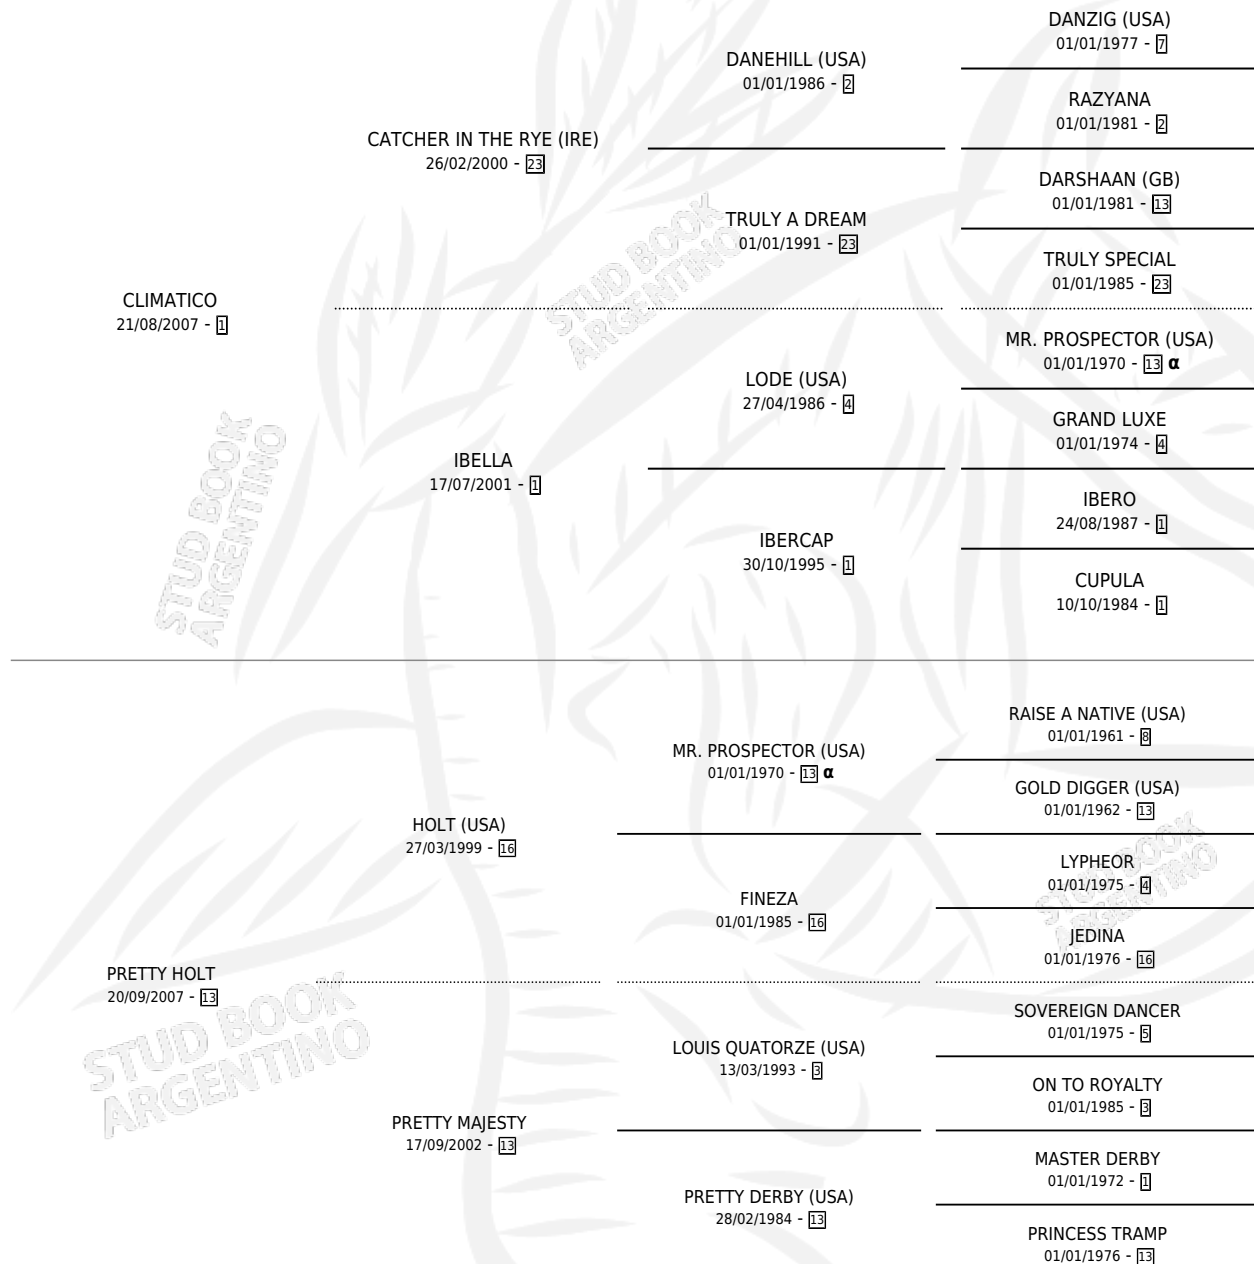

MISS AZABACHE

por CLIMATICO y PRETTY HOLT por HOLT (USA)

Argentina · Hembra · Zaino · SP · 10/10/2014
Familia 13-c · Volumen 42

ESTADO

TIPIFICACIÓN SANGUÍNEA	X
TIPIFICACIÓN POR ADN	X
PASAPORTE	X
IDENTIFICACIÓN POR MICROCHIP	X
REPRODUCTOR	X

Lugar de nacimiento: Los Cesares

Criador: Sin dato

PEDIGREE

INBREEDING : α

MISS AZABACHE

Datos oficiales del Stud Book Argentino

Documento generado el 09/05/2026

studbook.org.ar