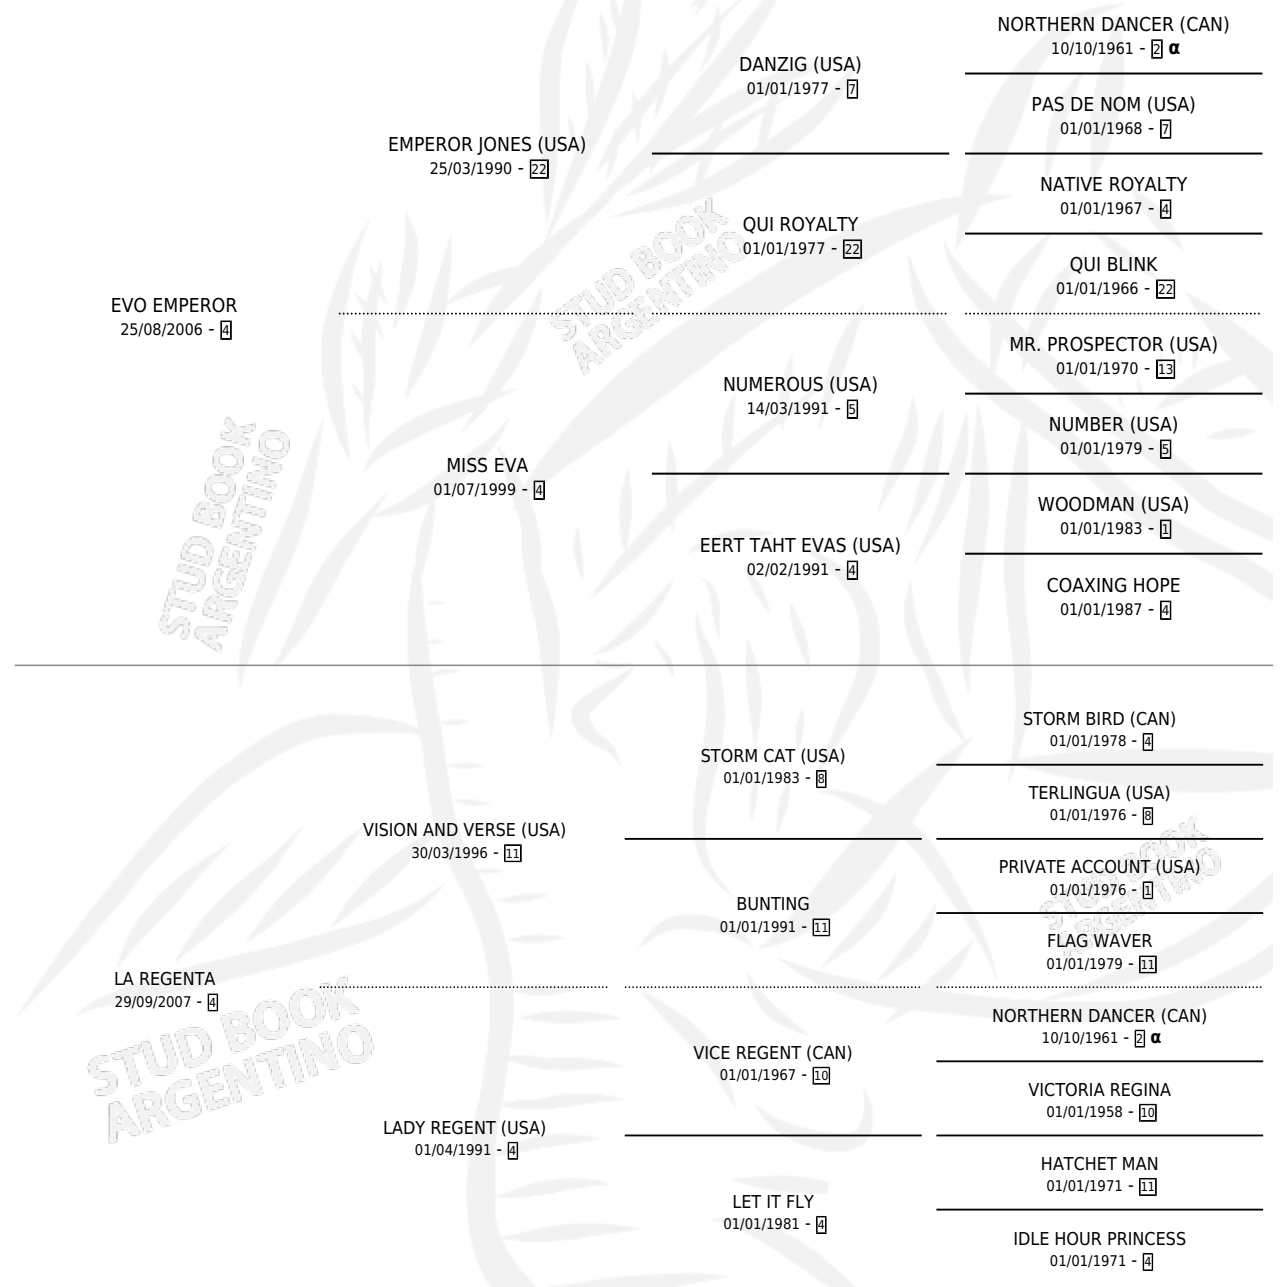

LADYS EMPER

por **EVO EMPEROR** y **LA REGENTA** por **VISION AND VERSE (USA)**

Argentina · Hembra · Zaino Colorado · SP · 13/11/2014
Familia 4-c · Volumen 42

ESTADO

TIPIFICACIÓN SANGUÍNEA	X
TIPIFICACIÓN POR ADN	✓
PASAPORTE	✓
IDENTIFICACIÓN POR MICROCHIP	✓
REPRODUCTOR	✓

Lugar de nacimiento: El Estribo

Criador: El Estribo

PEDIGREE

INBREEDING : α

S

mientos 0 / Efectividad 0.00%

PADRILLO	PRODUCTO	CRIADOR	1ER SERVICIO	ÚLTIMO SERVICIO
ECO ADVENTURE	∅		27/10/2017	30/10/2017

LADYS EMPER