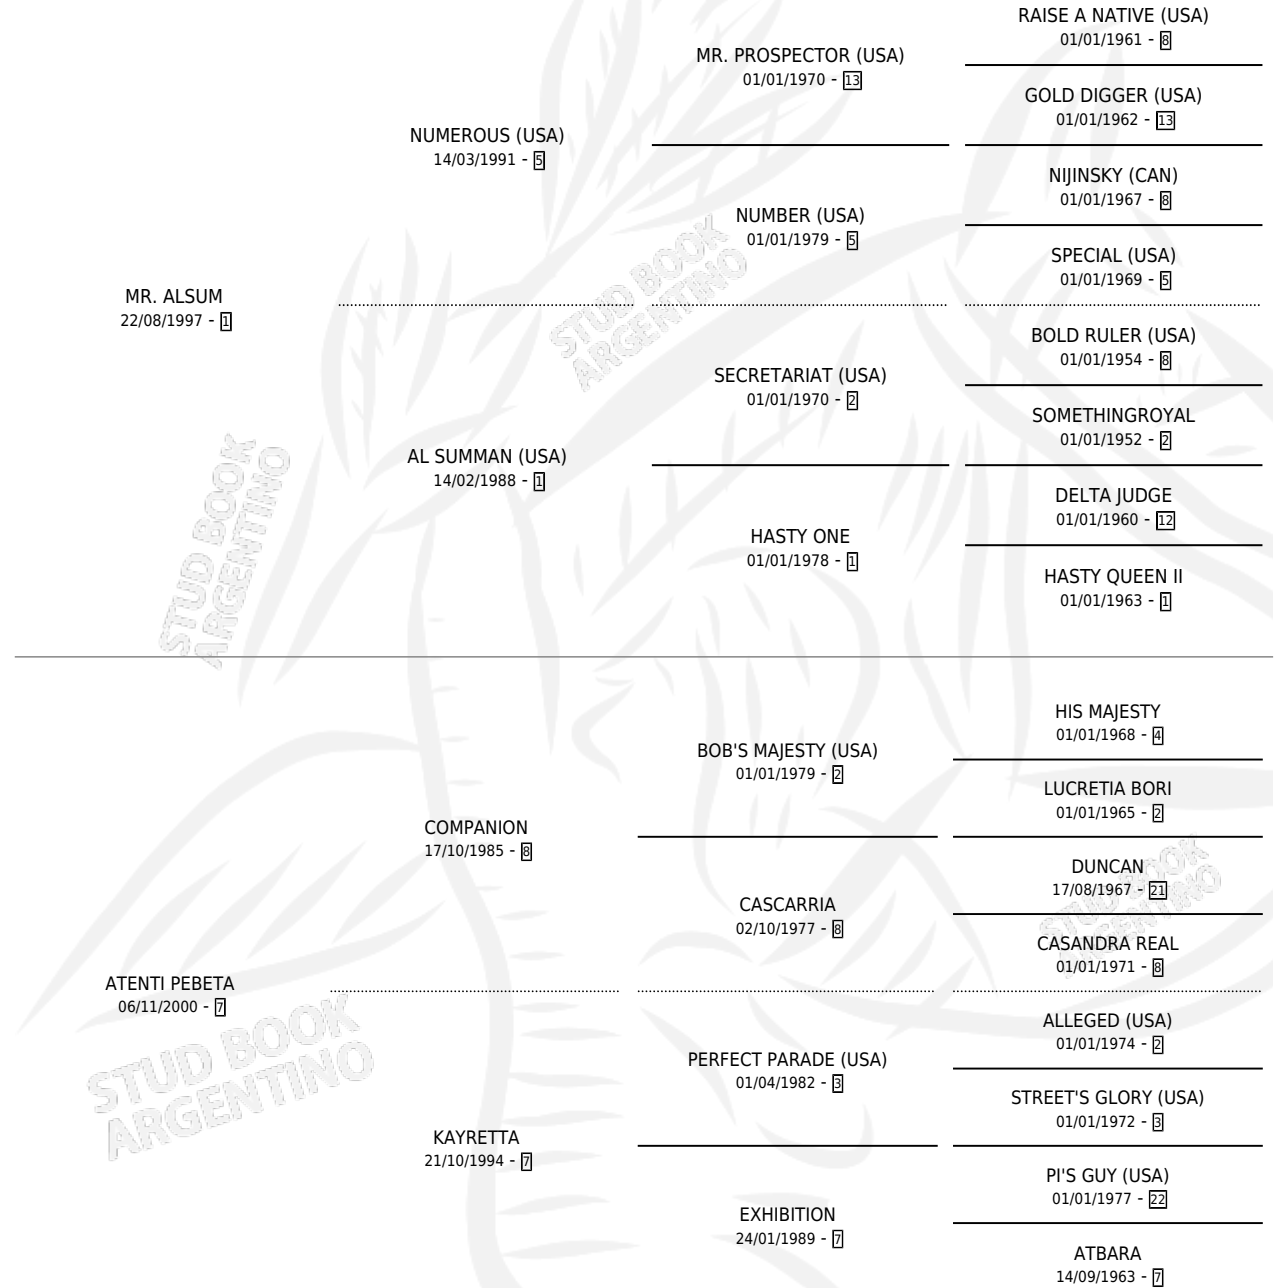

MUY ATENTA

por MR. ALSUM y ATENTI PEBETA por COMPANION

Argentina · Hembra · Zaino Colorado · SP · 10/11/2014
Familia 7 · Volumen 42

ESTADO

TIPIFICACIÓN SANGUÍNEA	X
TIPIFICACIÓN POR ADN	X
PASAPORTE	X
IDENTIFICACIÓN POR MICROCHIP	X
REPRODUCTOR	X

Lugar de nacimiento: Loma Chica

Criador: Loma Chica

PEDIGREE

MUY ATENTA

Datos oficiales del Stud Book Argentino

Documento generado el 03/05/2026

studbook.org.ar