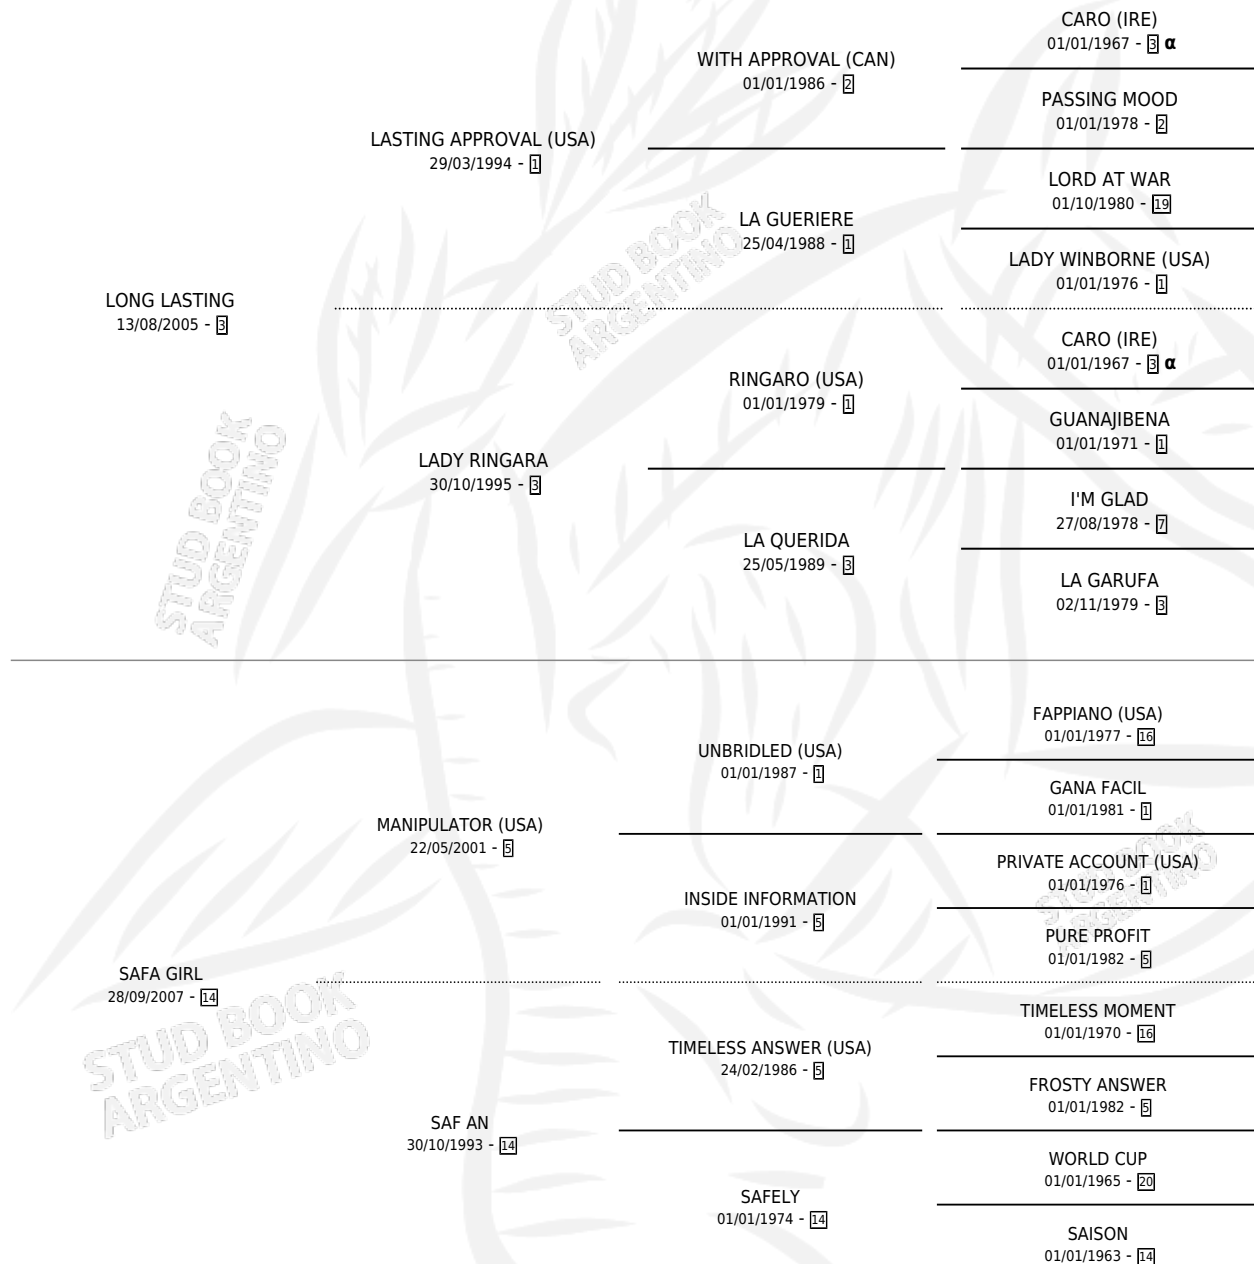

LASTINGMAN

por **LONG LASTING** y **SAFA GIRL** por **MANIPULATOR**
(USA)

Argentina · Macho · Tordillo · SP · 07/10/2014
Familia 14 · Volumen 42

ESTADO

| | |
|------------------------------|---|
| TIPIFICACIÓN SANGUÍNEA | X |
| TIPIFICACIÓN POR ADN | X |
| PASAPORTE | X |
| IDENTIFICACIÓN POR MICROCHIP | X |
| REPRODUCTOR | X |

Lugar de nacimiento: Las Pintadas
Criador: Las Pintadas

PEDIGREE

INBREEDING : α

LASTINGMAN

Datos oficiales del Stud Book Argentino

Documento generado el 11/05/2026

studbook.org.ar