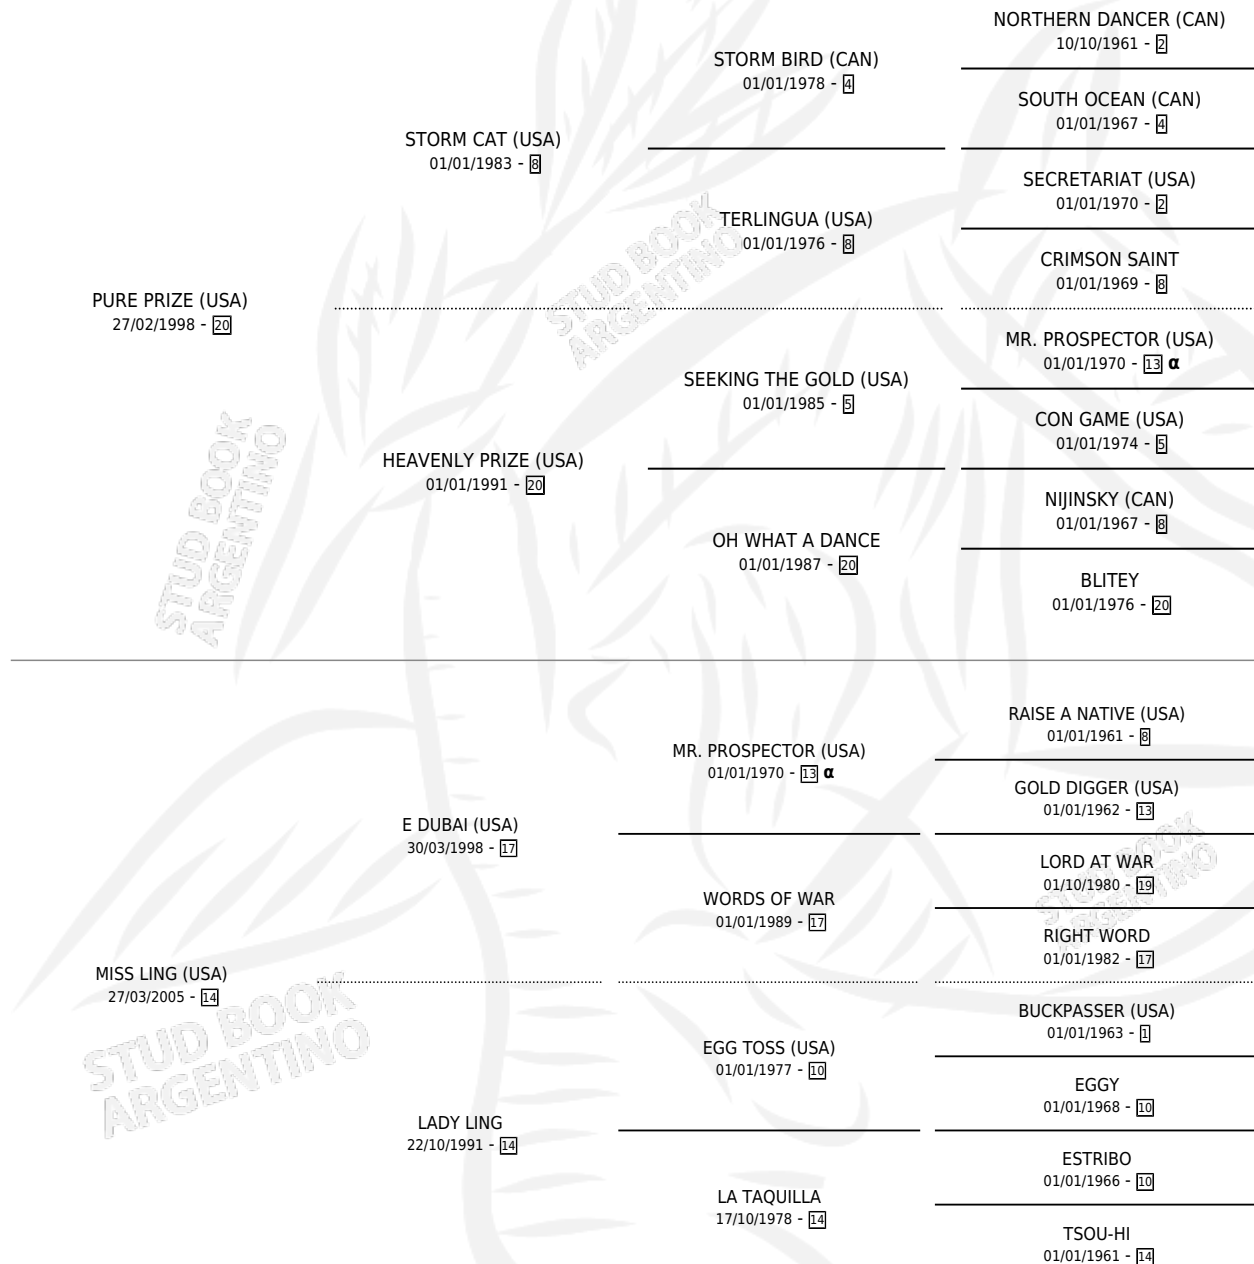

PURE HOPE

por **PURE PRIZE (USA)** y **MISS LING (USA)** por **E DUBAI (USA)**

Argentina · Macho · Zaino · SP · 19/10/2014
Familia 14 · Volumen 42

ESTADO

TIPIFICACIÓN SANGUÍNEA	X
TIPIFICACIÓN POR ADN	✓
PASAPORTE	✓
IDENTIFICACIÓN POR MICROCHIP	✓
REPRODUCTOR	X

Lugar de nacimiento: San Lorenzo De Areco
Criador: Cavalieri Anselmo Emilio

PEDIGREE

INBREEDING : α

CAMPAÑA

Solo carreras oficiales de Argentina

POR EDAD

EDAD	CC	1°	2°	3°	4°	5°	NP	CLC	CLG	CLCG1	CLGG1	IMPORTE	GANANCIA / CC
2 AÑOS	1	0	0	0	0	0	1	0	0	0	0	\$0	\$0
3 AÑOS	4	0	0	0	0	0	4	0	0	0	0	\$0	\$0
4 AÑOS	2	0	0	0	0	0	2	0	0	0	0	\$0	\$0
TOTALES	7	0	0	0	0	0	7	0	0	0	0	\$0	\$0
%		0.0%	0.0%	0.0%	0.0%	0.0%	100%	0.0%	0.0%	0.0%	0.0%		