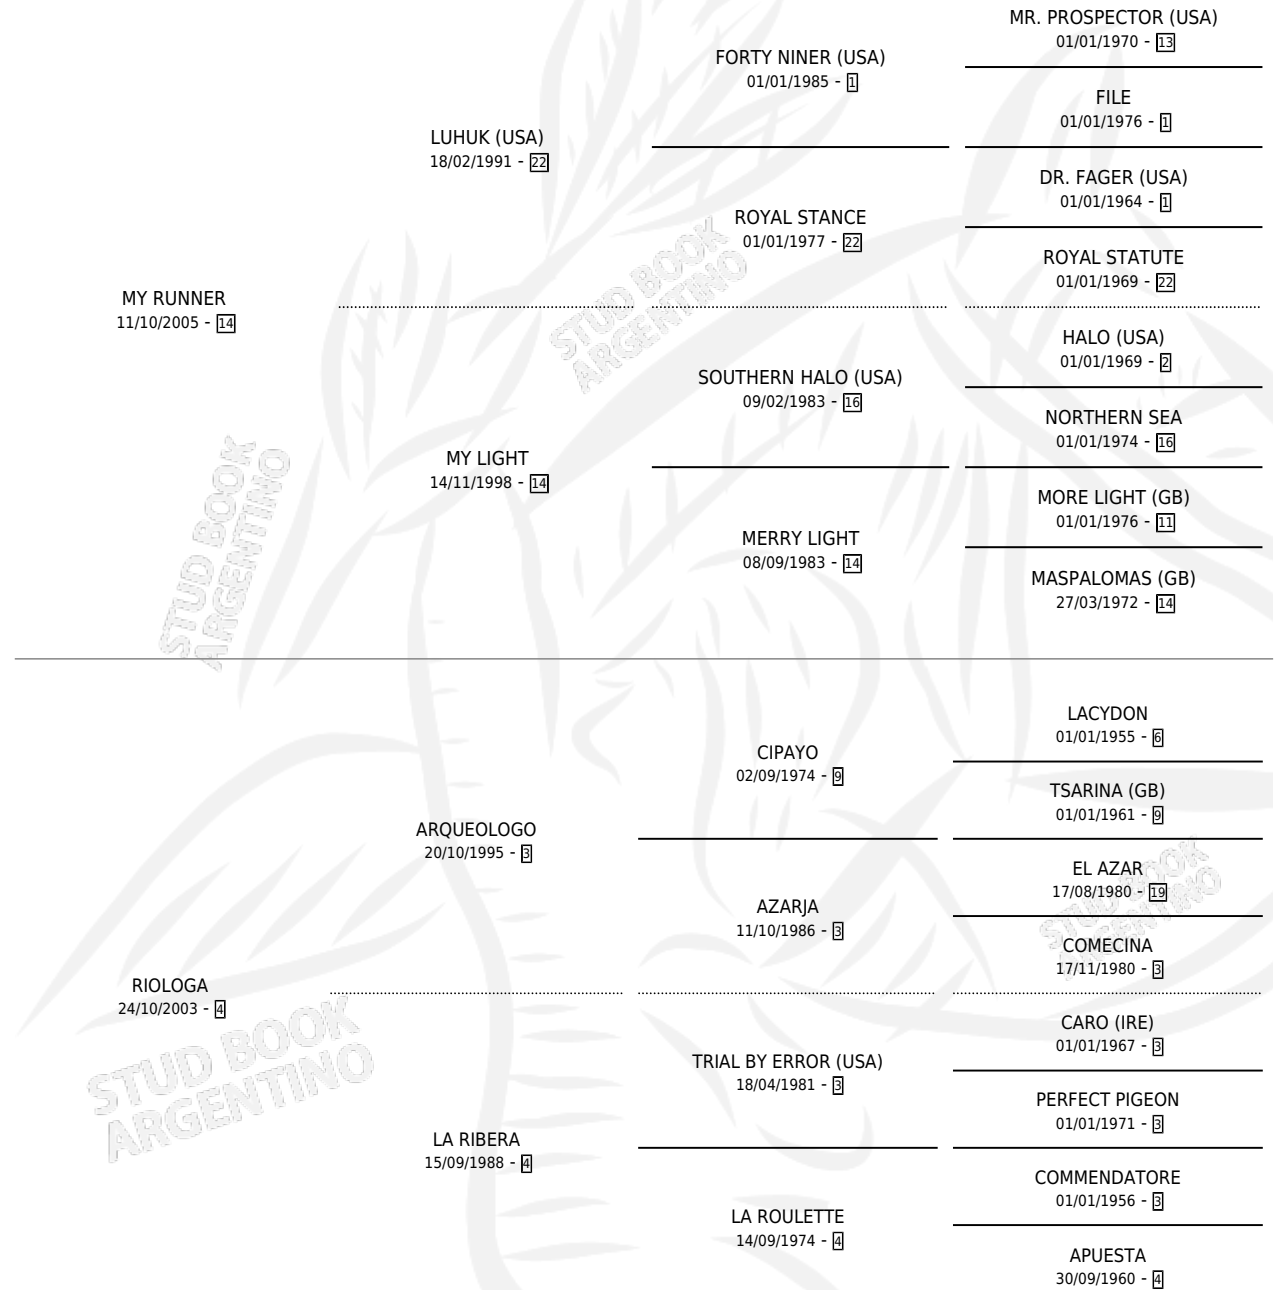

MY CORREDOR

por MY RUNNER y RIOLOGA por ARQUEOLOGO

Argentina · Macho · Zaino · SP · 10/10/2014
Familia 4-k · Volumen 42

ESTADO

TIPIFICACIÓN SANGUÍNEA	X
TIPIFICACIÓN POR ADN	✓
PASAPORTE	✓
IDENTIFICACIÓN POR MICROCHIP	✓
REPRODUCTOR	X

Lugar de nacimiento: Carlos Julio
Criador: Meolans Stella Maris

PEDIGREE

CAMPAÑA

Solo carreras oficiales de Argentina

POR EDAD

EDAD	CC	1°	2°	3°	4°	5°	NP	CLC	CLG	CLCG1	CLGG1	IMPORTE	GANANCIA / CC
3 AÑOS	1	0	0	0	0	0	1	0	0	0	0	\$0	\$0
4 AÑOS	1	0	0	0	0	0	1	0	0	0	0	\$0	\$0
TOTALES	2	0	0	0	0	0	2	0	0	0	0	\$0	\$0
%		0.0%	0.0%	0.0%	0.0%	0.0%	100%	0.0%	0.0%	0.0%	0.0%		

CARRERAS

FECHA	E	HIP.	N°	O	DIST.	PREMIO	CAT.	PISTA	JOCKEY	CABALLERIZA CUIDADOR	POS.	IMPORTE	PAGO
19/07/2018	4	LPA	9	6	1200	OLD MAN (3º TURNO)	ALW	ARENA	PEREZ WALTER DANIEL	EL PULPO (LP) DE ROSE CARLOS CRISTIAN	14	\$0	108.70
29/05/2018	3	LPA	7	5	1100	NITOUCHE (2º TURNO)	ALW	ARENA	CACERES LUIS ALBERTO	EL PULPO (LP) DE ROSE CARLOS CRISTIAN	9	\$0	81.35