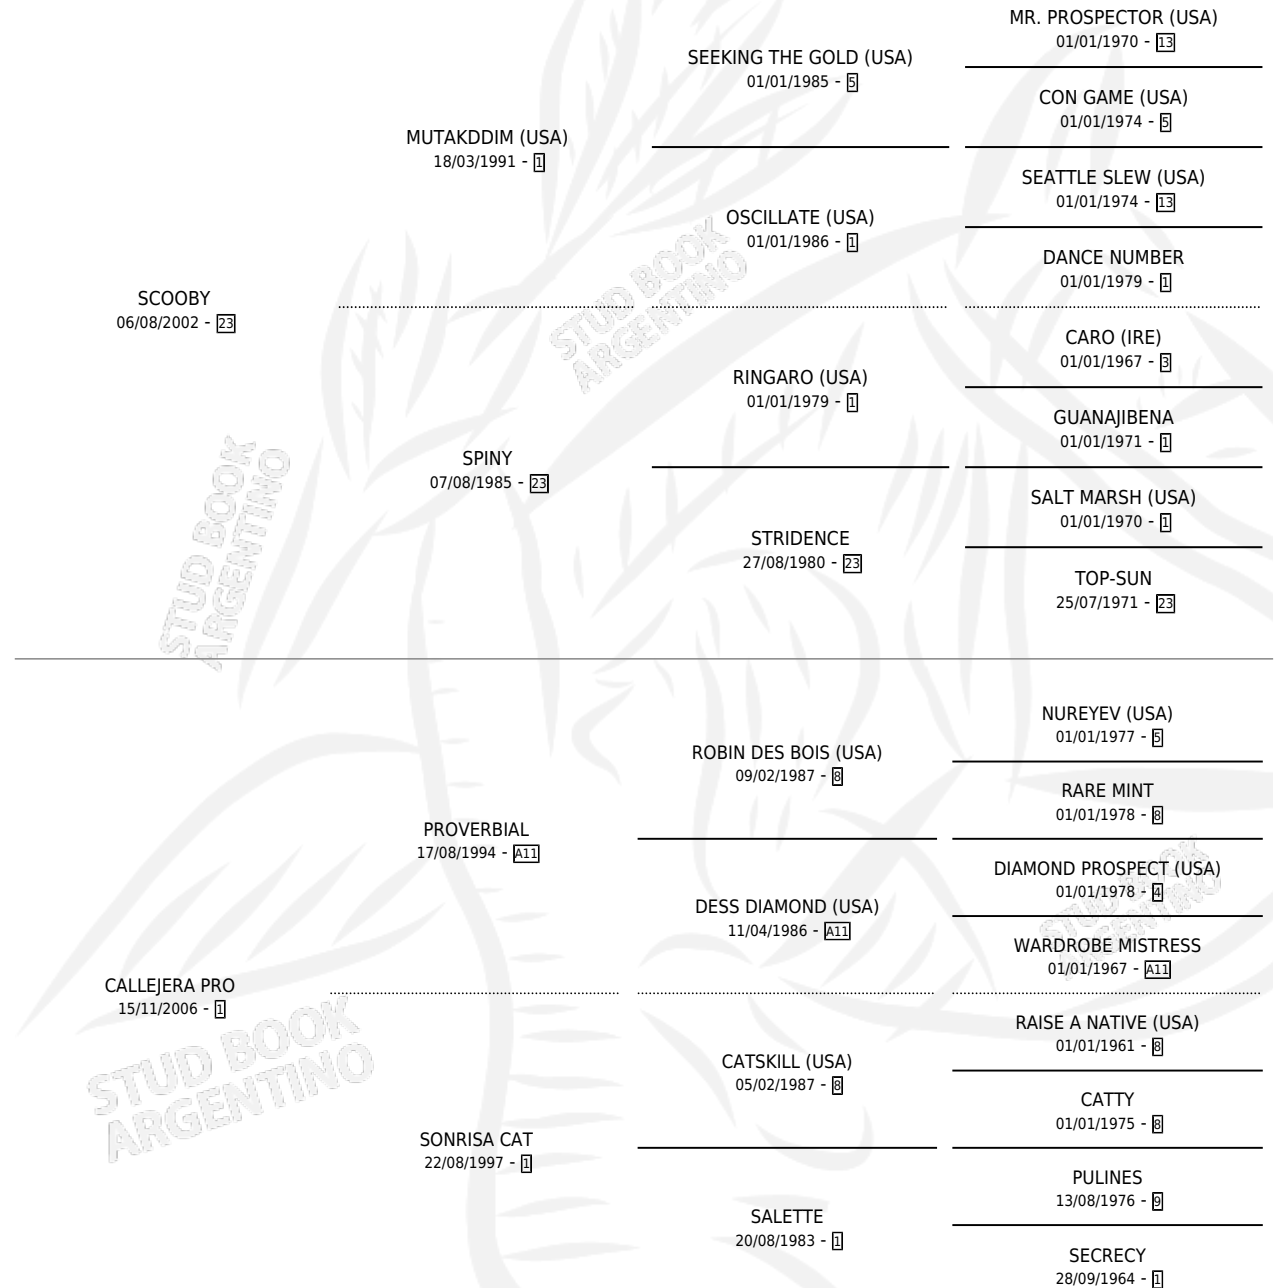

CALLEJERA SOY

por SCOOBY y CALLEJERA PRO por PROVERBIAL

Argentina · Hembra · Alazan · SP · 16/10/2014
Familia 1-n · Volumen 42

ESTADO

TIPIFICACIÓN SANGUÍNEA	X
TIPIFICACIÓN POR ADN	✓
PASAPORTE	✓
IDENTIFICACIÓN POR MICROCHIP	✓
REPRODUCTOR	X

Lugar de nacimiento: La Viryinia

Criador: La Viryinia

PEDIGREE

CALLEJERA SOY

Datos oficiales del Stud Book Argentino

Documento generado el 14/05/2026

studbook.org.ar