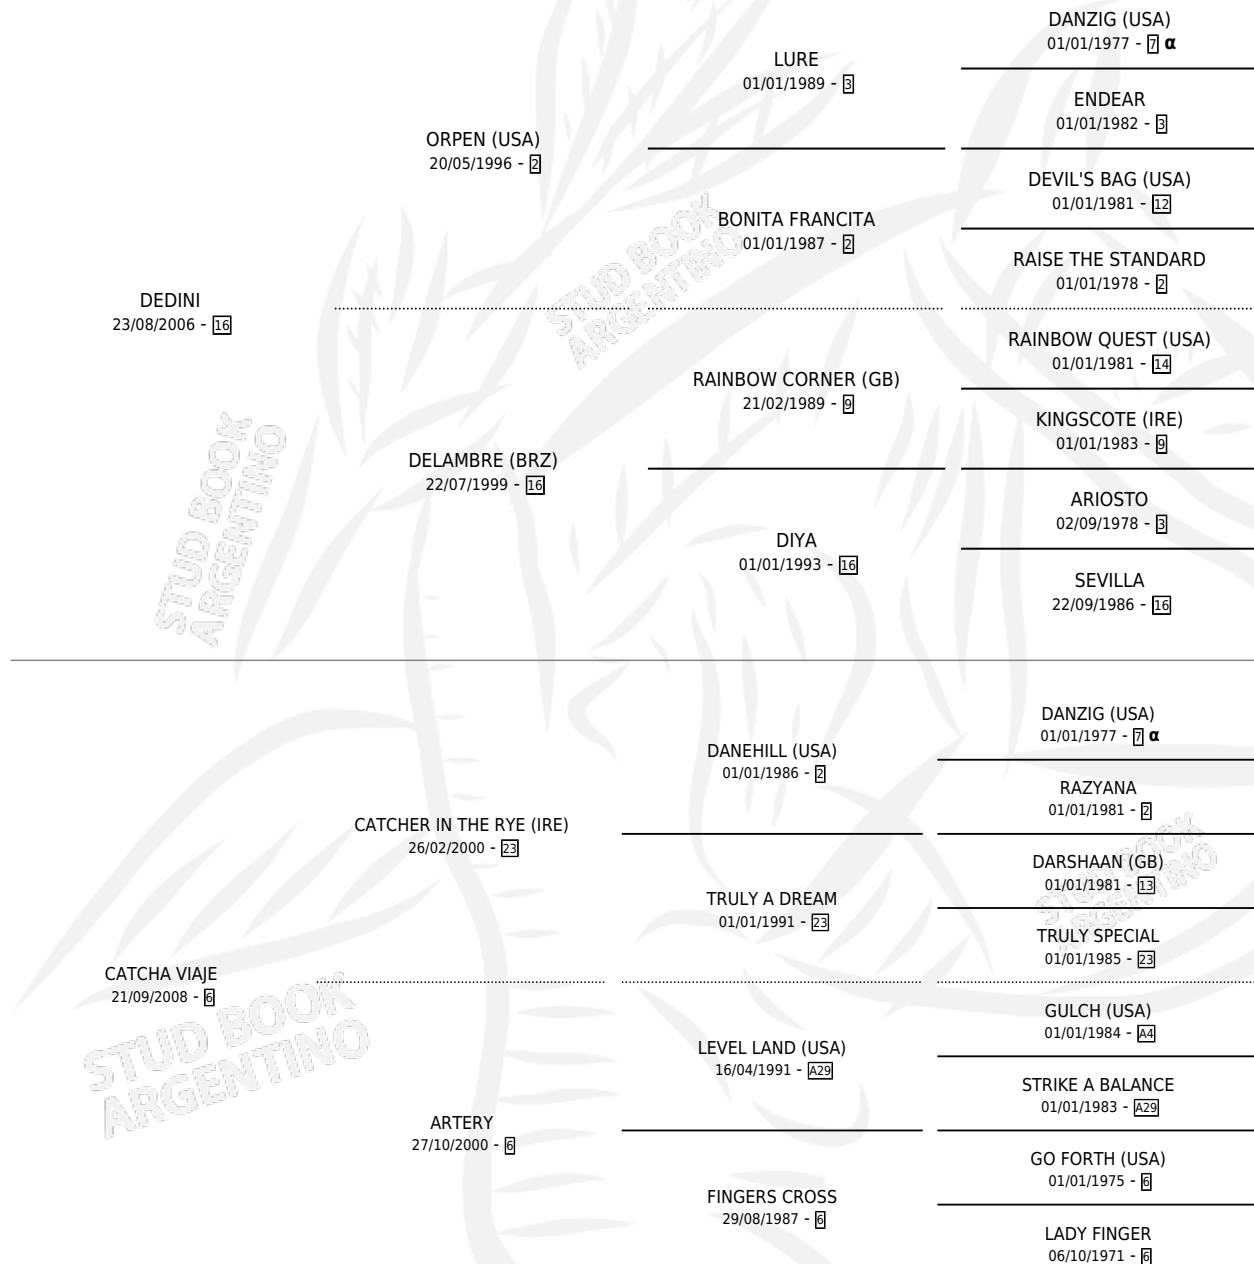

DION RYE

PEDIGREE

por DEDINI y CATCHA VIAJE por CATCHER IN THE RYE (IRE)

Argentina · Macho · Zaino · SP · 21/10/2014
Familia 6-a · Volumen 42

ESTADO

TIPIFICACIÓN SANGUÍNEA	X
TIPIFICACIÓN POR ADN	✓
PASAPORTE	✓
IDENTIFICACIÓN POR MICROCHIP	✓
REPRODUCTOR	X

Lugar de nacimiento: San Jeronimo Sur
Criador: San Jeronimo Sur

INBREEDING : α

CAMPAÑA

Solo carreras oficiales de Argentina

POR EDAD

EDAD	CC	1°	2°	3°	4°	5°	NP	CLC	CLG	CLCG1	CLGG1	IMPORTE	GANANCIA / CC
3 AÑOS	2	0	0	0	0	0	2	0	0	0	0	\$0	\$0
4 AÑOS	6	0	0	0	1	0	5	0	0	0	0	\$12,000	\$2,000
5 AÑOS	1	0	0	0	0	0	1	0	0	0	0	\$0	\$0
6 AÑOS	1	0	0	0	0	0	1	0	0	0	0	\$0	\$0
TOTALES	10	0	0	0	1	0	9	0	0	0	0	\$12,000	\$1,200
%		0.0%	0.0%	0.0%	10.0%	0.0%	90.0%	0.0%	0.0%	0.0%	0.0%		

No placés en San Isidro y Palermo en 10 carreras disputadas.

POR DISTANCIA

HIPODROMO	CC	1°	2°	3°	4°	5°	NP	CLC	CLG	CLCG1	CLGG1	IMPORTE
SAN ISIDRO	8	0	0	0	1	0	7	0	0	0	0	\$12,000
1600 MTS	3	0	0	0	0	0	3	0	0	0	0	\$0
2000 MTS	3	0	0	0	1	0	2	0	0	0	0	\$12,000
1200 MTS	1	0	0	0	0	0	1	0	0	0	0	\$0
1400 MTS	1	0	0	0	0	0	1	0	0	0	0	\$0
PALERMO	2	0	0	0	0	0	2	0	0	0	0	\$0
2000 MTS	1	0	0	0	0	0	1	0	0	0	0	\$0
1600 MTS	1	0	0	0	0	0	1	0	0	0	0	\$0