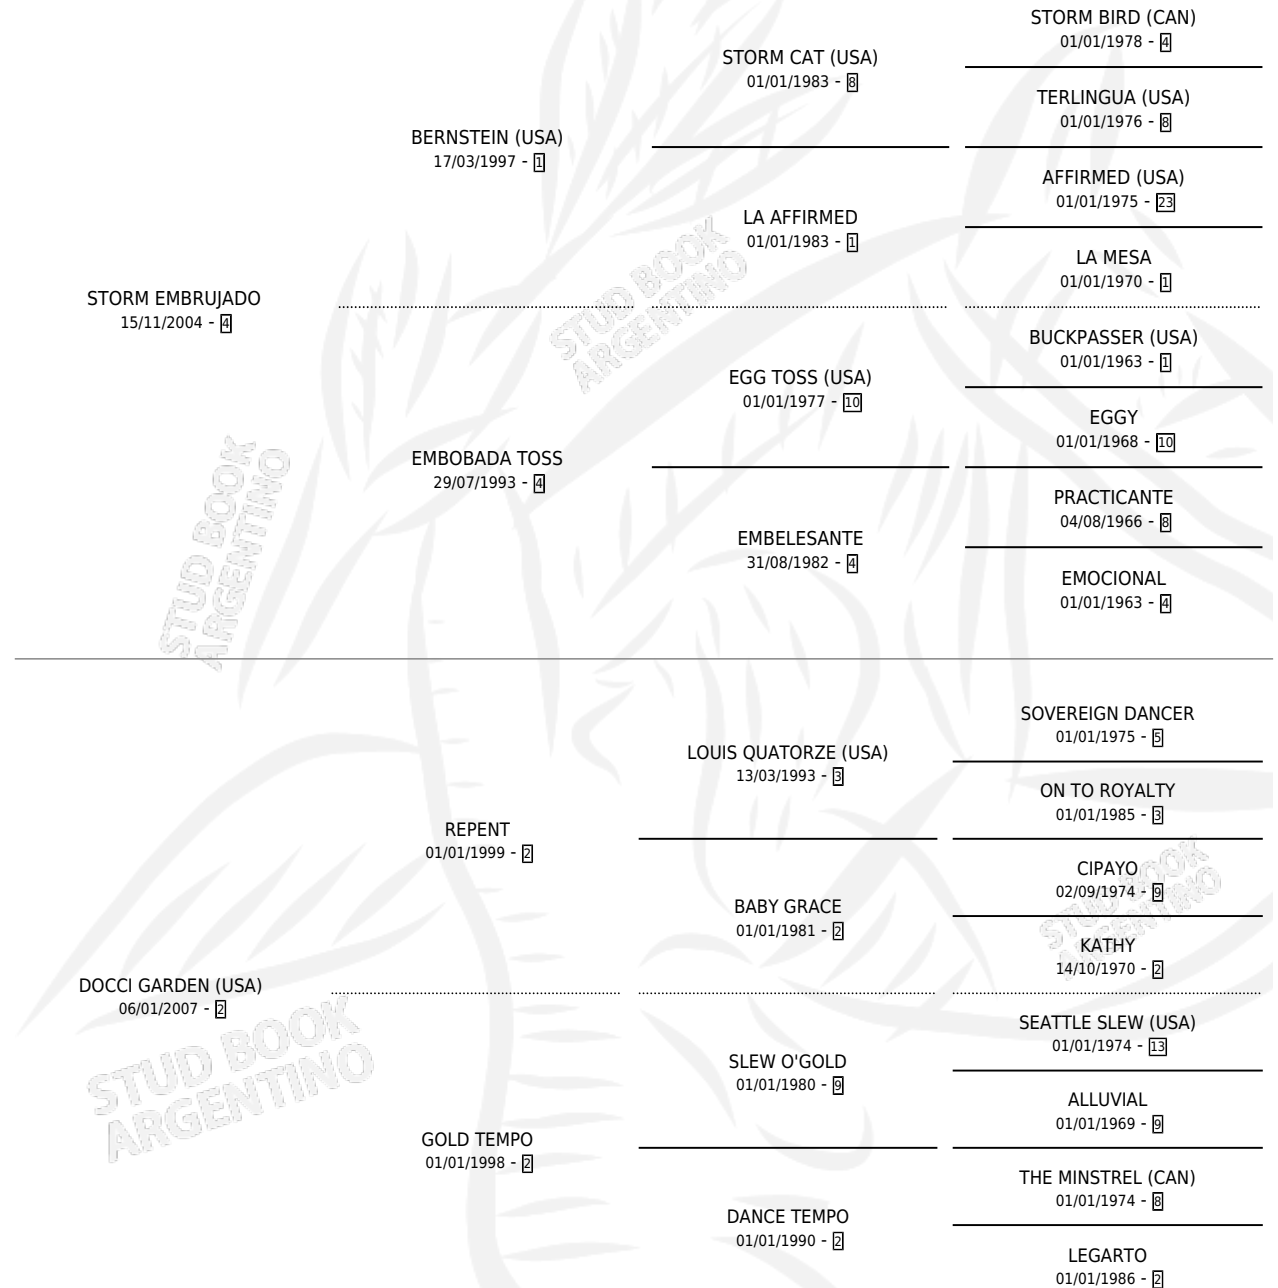

DOM GARDEN

por **STORM EMBRUJADO** y **DOCCI GARDEN (USA)** por **REPENT**

Argentina · Macho · Zaino Negro · SP · 28/10/2014
Familia 2-c · Volumen 42

ESTADO

TIPIFICACIÓN SANGUÍNEA	X
TIPIFICACIÓN POR ADN	✓
PASAPORTE	✓
IDENTIFICACIÓN POR MICROCHIP	✓
REPRODUCTOR	X

Lugar de nacimiento: La Leyenda De Areco

Criador: Gasparotto Ivan Roberto

PEDIGREE

CAMPAÑA

Solo carreras oficiales de Argentina

POR EDAD

EDAD	CC	1°	2°	3°	4°	5°	NP	CLC	CLG	CLCG1	CLGG1	IMPORTE	GANANCIA / CC
3 AÑOS	13	2	2	2	1	2	4	0	0	0	0	\$501,138	\$38,549
4 AÑOS	1	0	0	0	0	0	1	0	0	0	0	\$0	\$0
TOTALES	14	2	2	2	1	2	5	0	0	0	0	\$501,138	\$35,796
%		14.3%	14.3%	14.3%	7.1%	14.3%	35.7%	0.0%	0.0%	0.0%	0.0%		