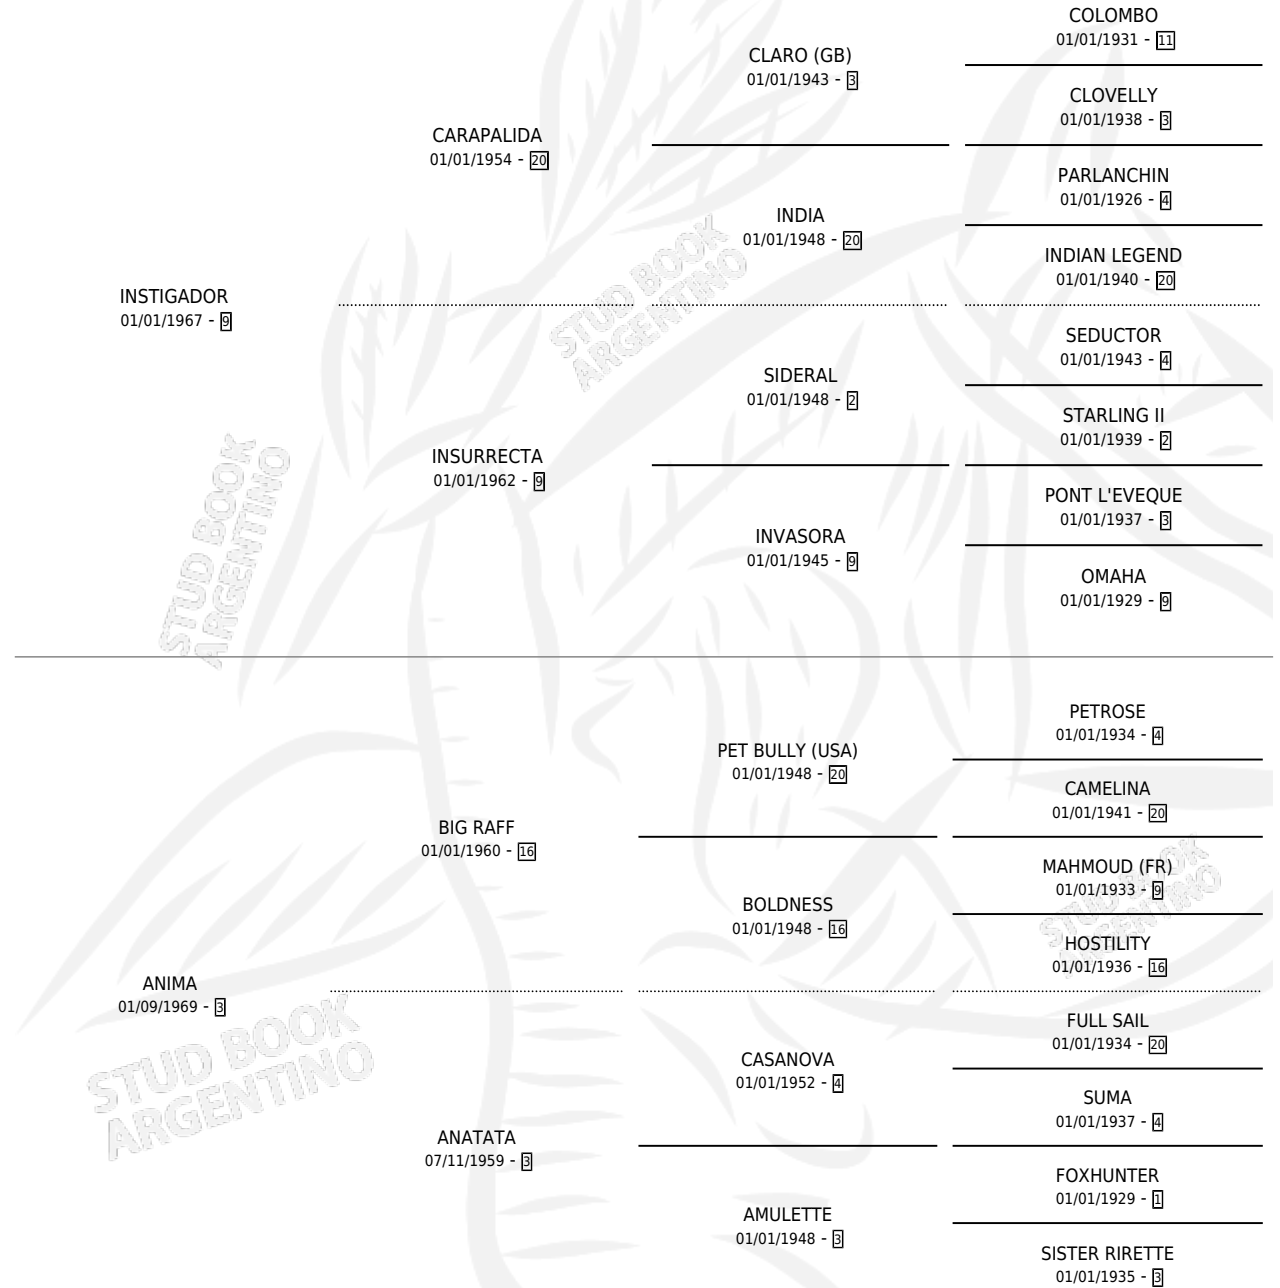

ANIMA REAL

por INSTIGADOR y ANIMA por BIG RAFF

Argentina · Hembra · Zaino Doradillo · SP · 03/11/1976
Familia 3-k · Volumen 29

ESTADO

TIPIFICACIÓN SANGUÍNEA	X
TIPIFICACIÓN POR ADN	X
PASAPORTE	X
IDENTIFICACIÓN POR MICROCHIP	X
REPRODUCTOR	✓

Lugar de nacimiento: Campo particular

Criador: Sin dato

~

HIJOS

	MACHOS	HEMBRAS
1 NACIERON	0	1
SIN ACTUACIONES		

PEDIGREE