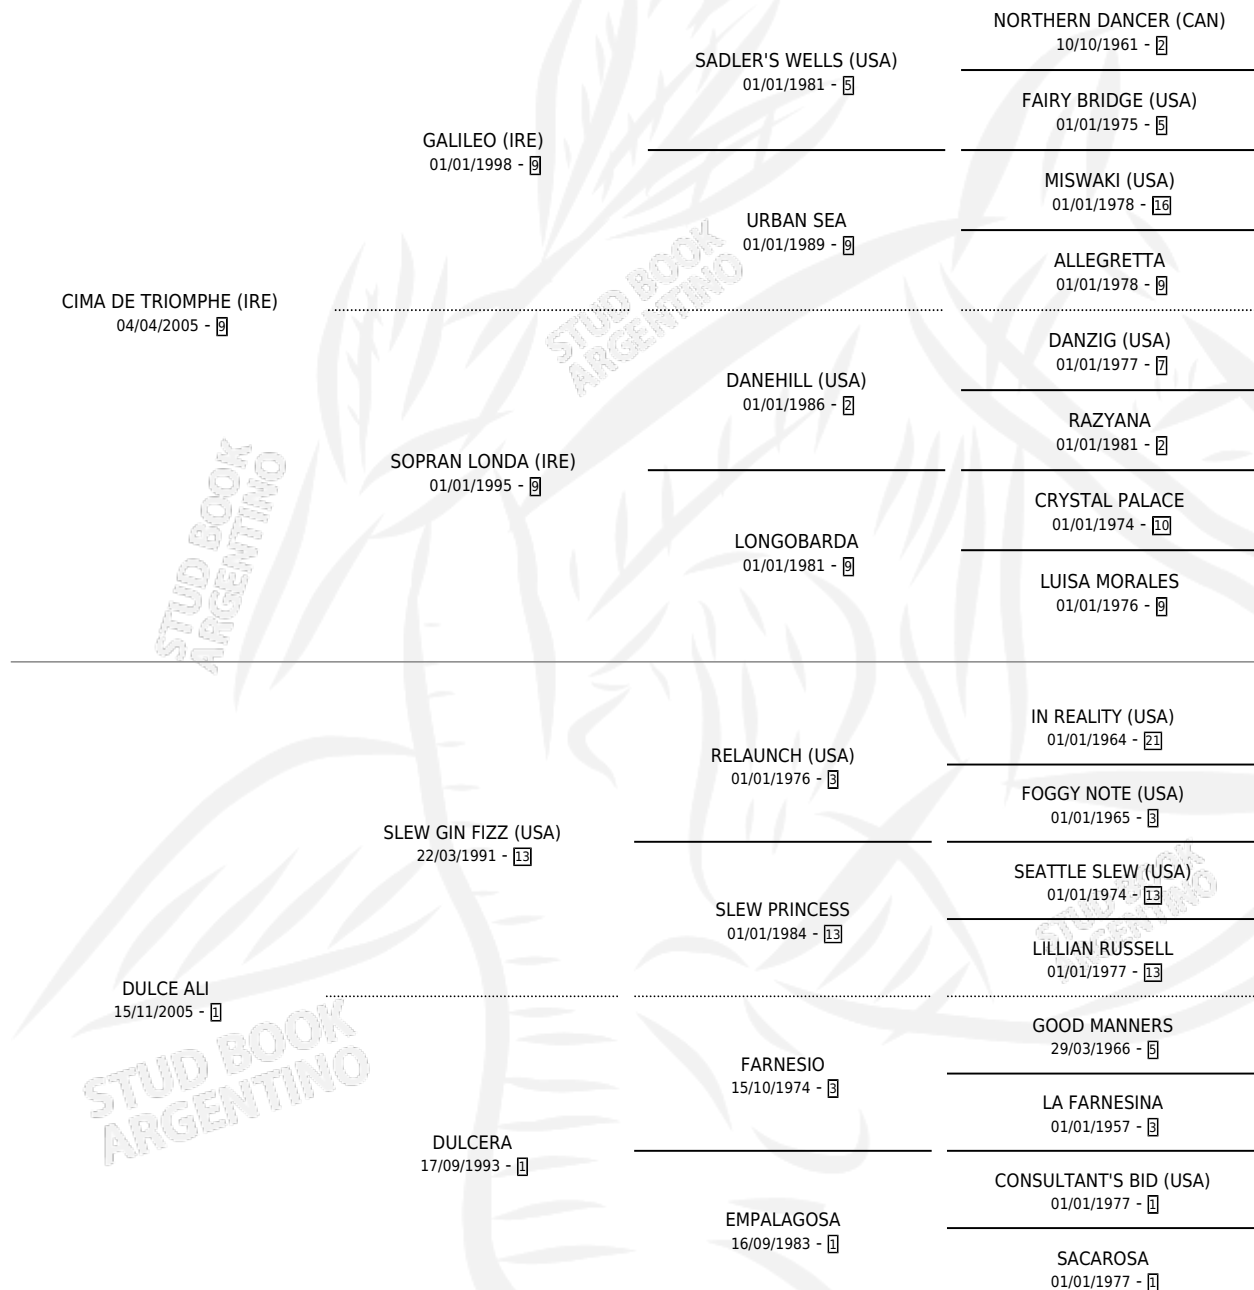

LA LUNA MORENA

por CIMA DE TRIOMPHE (IRE) y DULCE ALI por SLEW GIN FIZZ (USA)

Argentina · Hembra · Zaino · SP · 18/10/2014
Familia 1-e · Volumen 42

ESTADO

TIPIFICACIÓN SANGUÍNEA	X
TIPIFICACIÓN POR ADN	✓
PASAPORTE	✓
IDENTIFICACIÓN POR MICROCHIP	✓
REPRODUCTOR	✓

Lugar de nacimiento: La Leyenda De Areco
Criador: Aledda Ruben Horacio

~

HIJOS

	MACHOS	HEMBRAS
3 NACIERON	3	0
1 CORRIERON	1	0

SIN ACTUACIONES

PEDIGREE

S

mientos 3 / Efectividad 75.00%

PADRILLO	PRODUCTO	CRIADOR	1ER SERVICIO	ÚLTIMO SERVICIO
GIDU (IRE)	Ø		09/10/2021	30/10/2021
LA LUNA MORENA				
KNOCKOUT (CH)	ALUADO SCAT (M Z, 12/11/2020)	CARYJUAN	11/10/2019	11/12/2019
HOMAGE (USA)	HOMENAJE A LA LUNA (M Z, 10/09/2019)	ALEDDA RUBEN HORACIO	27/08/2018	20/09/2018
SIR WINSALOT	MI LINDO TORDILLO (M T, 11/08/2018)	ALEDDA RUBEN HORACIO	25/08/2017	25/08/2017