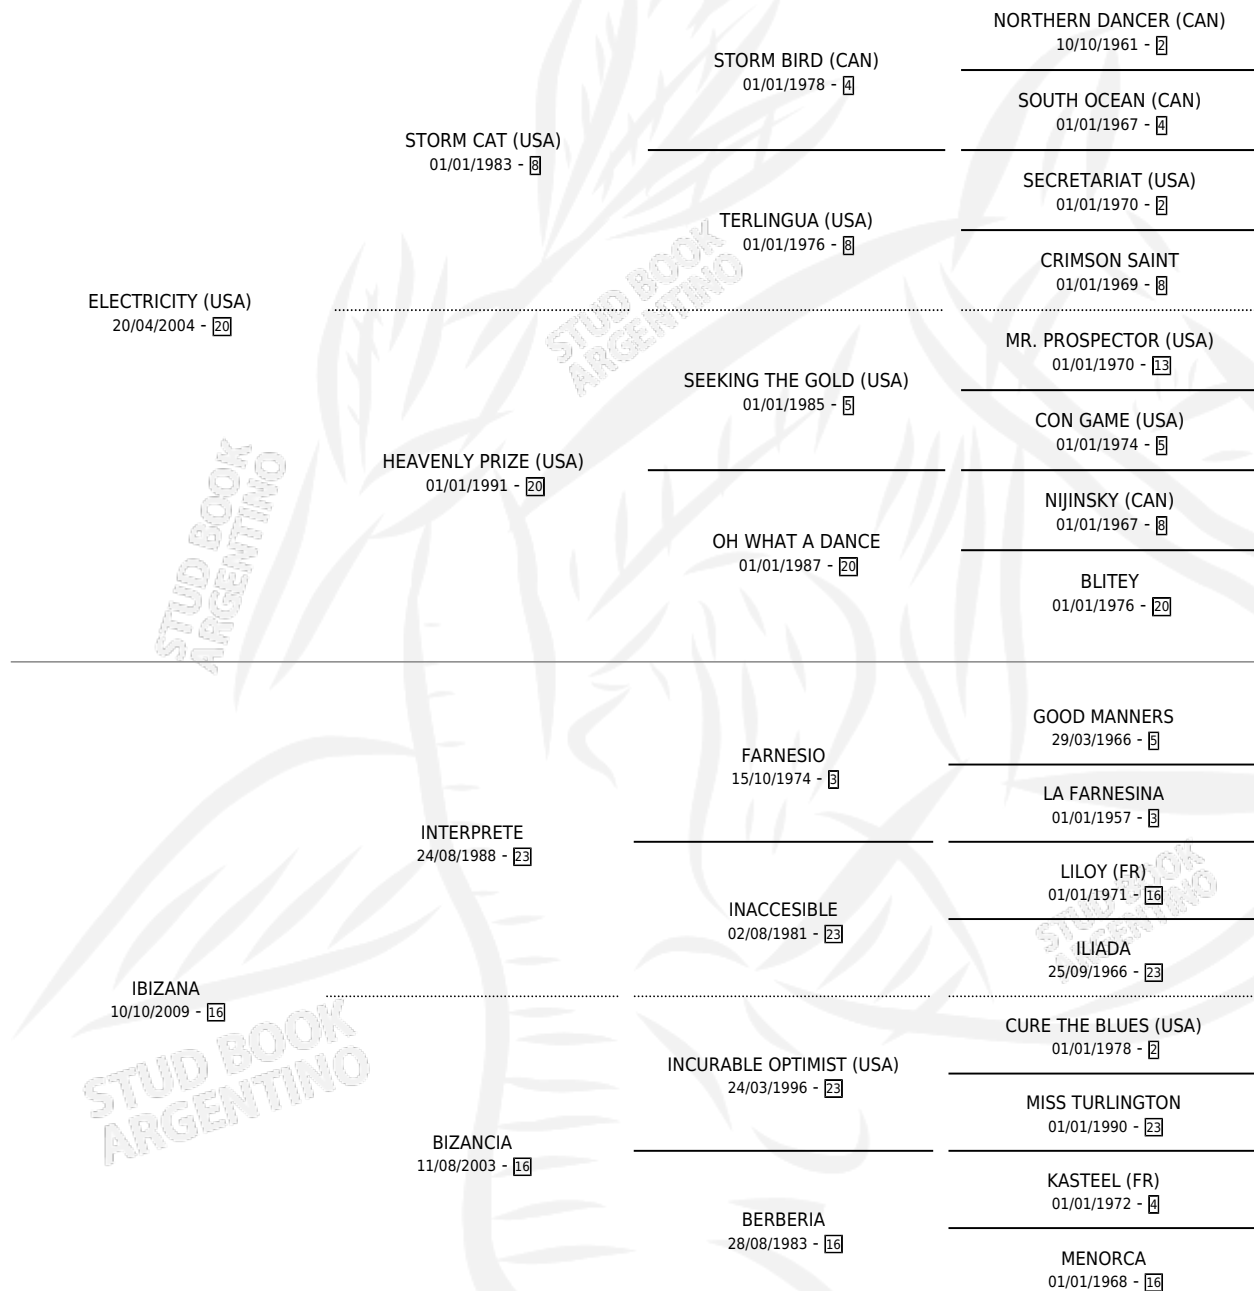

IBIZA ELECTRIC

por **ELECTRICITY (USA)** y **IBIZANA** por **INTERPRETE**

Argentina · Macho · Zaino · SP · 10/10/2014
Familia 16-d · Volumen 42

ESTADO

TIPIFICACIÓN SANGUÍNEA	X
TIPIFICACIÓN POR ADN	✓
PASAPORTE	✓
IDENTIFICACIÓN POR MICROCHIP	✓
REPRODUCTOR	X

Lugar de nacimiento: Wester Cam Alfa

Criador: Wester Cam Alfa

PEDIGREE

CAMPAÑA

Solo carreras oficiales de Argentina

POR EDAD

EDAD	CC	1°	2°	3°	4°	5°	NP	CLC	CLG	CLCG1	CLGG1	IMPORTE	GANANCIA / CC
3 AÑOS	1	0	0	0	0	0	1	0	0	0	0	\$0	\$0
4 AÑOS	2	0	0	0	0	0	2	0	0	0	0	\$0	\$0
TOTALES	3	0	0	0	0	0	3	0	0	0	0	\$0	\$0
%		0.0%	0.0%	0.0%	0.0%	0.0%	100%	0.0%	0.0%	0.0%	0.0%		