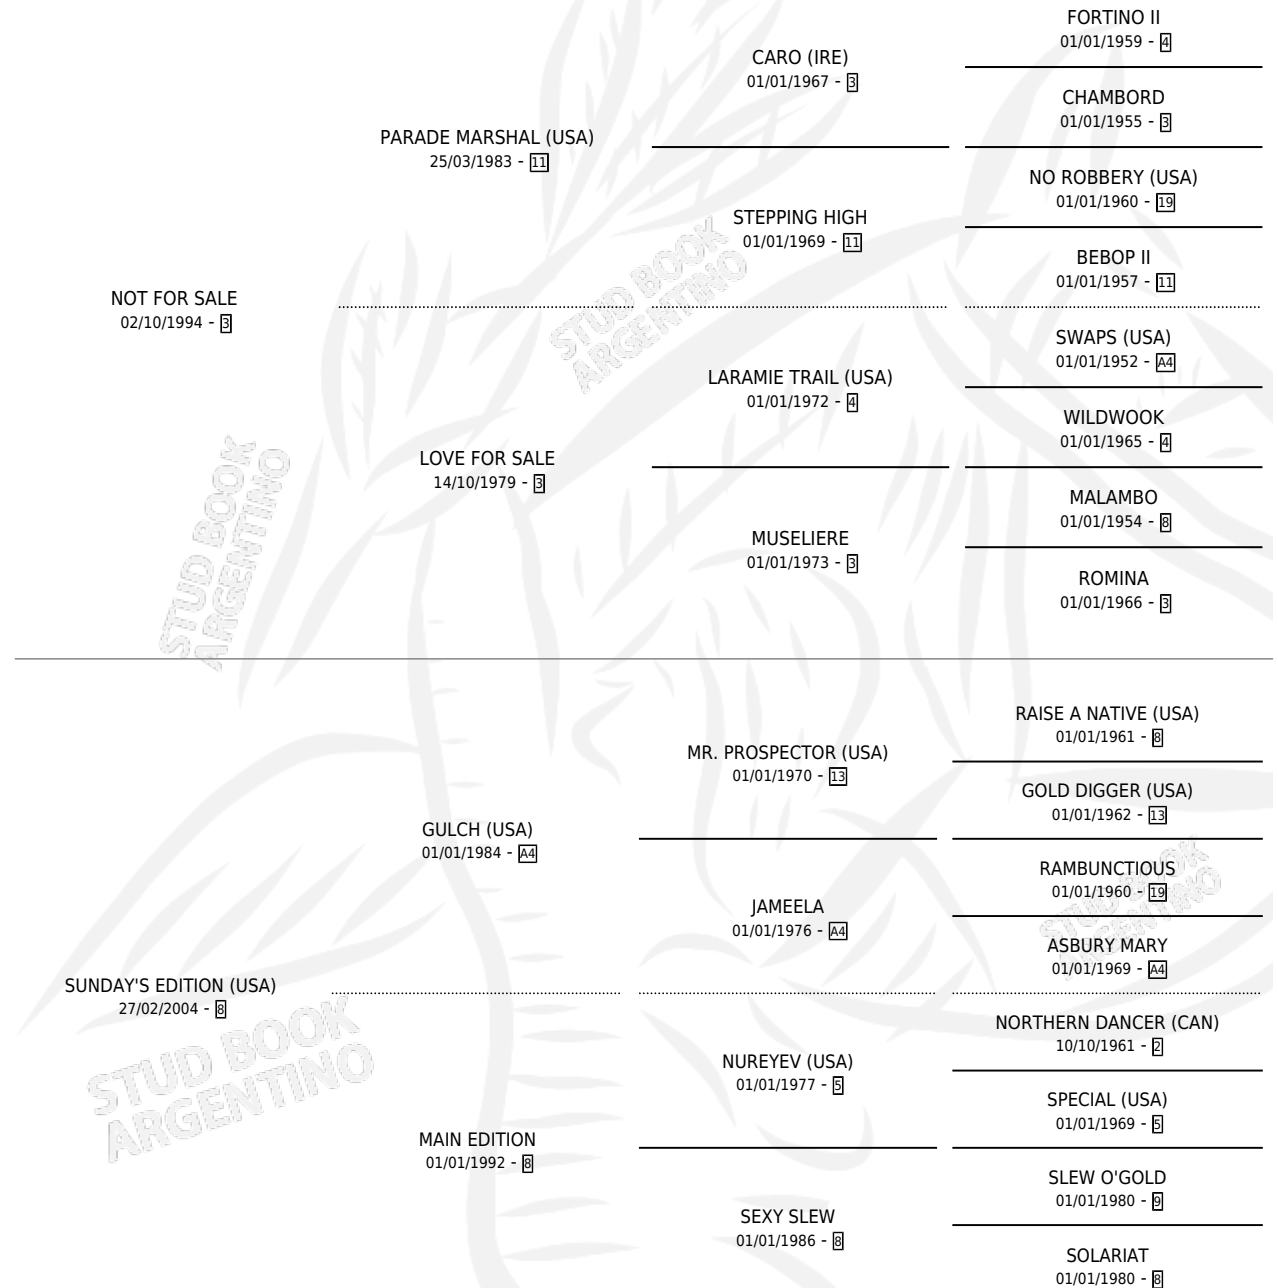

CHE CORRENTINA

por NOT FOR SALE y SUNDAY'S EDITION (USA) por
GULCH (USA)

Argentina · Hembra · Zaino · SP · 31/10/2014
Familia 8-f · Volumen 42

ESTADO

TIPIFICACIÓN SANGUÍNEA	X
TIPIFICACIÓN POR ADN	✓
PASAPORTE	✓
IDENTIFICACIÓN POR MICROCHIP	✓
REPRODUCTOR	✓

Lugar de nacimiento: Costa Del Rio
Criador: Arroyo de Luna

~

HIJOS

	MACHOS	HEMBRAS
4 NACIERON	2	2
3 CORRIERON	1	2
2 GANARON	1	1

0	0	0
GANADORES CL	GANADORES GR	GANADORES G1

PEDIGREE

S

mientos 4 / Efectividad 57.14%

PADRILLO	PRODUCTO	CRIADOR	1ER SERVICIO	ÚLTIMO SERVICIO
SEIZE (USA)	∅		06/08/2025	06/08/2025
CHE CORRENTINA	∅		18/10/2024	18/10/2024
SEÑOR CANDY (USA)	∅		20/09/2023	20/09/2023
Datos oficiales del Stud Book Argentino	CHE CATRIEL (M Z, 06/09/2024)	LOSINNO PATRICIO FRANCISCO	20/09/2023	20/09/2023
Documentó generado el 07/05/2026				
GERSHWIN (USA)	∅		26/10/2022	14/11/2022
studbook.org.ar				
IN THE DARK	CHE COPERA (H A, 27/09/2022)	LOSINNO PATRICIO FRANCISCO	23/10/2021	23/10/2021
VASTAGO SALVAJE	CHE VASTAGA (H Z, 20/09/2021)	LOSINNO PATRICIO FRANCISCO	20/09/2020	20/09/2020
VASTAGO SALVAJE	CHE SAPUCAY (M Z, 06/09/2020)	LOSINNO PATRICIO FRANCISCO	27/09/2019	27/09/2019