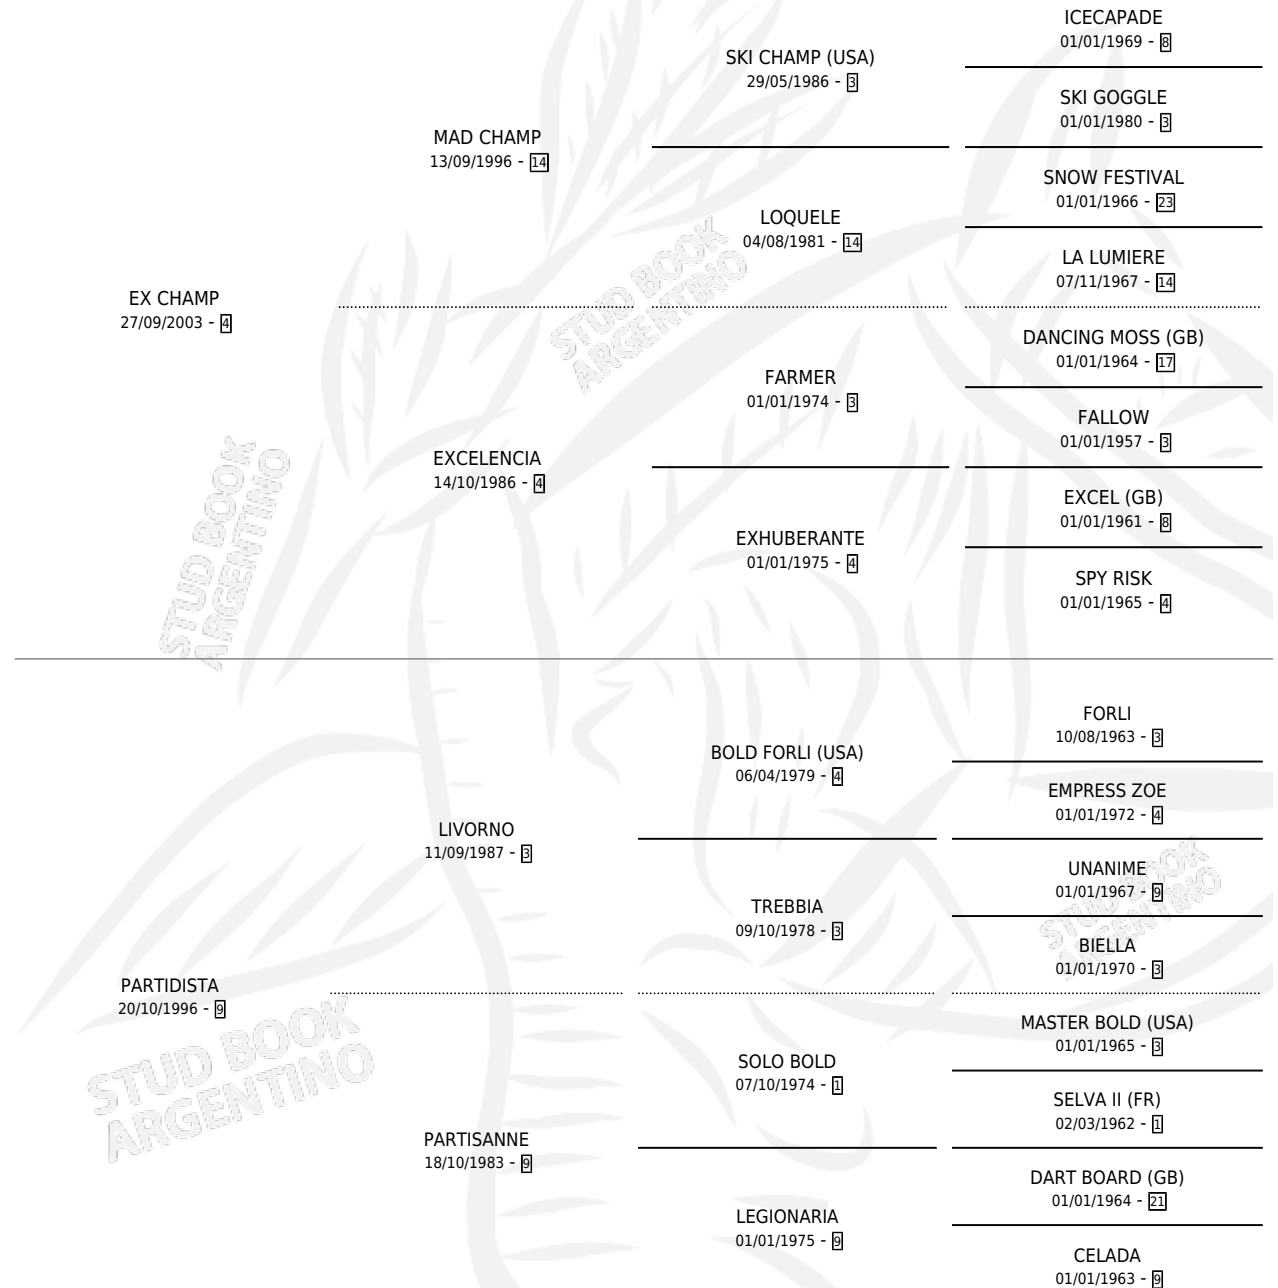

EL FAUSTI

por **EX CHAMP** y **PARTIDISTA** por **LIVORNO**

Argentina · Macho · Zaino · SP · 05/11/2014
Familia 9-g · Volumen 42

ESTADO

TIPIFICACIÓN SANGUÍNEA	X
TIPIFICACIÓN POR ADN	X
PASAPORTE	X
IDENTIFICACIÓN POR MICROCHIP	X
REPRODUCTOR	X

Lugar de nacimiento: Los Educaditos

Criador: Mongay Maximiliano German

PEDIGREE

EL FAUSTI

Datos oficiales del Stud Book Argentino

Documento generado el 07/05/2026

studbook.org.ar