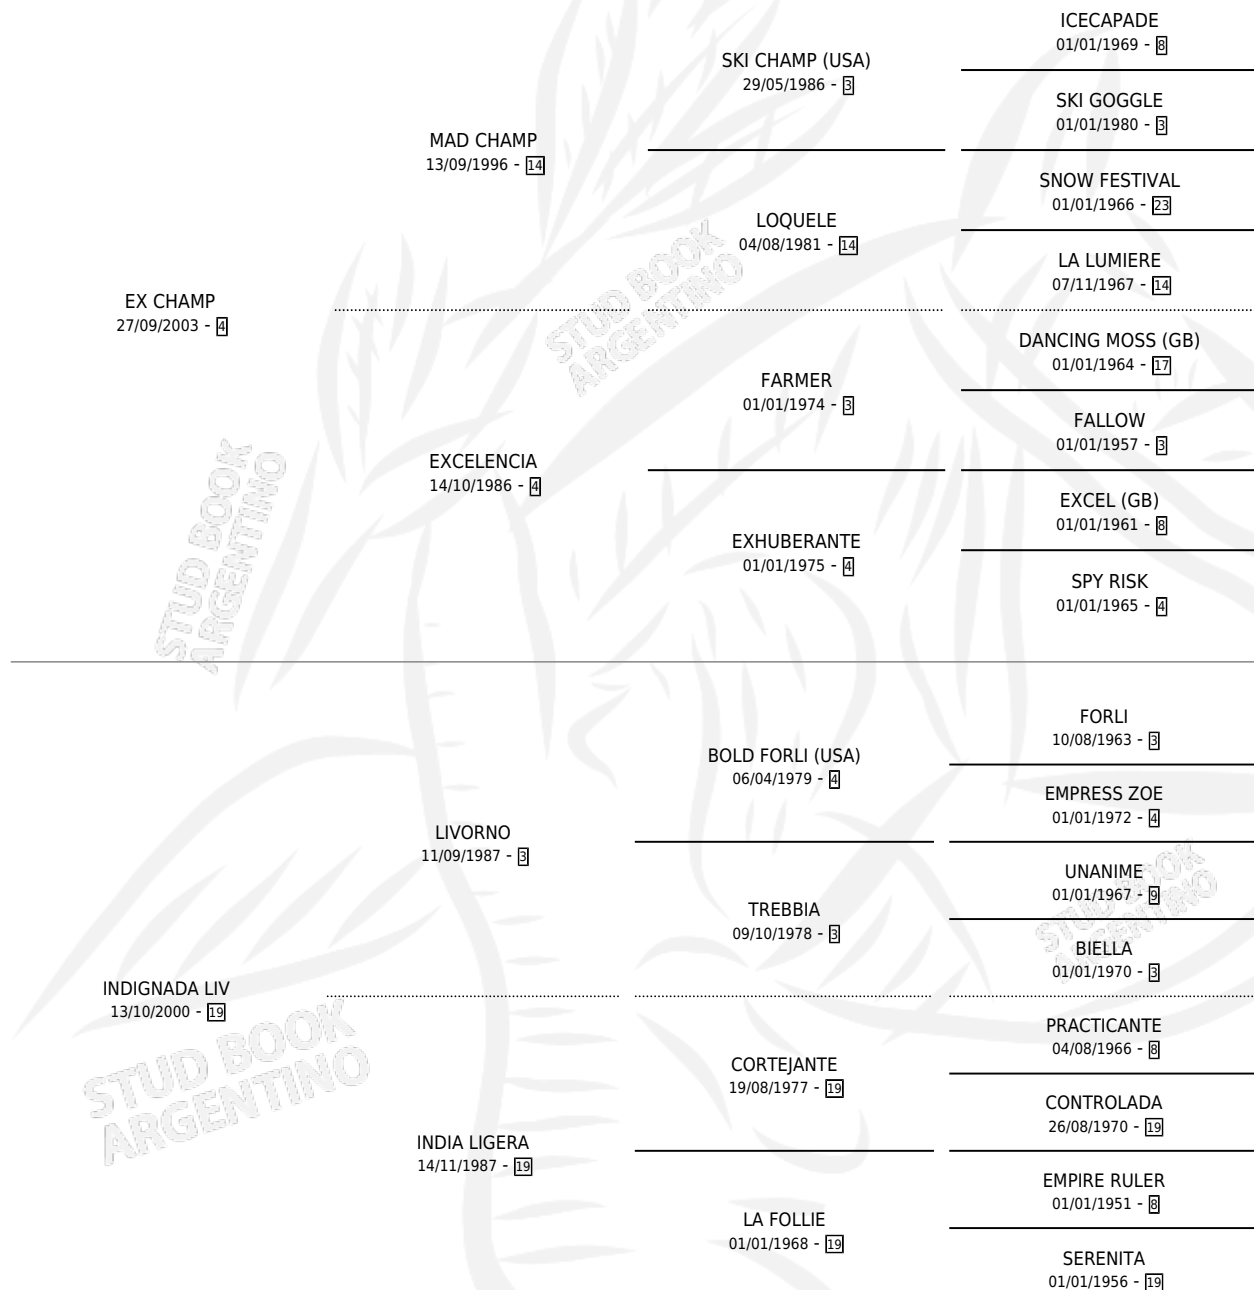

LA FRAN

por **EX CHAMP** y **INDIGNADA LIV** por **LIVORNO**

Argentina · Hembra · Alazan · SP · 20/10/2014
Familia 19-b · Volumen 42

ESTADO

TIPIFICACIÓN SANGUÍNEA	X
TIPIFICACIÓN POR ADN	✓
PASAPORTE	✓
IDENTIFICACIÓN POR MICROCHIP	✓
REPRODUCTOR	✓

Lugar de nacimiento: Los Educaditos

Criador: Mongay Maximiliano German

~

HIJOS

	MACHOS	HEMBRAS
1 NACIERON	1	0

SIN ACTUACIONES

PEDIGREE

CAMPAÑA

Solo carreras oficiales de Argentina

POR EDAD

EDAD	CC	1°	2°	3°	4°	5°	NP	CLC	CLG	CLCG1	CLGG1	IMPORTE	GANANCIA / CC
4 AÑOS	3	0	0	0	0	0	3	0	0	0	0	\$4,600	\$1,533
TOTALES	3	0	0	0	0	0	3	0	0	0	0	\$4,600	\$1,533
%		0.0%	0.0%	0.0%	0.0%	0.0%	100%	0.0%	0.0%	0.0%	0.0%		