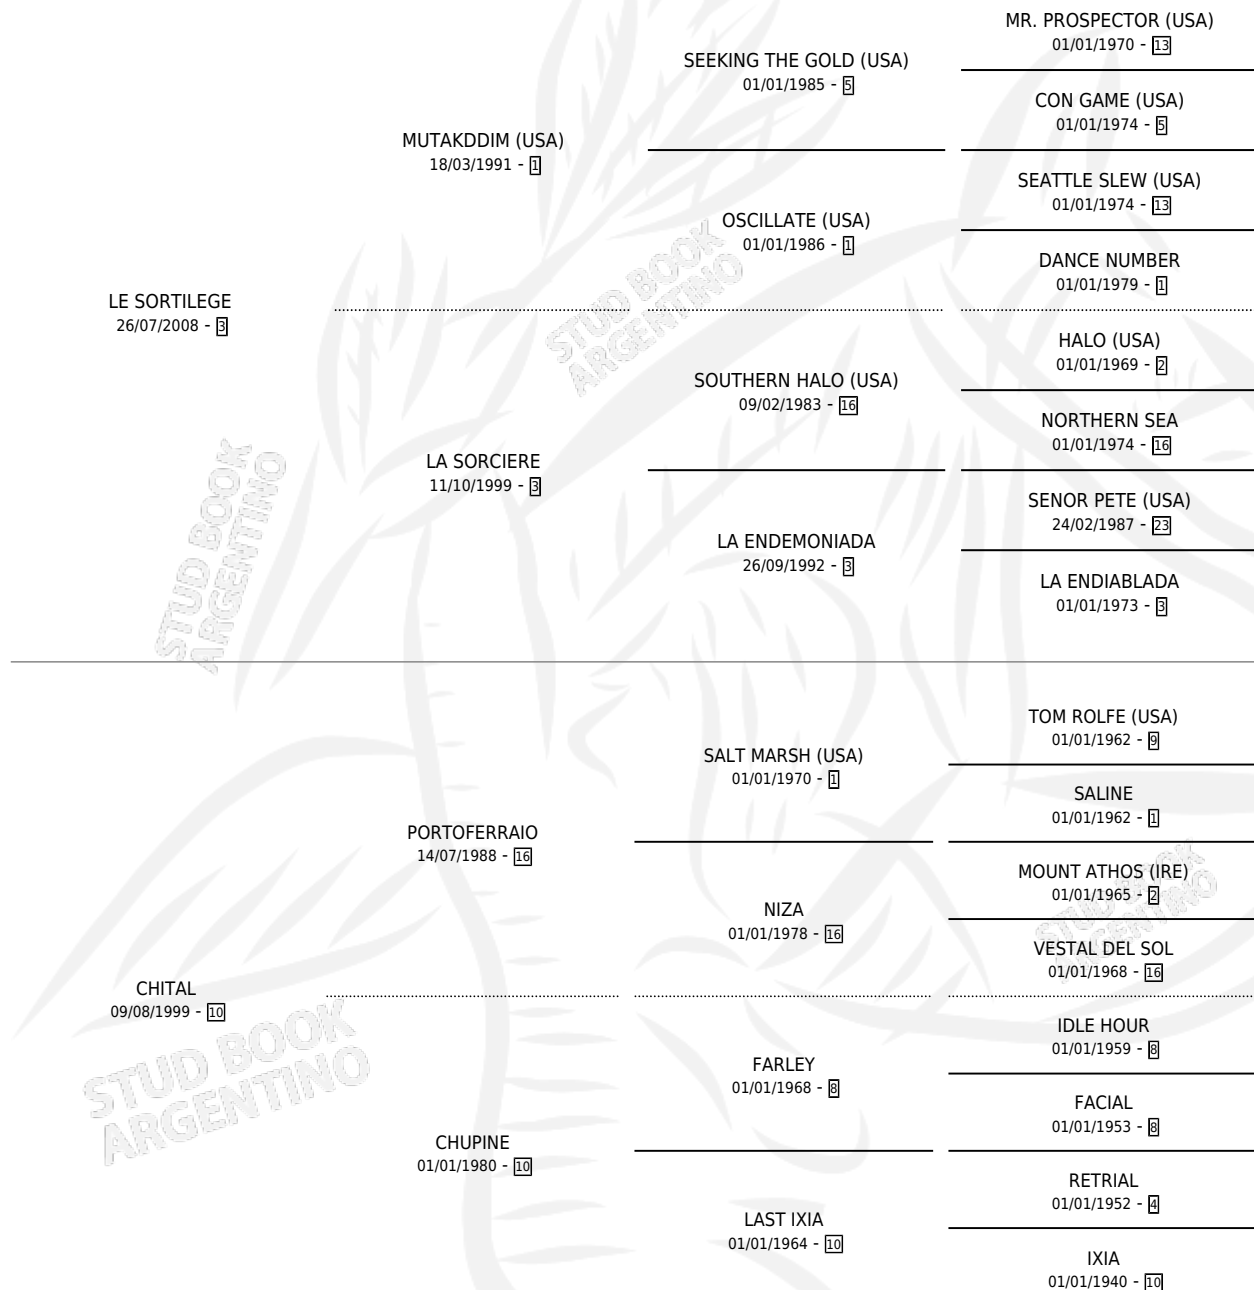

BEWITCHED CHITAL

por LE SORTILEGE y CHITAL por PORTOFERRAIO

Argentina · Hembra · Zaino · SP · 15/10/2014
Familia 10-a · Volumen 42

ESTADO

TIPIFICACIÓN SANGUÍNEA	X
TIPIFICACIÓN POR ADN	✓
PASAPORTE	✓
IDENTIFICACIÓN POR MICROCHIP	✓
REPRODUCTOR	X

Lugar de nacimiento: Los Desagues

Criador: El Tala

PEDIGREE

BEWITCHED CHITAL

Datos oficiales del Stud Book Argentino

Documento generado el 08/05/2026

studbook.org.ar