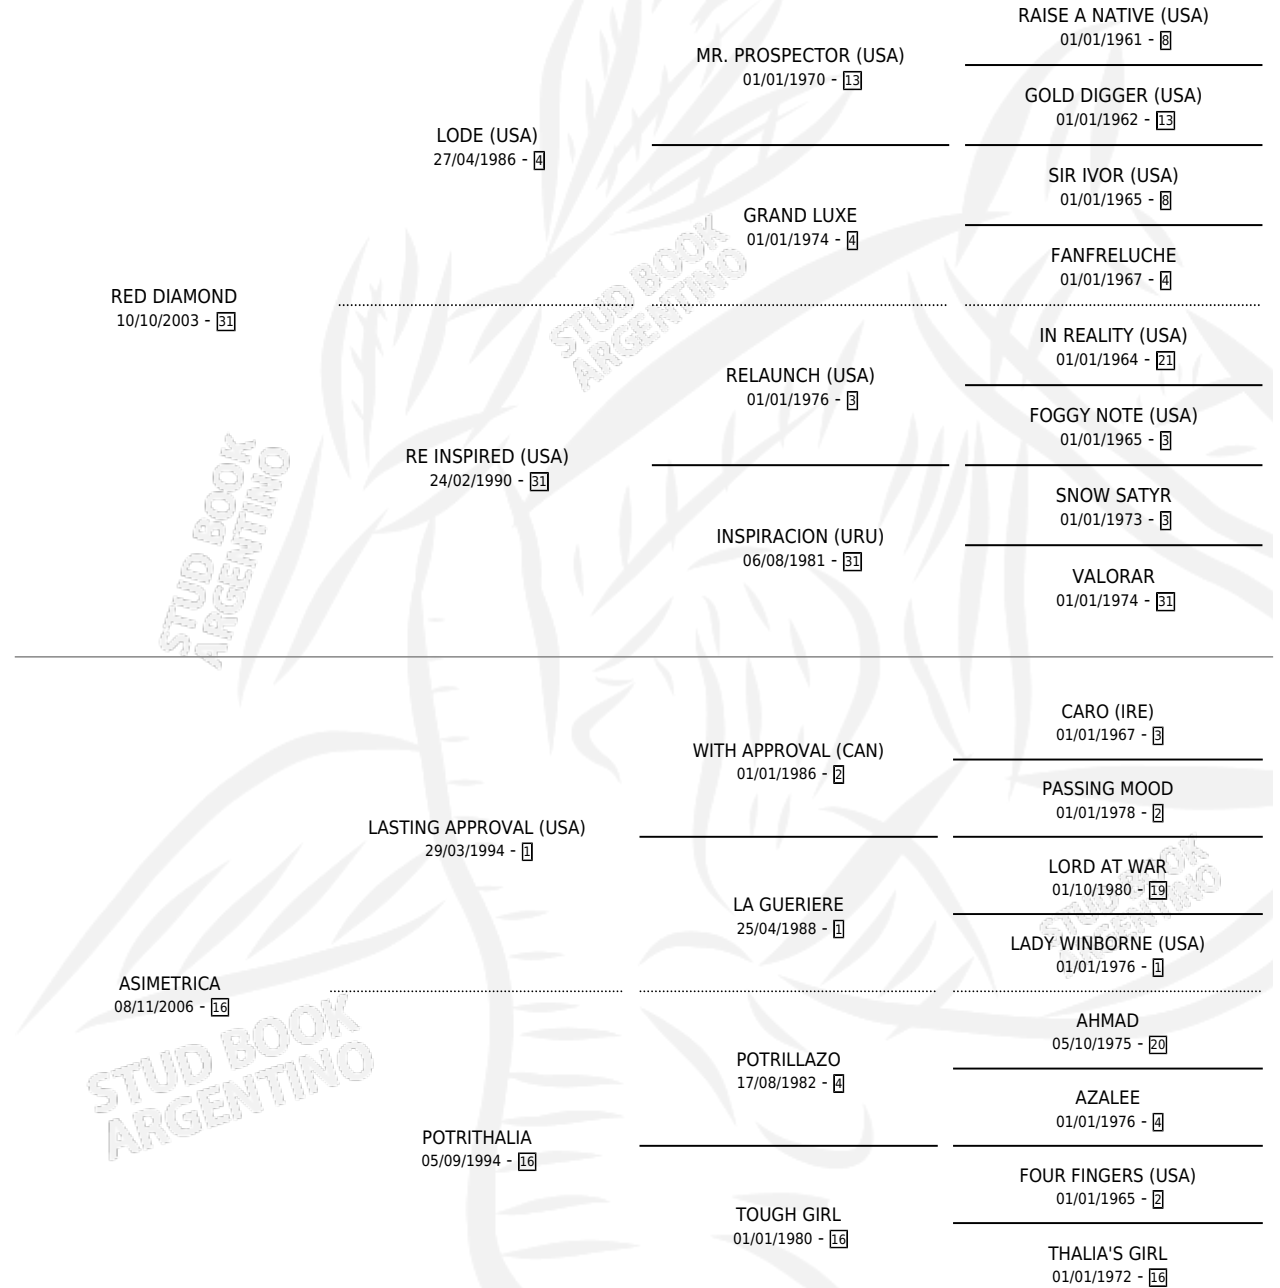

MERLIN DIAMOND

por RED DIAMOND y ASIMETRICA por LASTING APPROVAL (USA)

Argentina · Macho · Tordillo · SP · 23/10/2014
Familia 16-f · Volumen 42

ESTADO

TIPIFICACIÓN SANGUÍNEA	X
TIPIFICACIÓN POR ADN	✓
PASAPORTE	✓
IDENTIFICACIÓN POR MICROCHIP	✓
REPRODUCTOR	X

Lugar de nacimiento: El Tala

Criador: Dominguez Jose Maria Enrique

PEDIGREE

CAMPAÑA

Solo carreras oficiales de Argentina

POR EDAD

EDAD	CC	1°	2°	3°	4°	5°	NP	CLC	CLG	CLCG1	CLGG1	IMPORTE	GANANCIA / CC
5 AÑOS	2	0	0	0	0	0	2	0	0	0	0	\$0	\$0
TOTALES	2	0	0	0	0	0	2	0	0	0	0	\$0	\$0
%		0.0%	0.0%	0.0%	0.0%	0.0%	100%	0.0%	0.0%	0.0%	0.0%		