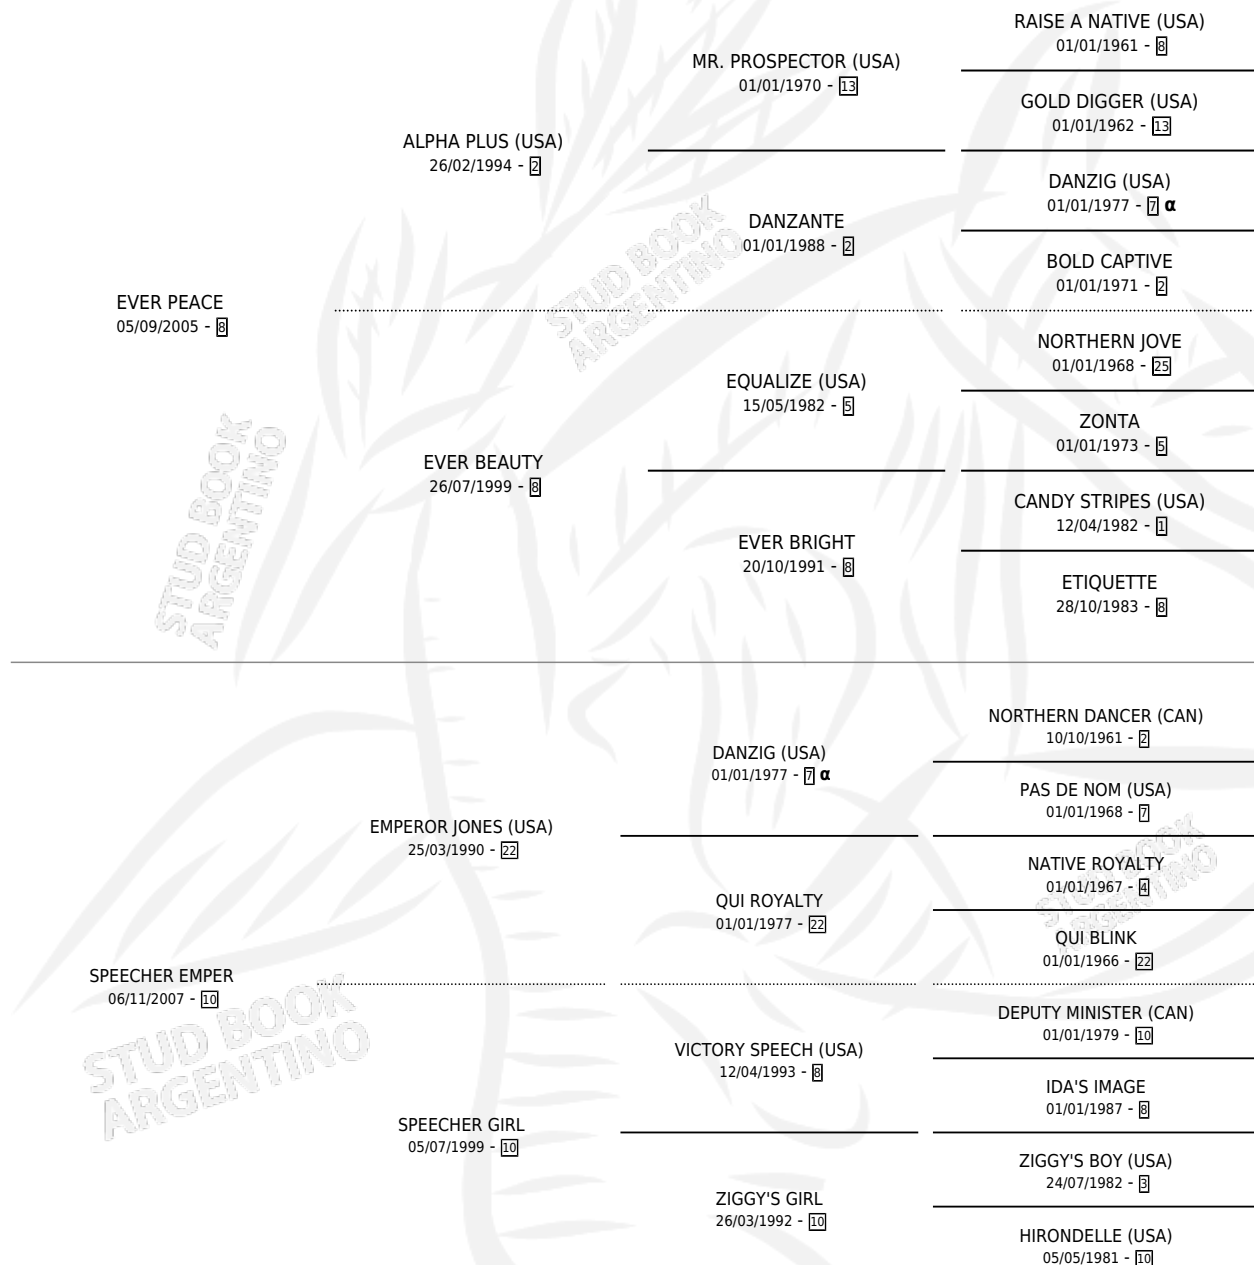

PEACEFUL EMPRESS

por **EVER PEACE** y **SPEECHER EMPER** por **EMPEROR JONES (USA)**

Argentina · Hembra · Zaino · SP · 29/09/2014
Familia 10-c · Volumen 42

ESTADO

TIPIFICACIÓN SANGUÍNEA	X
TIPIFICACIÓN POR ADN	✓
PASAPORTE	✓
IDENTIFICACIÓN POR MICROCHIP	✓
REPRODUCTOR	✓

Lugar de nacimiento: El Tala

Criador: Crespo Ana Maria, Crespo Pedro Manuel y Crespo Felix Eduardo

HIJOS

	MACHOS	HEMBRAS
4 NACIERON	1	3
1 CORRIERON	0	1

SIN ACTUACIONES

PEDIGREE

INBREEDING : α

CAMPAÑA

Solo carreras oficiales de Argentina

POR EDAD

EDAD	CC	1°	2°	3°	4°	5°	NP	CLC	CLG	CLCG1	CLGG1	IMPORTE	GANANCIA / CC
3 AÑOS	3	0	0	0	0	0	3	0	0	0	0	\$0	\$0
TOTALES	3	0	0	0	0	0	3	0	0	0	0	\$0	\$0
%		0.0%	0.0%	0.0%	0.0%	0.0%	100%	0.0%	0.0%	0.0%	0.0%		