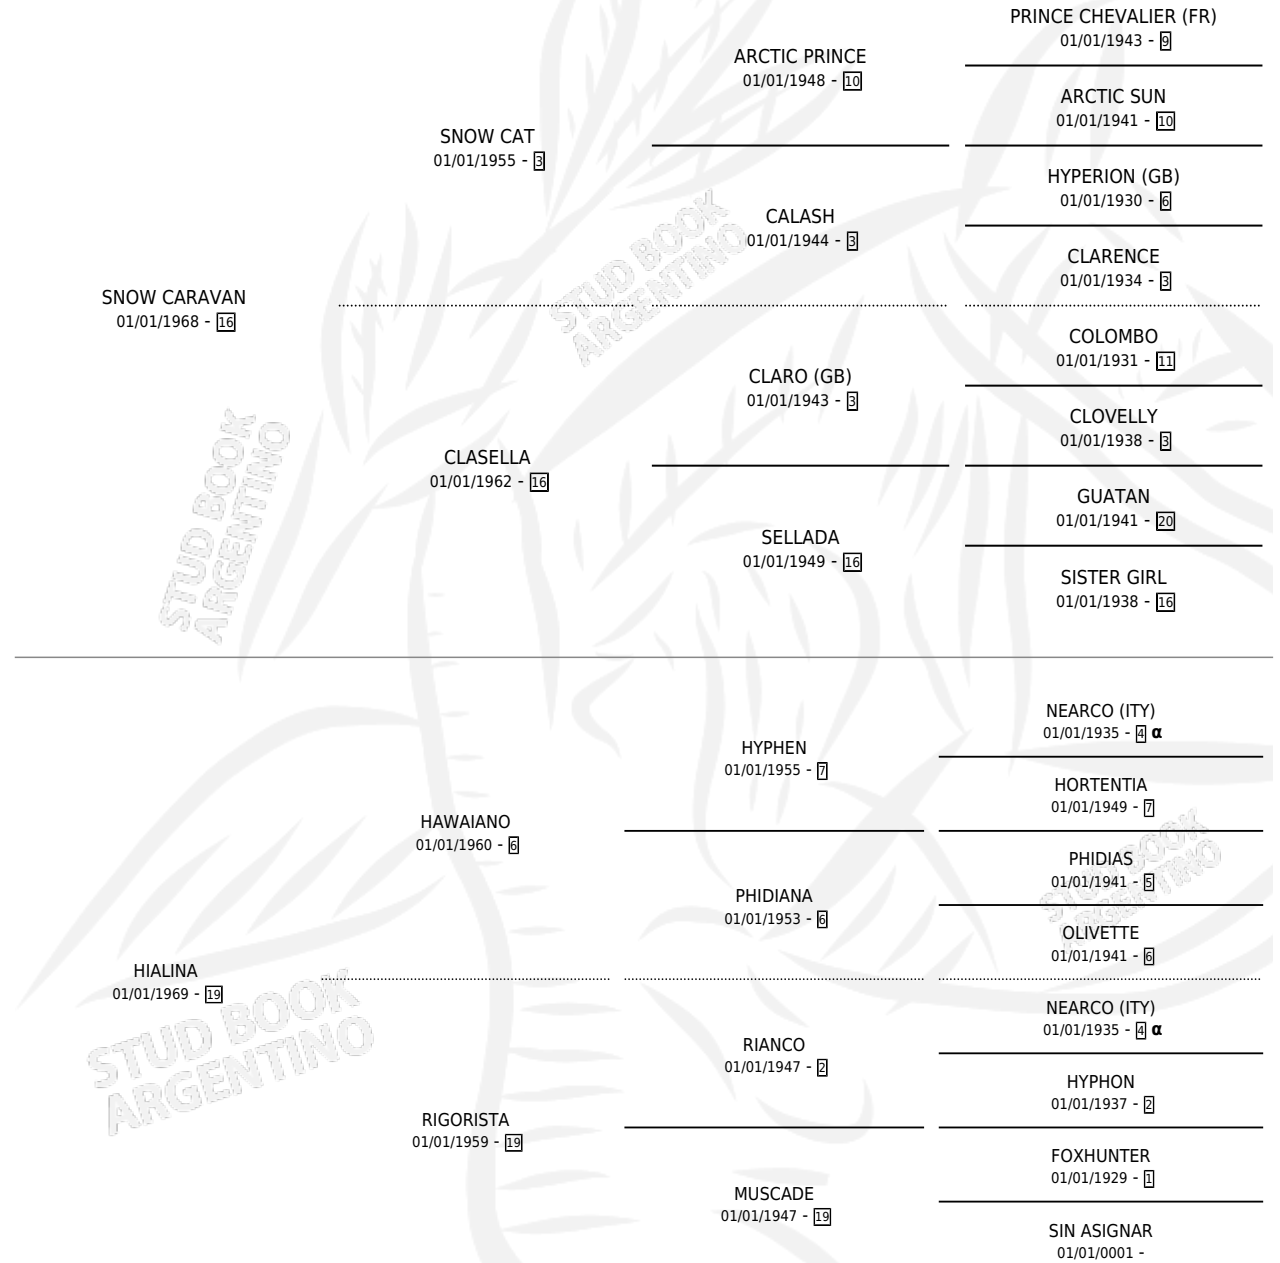

SIN DOLOR

por SNOW CARAVAN y HIALINA por HAWAIANO

Argentina · Macho · No Consigna · SP · 01/01/1976
Familia 19-c · Volumen 29

ESTADO

TIPIFICACIÓN SANGUÍNEA	X
TIPIFICACIÓN POR ADN	X
PASAPORTE	X
IDENTIFICACIÓN POR MICROCHIP	X
REPRODUCTOR	X

Lugar de nacimiento: Campo particular

Criador: Sin dato

PEDIGREE

INBREEDING : α

CAMPAÑA

Solo carreras oficiales de Argentina

POR EDAD

EDAD	CC	1°	2°	3°	4°	5°	NP	CLC	CLG	CLCG1	CLGG1	IMPORTE	GANANCIA / CC
4 AÑOS	1	1	0	0	0	0	0	0	0	0	0	\$0	\$0
5 AÑOS	1	1	0	0	0	0	0	0	0	0	0	\$0	\$0
TOTALES	2	2	0	0	0	0	0	0	0	0	0	\$0	\$0
%		100%	0.0%	0.0%	0.0%	0.0%	0.0%	0.0%	0.0%	0.0%	0.0%		