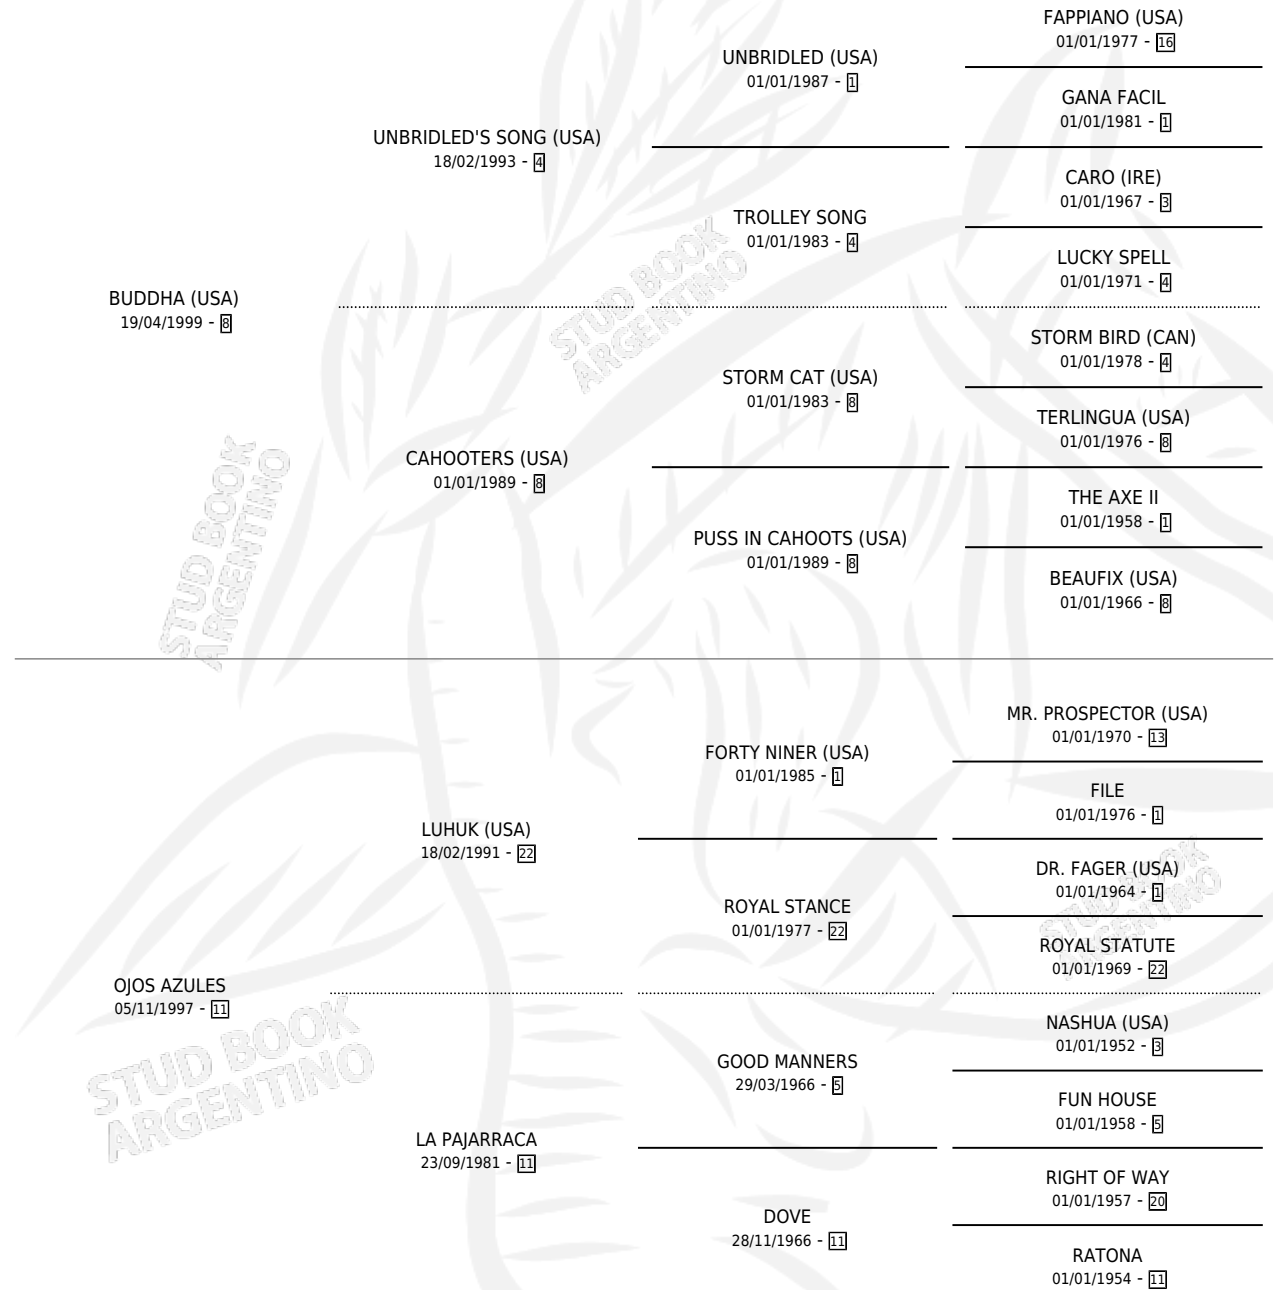

TITA BUDDA

por **BUDDHA (USA)** y **OJOS AZULES** por **LUHUK (USA)**

Argentina · Macho · Alazan · SP · 19/07/2014

Familia 11 · Volumen 42

ESTADO

TIPIFICACIÓN SANGUÍNEA	X
TIPIFICACIÓN POR ADN	✓
PASAPORTE	✓
IDENTIFICACIÓN POR MICROCHIP	✓
REPRODUCTOR	X

Lugar de nacimiento: Dilu

Criador: Dilu

PEDIGREE