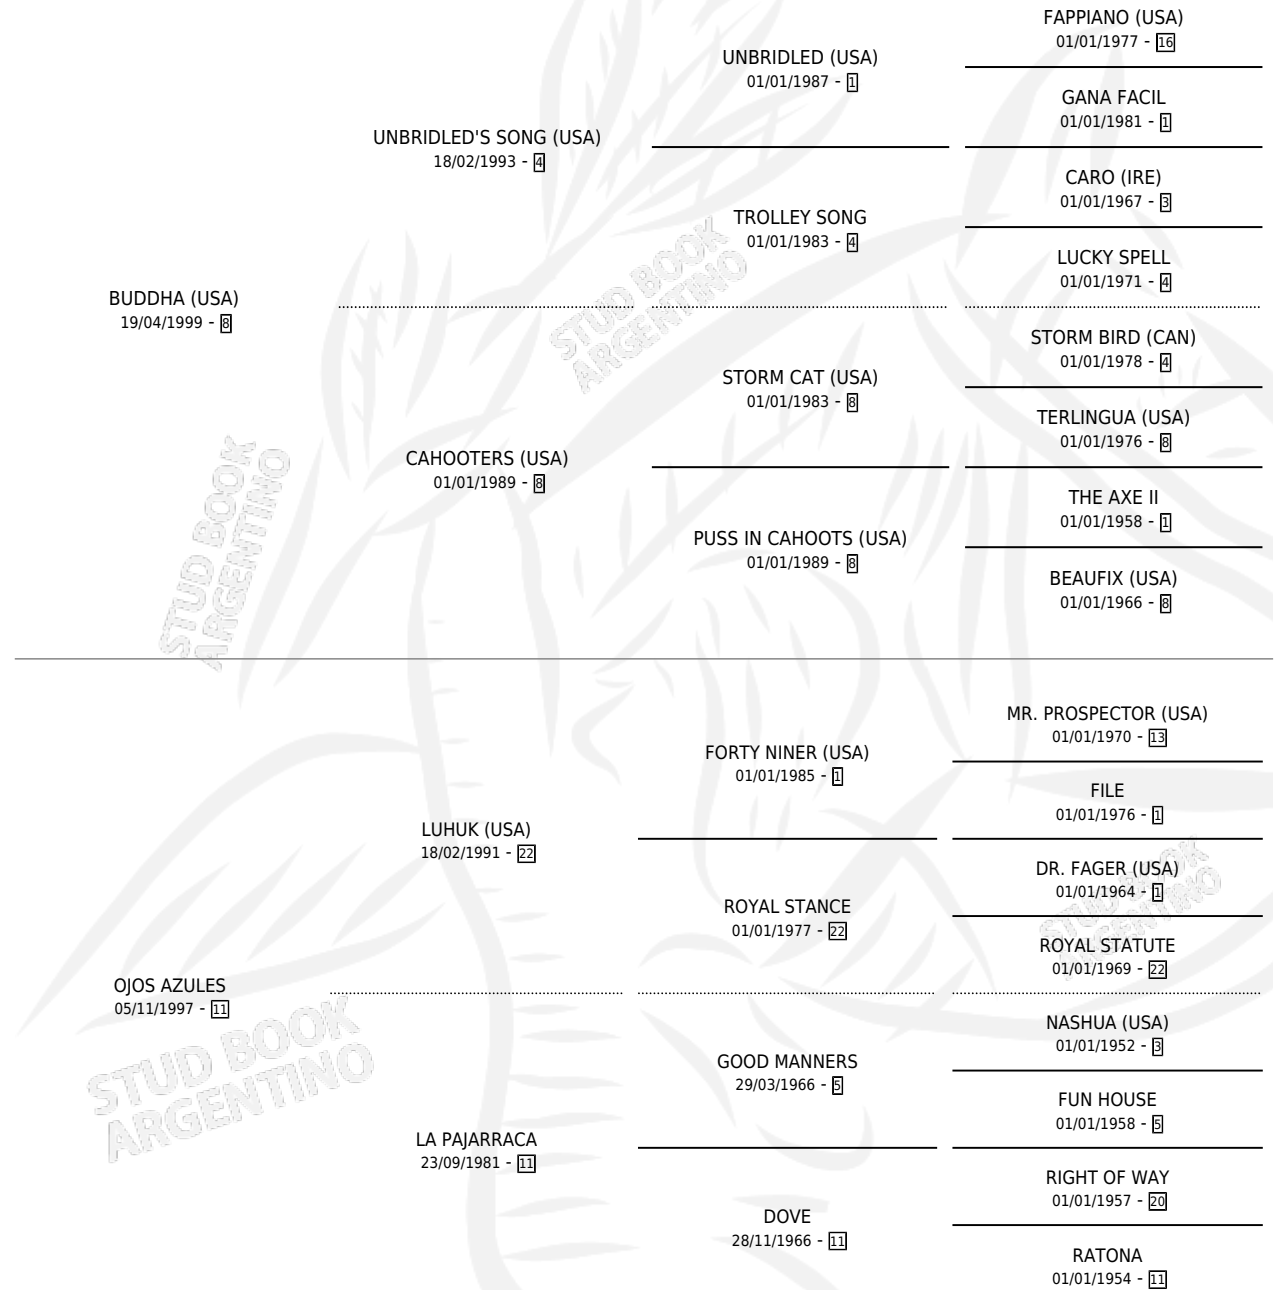

TITA BUDDA

por **BUDDHA (USA)** y **OJOS AZULES** por **LUHUK (USA)**

Argentina · Macho · Alazan · SP · 19/07/2014
Familia 11 · Volumen 42

ESTADO

TIPIFICACIÓN SANGUÍNEA	X
TIPIFICACIÓN POR ADN	✓
PASAPORTE	✓
IDENTIFICACIÓN POR MICROCHIP	✓
REPRODUCTOR	X

Lugar de nacimiento: Dilu

Criador: Dilu

PEDIGREE

CAMPAÑA

Solo carreras oficiales de Argentina

POR EDAD

EDAD	CC	1°	2°	3°	4°	5°	NP	CLC	CLG	CLCG1	CLGG1	IMPORTE	GANANCIA / CC
3 AÑOS	2	0	0	0	0	0	2	0	0	0	0	\$0	\$0
4 AÑOS	1	0	0	0	0	0	1	0	0	0	0	\$0	\$0
TOTALES	3	0	0	0	0	0	3	0	0	0	0	\$0	\$0
%		0.0%	0.0%	0.0%	0.0%	0.0%	100%	0.0%	0.0%	0.0%	0.0%		