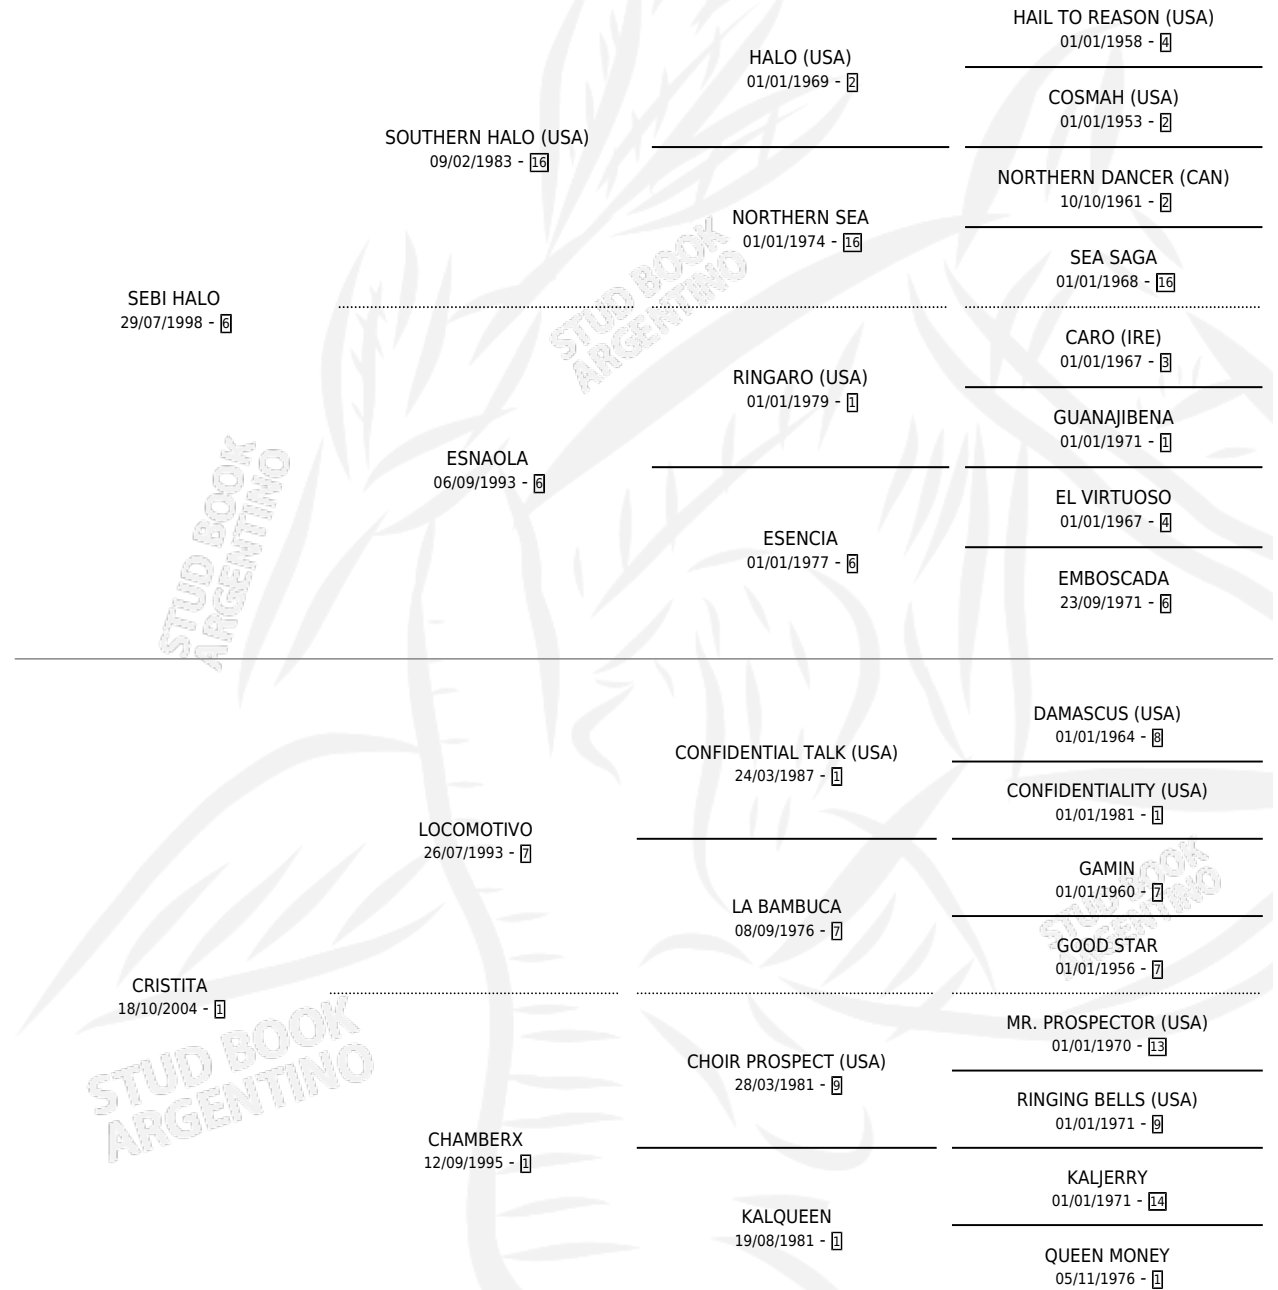

PIPITO

por SEBI HALO y CRISTITA por LOCOMOTIVO

Argentina · Macho · Zaino · SP · 13/10/2014
Familia 1-e · Volumen 42

ESTADO

TIPIFICACIÓN SANGUÍNEA	X
TIPIFICACIÓN POR ADN	✓
PASAPORTE	✓
IDENTIFICACIÓN POR MICROCHIP	✓
REPRODUCTOR	X

Lugar de nacimiento: Campo particular

Criador: Bianchi Horacio Luis, Pascual Gustavo Daniel y Rabanal Guillermo Oscar

PEDIGREE

CAMPAÑA

Solo carreras oficiales de Argentina

POR EDAD

EDAD	CC	1°	2°	3°	4°	5°	NP	CLC	CLG	CLCG1	CLGG1	IMPORTE	GANANCIA / CC
3 AÑOS	2	0	0	0	0	0	2	0	0	0	0	\$0	\$0
TOTALES	2	0	0	0	0	0	2	0	0	0	0	\$0	\$0
%		0.0%	0.0%	0.0%	0.0%	0.0%	100%	0.0%	0.0%	0.0%	0.0%		