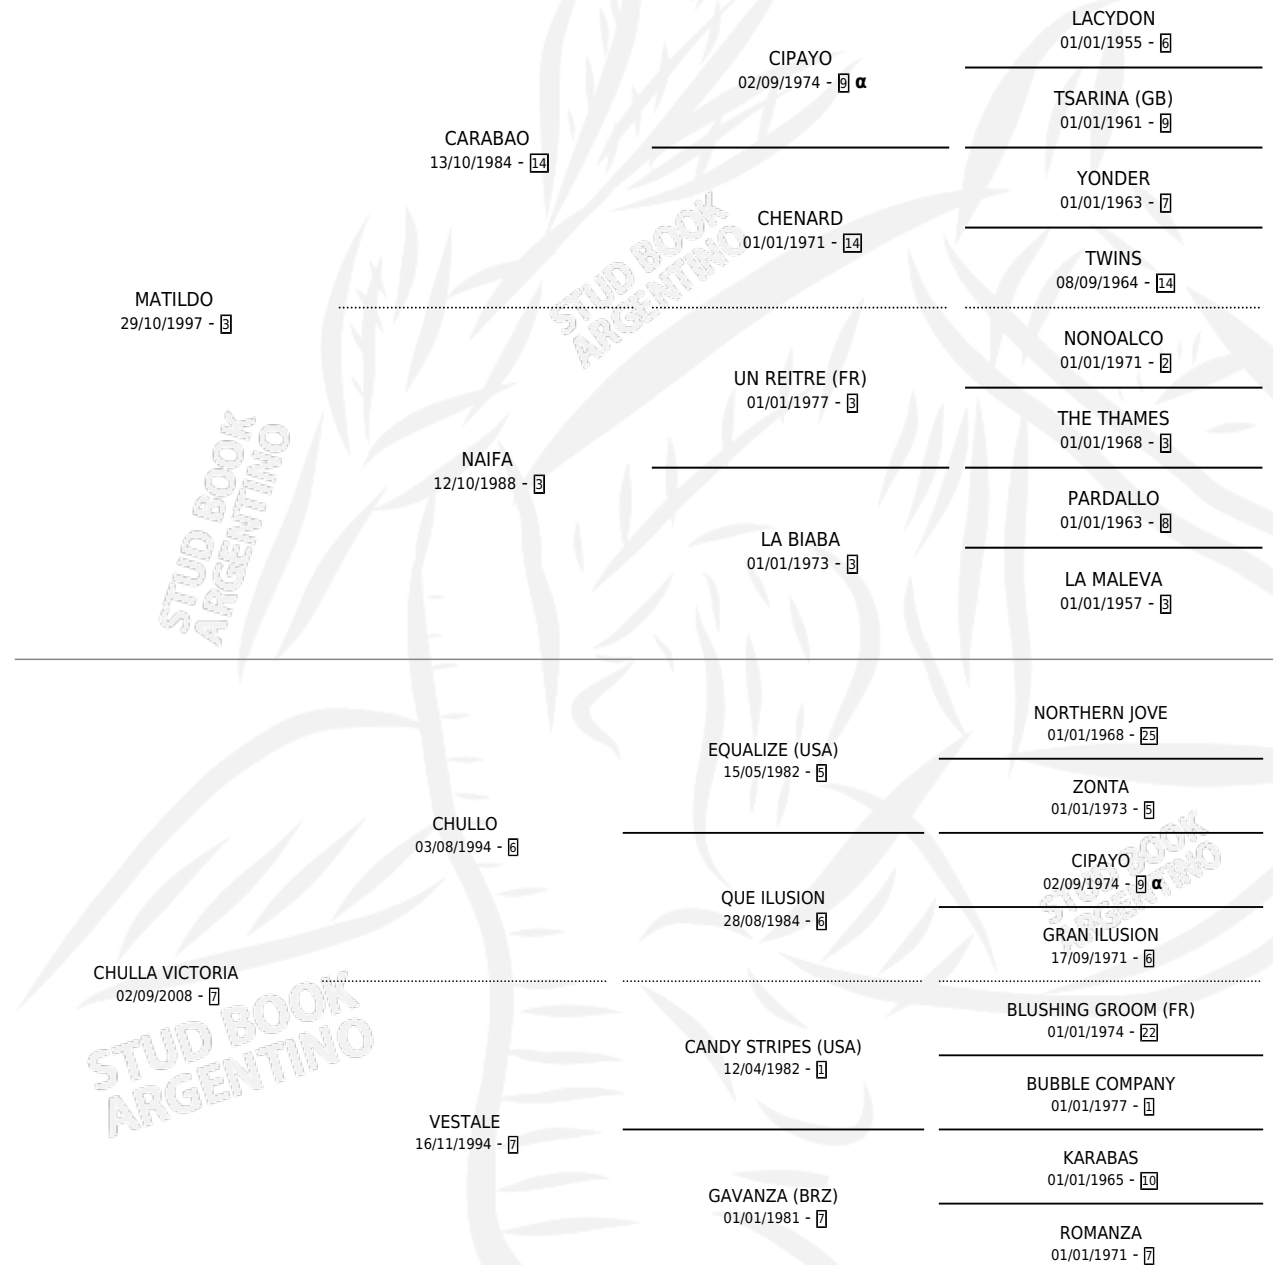

CHULLIAZO

por MATILDO y CHULLA VICTORIA por CHULLO

Argentina · Macho · Alazan · SP · 11/10/2014
Familia 7-a · Volumen 42

ESTADO

TIPIFICACIÓN SANGUÍNEA	X
TIPIFICACIÓN POR ADN	X
PASAPORTE	X
IDENTIFICACIÓN POR MICROCHIP	X
REPRODUCTOR	X

Lugar de nacimiento: Eva Renee

Criador: Sin dato

PEDIGREE

INBREEDING : α

CHULLIAZO

Datos oficiales del Stud Book Argentino

Documento generado el 07/05/2026

studbook.org.ar