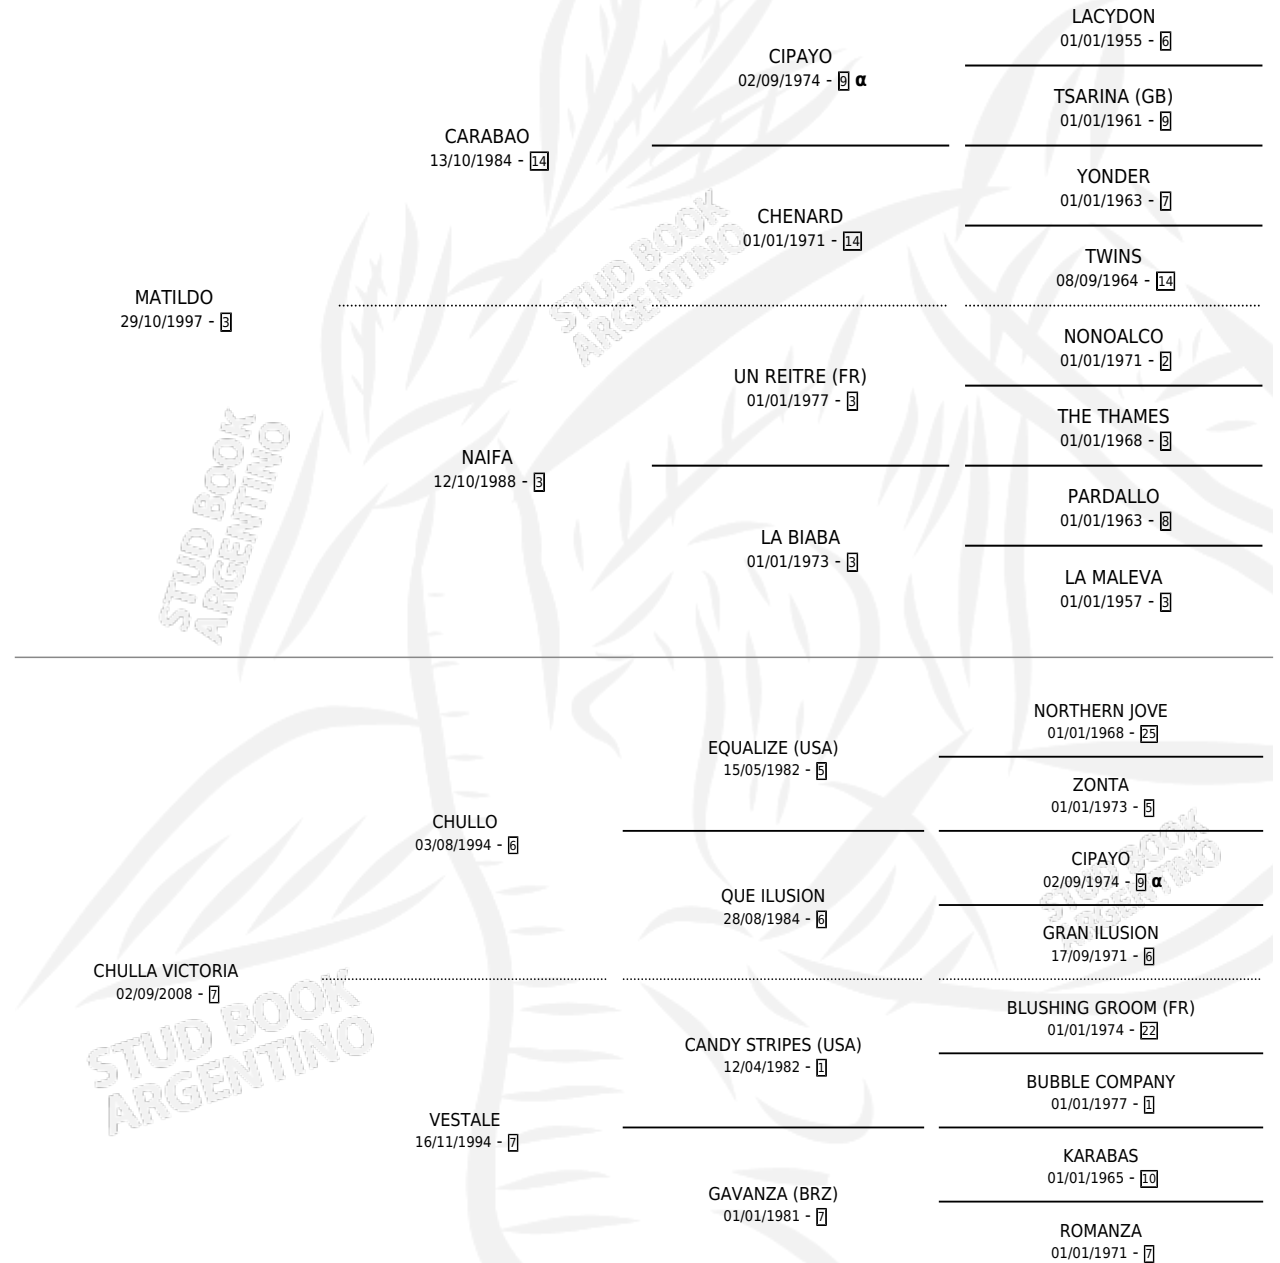

CHULLIAZO

por MATILDO y CHULLA VICTORIA por CHULLO

Argentina · Macho · Alazan · SP · 11/10/2014
Familia 7-a · Volumen 42

ESTADO

TIPIFICACIÓN SANGUÍNEA	X
TIPIFICACIÓN POR ADN	X
PASAPORTE	X
IDENTIFICACIÓN POR MICROCHIP	X
REPRODUCTOR	X

Lugar de nacimiento: Eva Renee

Criador: Sin dato

PEDIGREE

INBREEDING : α

CHULLIAZO

Datos oficiales del Stud Book Argentino

Documento generado el 04/05/2026

studbook.org.ar