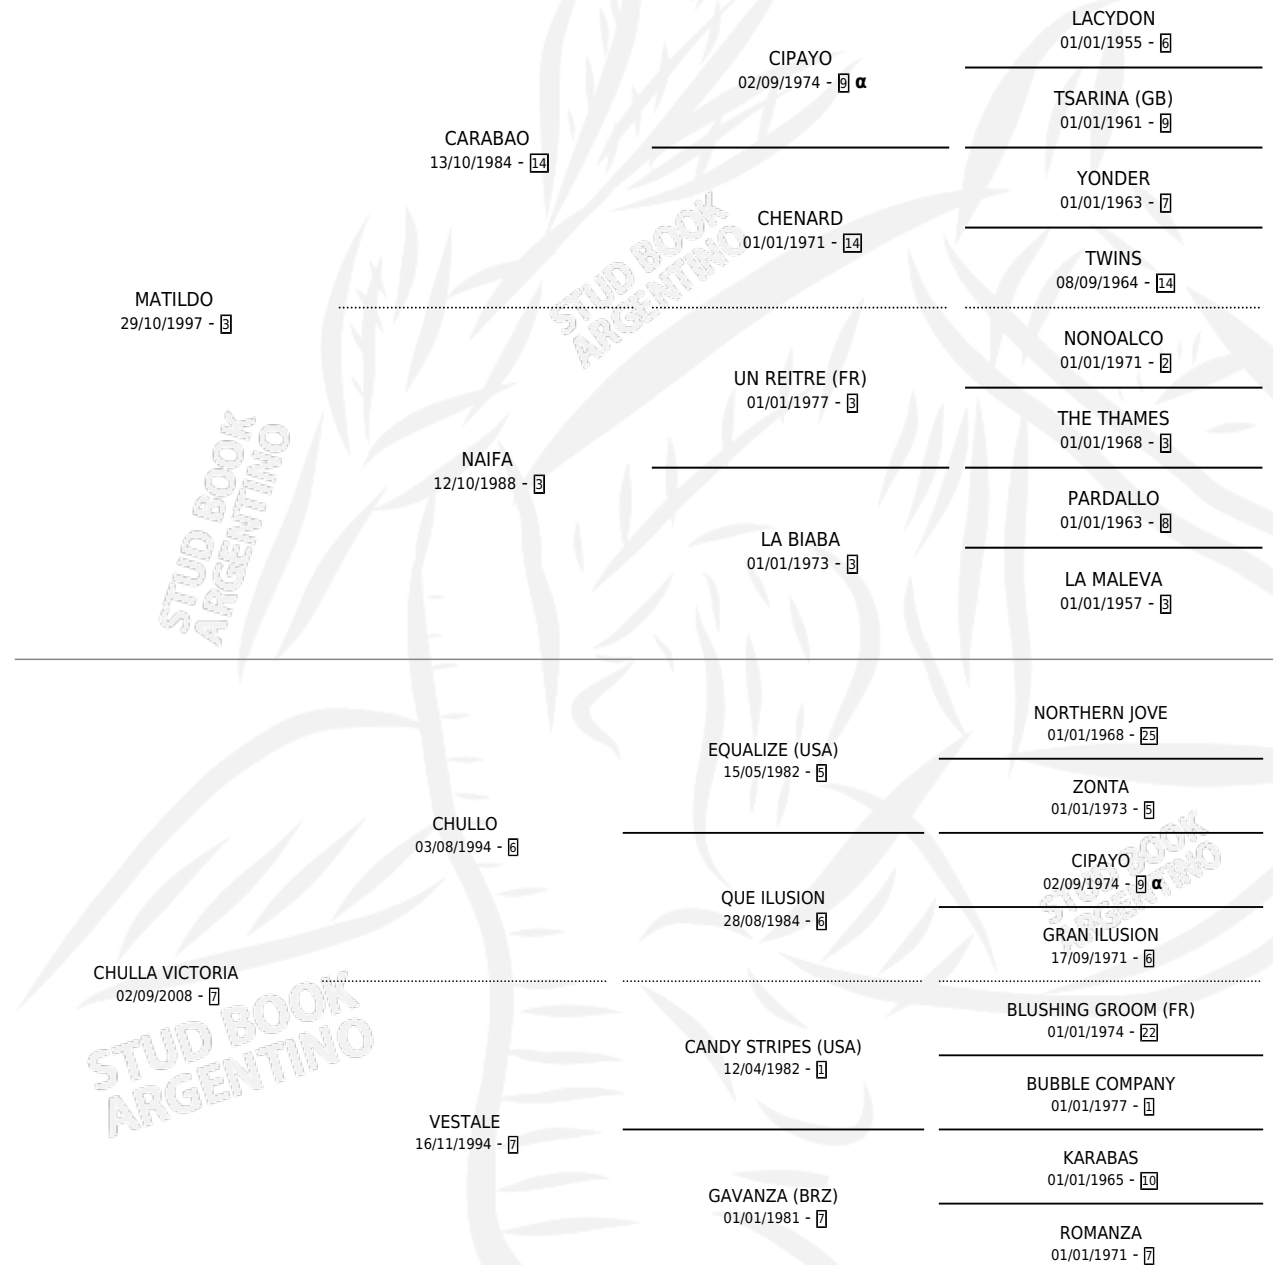

CHULLIAZO

por MATILDO y CHULLA VICTORIA por CHULLO

Argentina · Macho · Alazan · SP · 11/10/2014
Familia 7-a · Volumen 42

ESTADO

TIPIFICACIÓN SANGUÍNEA	X
TIPIFICACIÓN POR ADN	X
PASAPORTE	X
IDENTIFICACIÓN POR MICROCHIP	X
REPRODUCTOR	X

Lugar de nacimiento: Eva Renee

Criador: Sin dato

PEDIGREE

INBREEDING : α

CHULLIAZO

Datos oficiales del Stud Book Argentino

Documento generado el 04/05/2026

studbook.org.ar