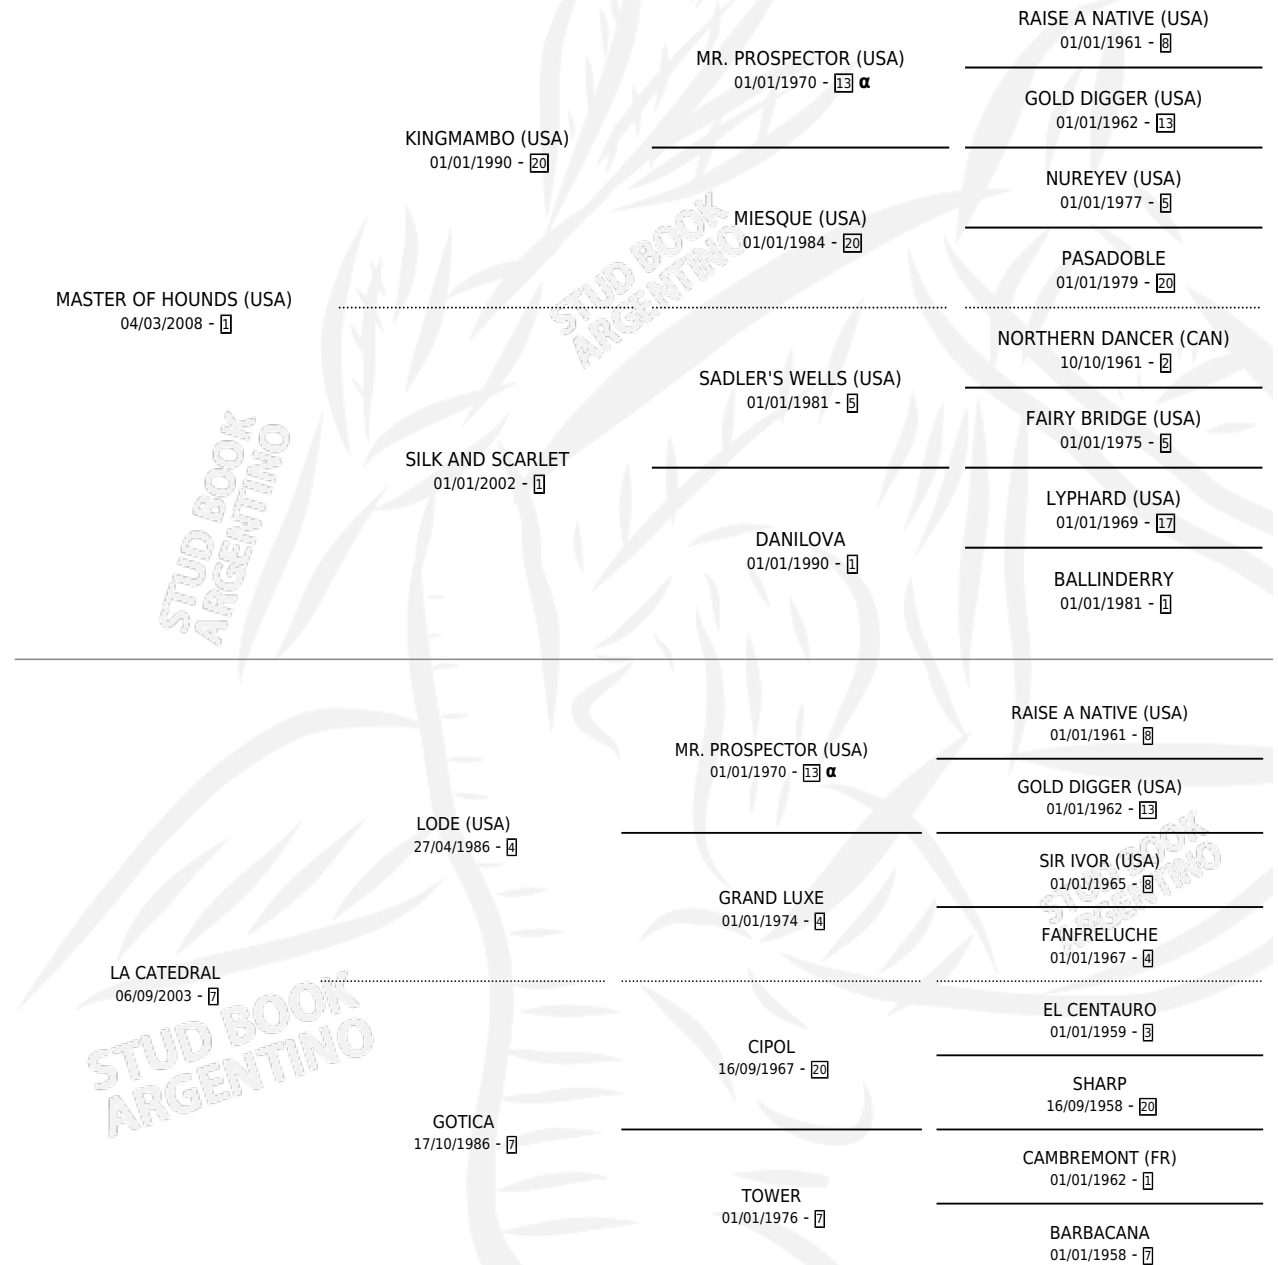

## ESTADO

TIPIFICACIÓN SANGUÍNEA	X
TIPIFICACIÓN POR ADN	✓
PASAPORTE	✓
IDENTIFICACIÓN POR MICROCHIP	✓
REPRODUCTOR	X

**Lugar de nacimiento:** M & M

**Criador:** Napolitani Ricardo Alberto

## PEDIGREE

INBREEDING : α