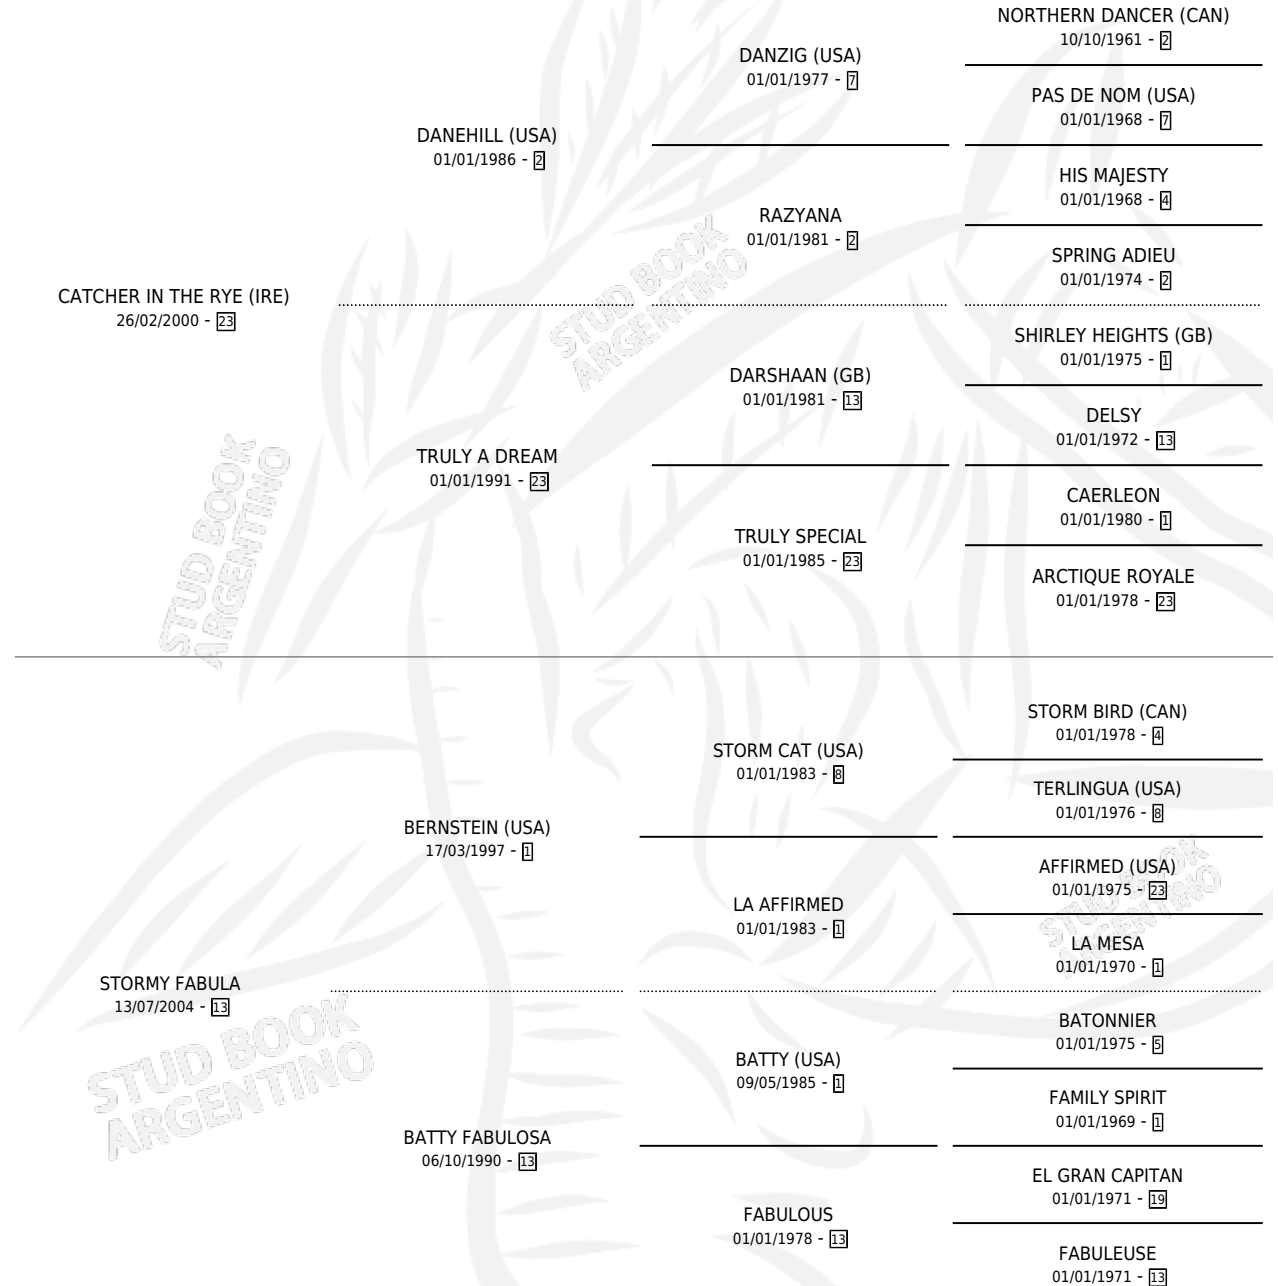

FANTASMAGORICA RYE

por **CATCHER IN THE RYE (IRE)** y **STORMY FABULA** por **BERNSTEIN (USA)**

Argentina · Hembra · Zaino · SP · 24/10/2014
Familia 13-c · Volumen 42

ESTADO

TIPIFICACIÓN SANGUÍNEA	X
TIPIFICACIÓN POR ADN	✓
PASAPORTE	✓
IDENTIFICACIÓN POR MICROCHIP	✓
REPRODUCTOR	✓

Lugar de nacimiento: La Biznaga

Criador: La Biznaga

~

HIJOS

	MACHOS	HEMBRAS
5 NACIERON	3	2
1 CORRIERON	0	1

SIN ACTUACIONES

PEDIGREE

S