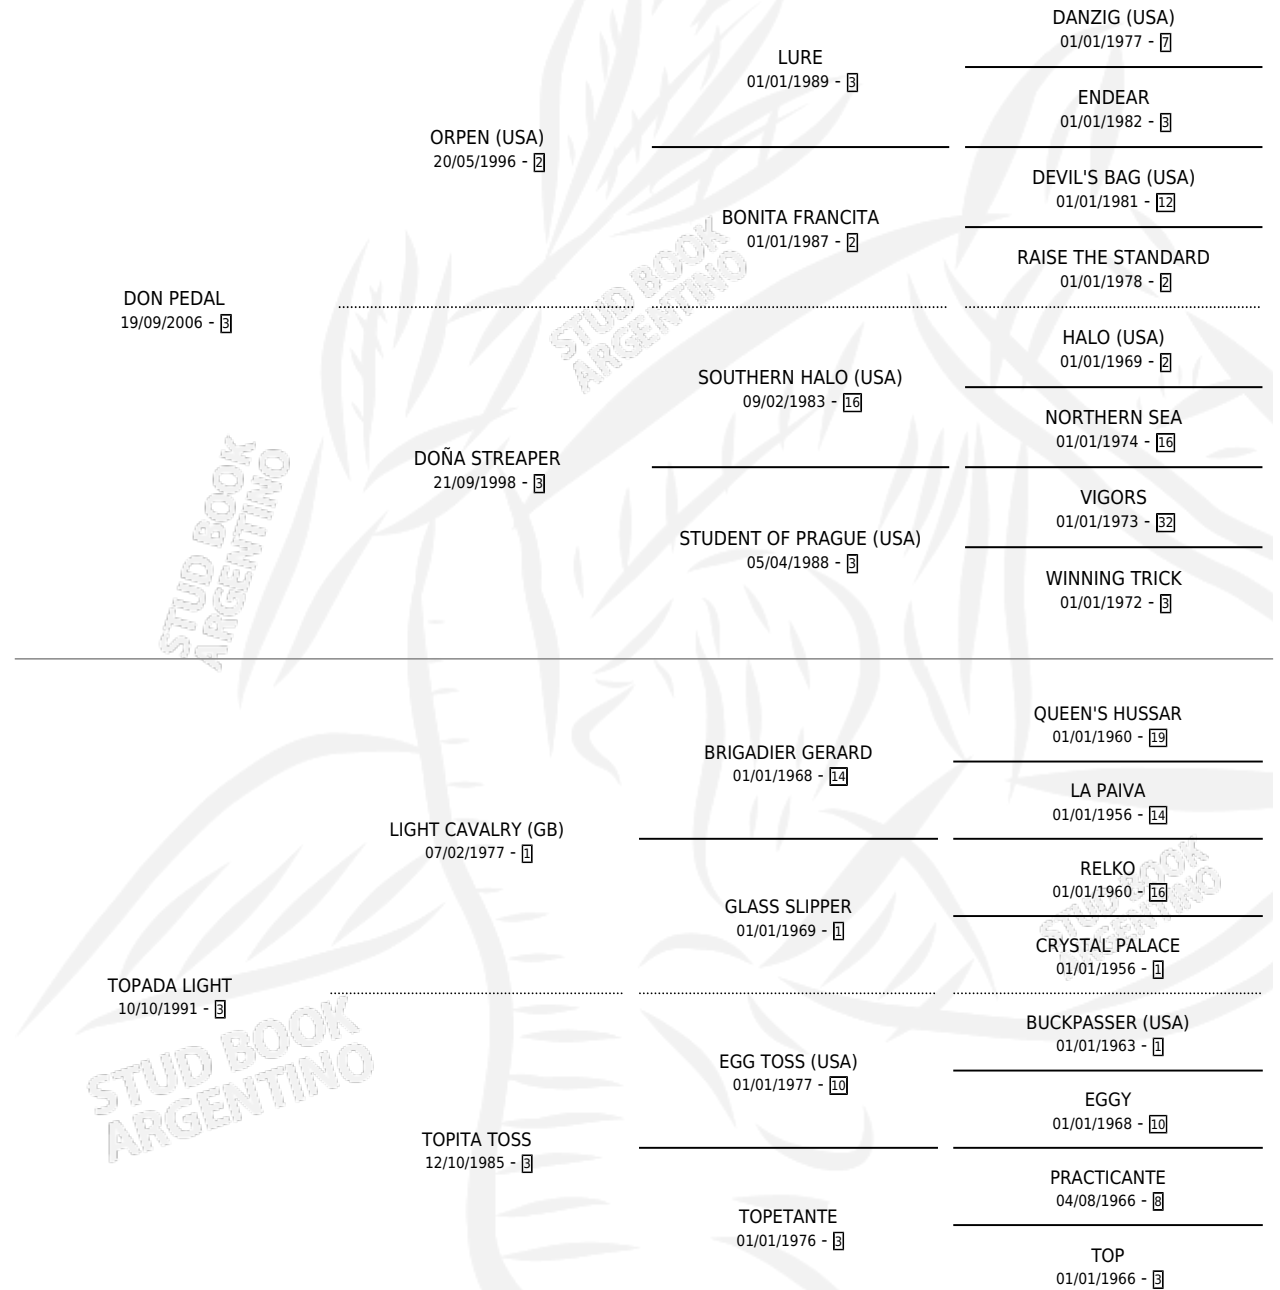

DON TOPA

por DON PEDAL y TOPADA LIGHT por LIGHT CAVALRY (GB)

Argentina · Macho · Alazan · SP · 03/10/2014
Familia 3-h · Volumen 42

ESTADO

TIPIFICACIÓN SANGUÍNEA	X
TIPIFICACIÓN POR ADN	X
PASAPORTE	X
IDENTIFICACIÓN POR MICROCHIP	X
REPRODUCTOR	X

Lugar de nacimiento: La Teresina
Criador: La Teresina

PEDIGREE

DON TOPA

Datos oficiales del Stud Book Argentino

Documento generado el 04/05/2026

studbook.org.ar