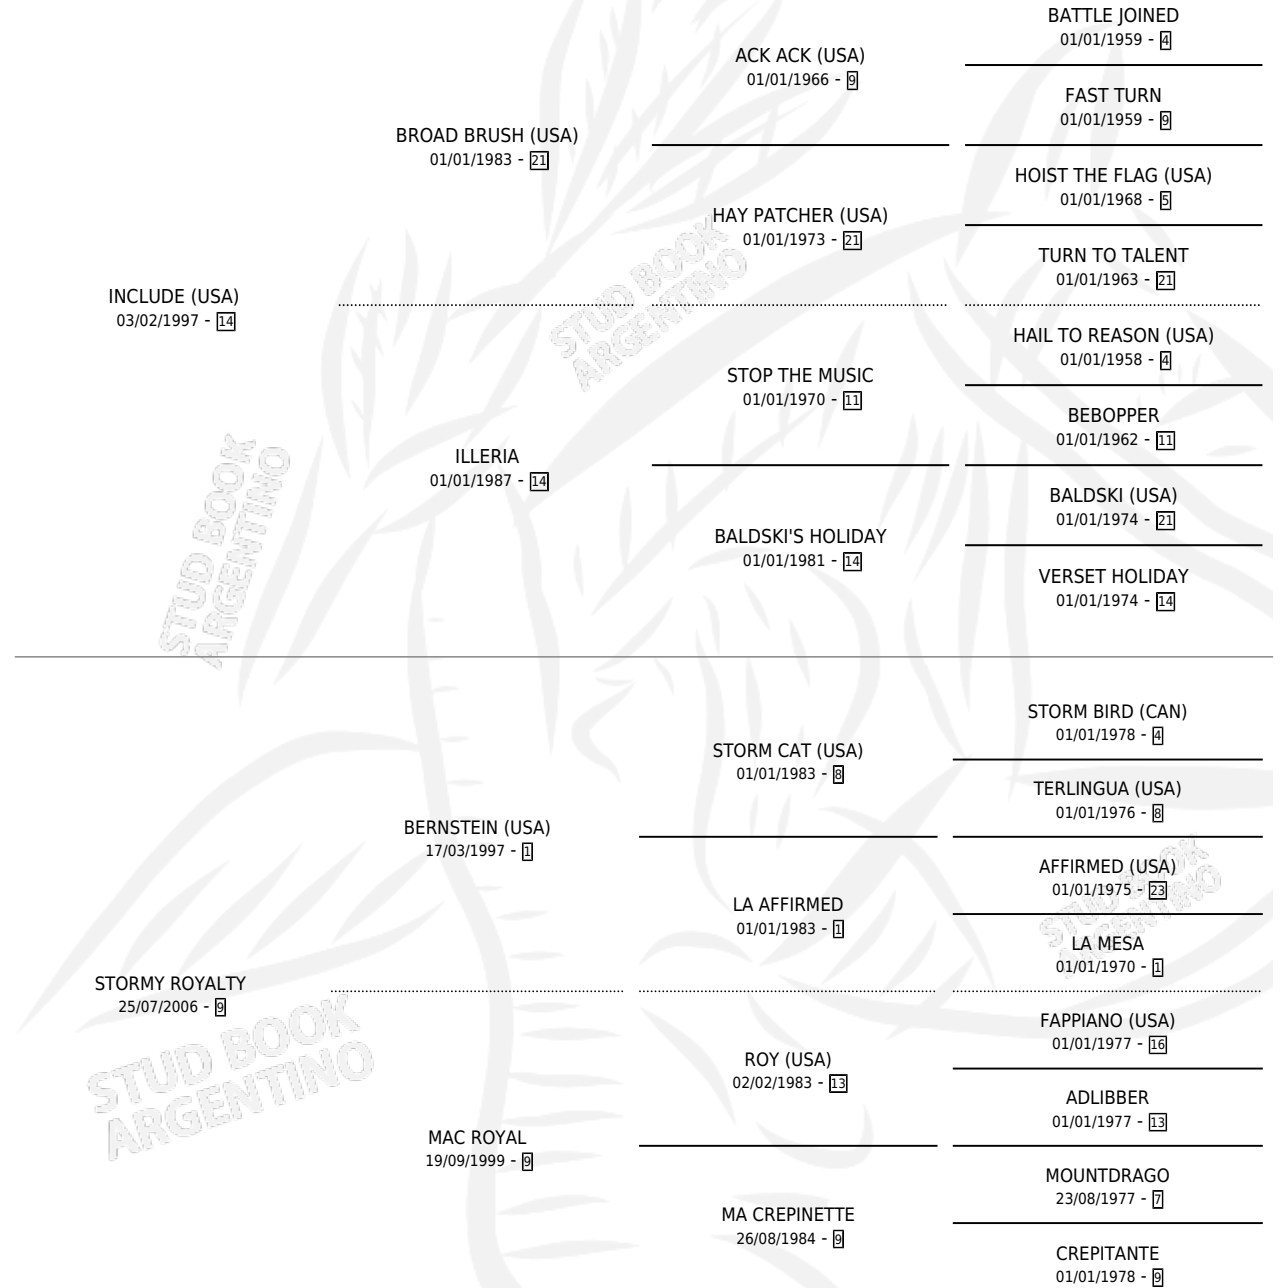

ROSAURA INC

por **INCLUDE (USA)** y **STORMY ROYALTY** por **BERNSTEIN (USA)**

Argentina · Hembra · Zaino · SP · 25/10/2014
Familia 9-h · Volumen 42

ESTADO

TIPIFICACIÓN SANGUÍNEA	X
TIPIFICACIÓN POR ADN	✓
PASAPORTE	✓
IDENTIFICACIÓN POR MICROCHIP	✓
REPRODUCTOR	X

Lugar de nacimiento: La Biznaga
Criador: La Biznaga

PEDIGREE

ROSAURA INC

Datos oficiales del Stud Book Argentino

Documento generado el 11/06/2026

studbook.org.ar