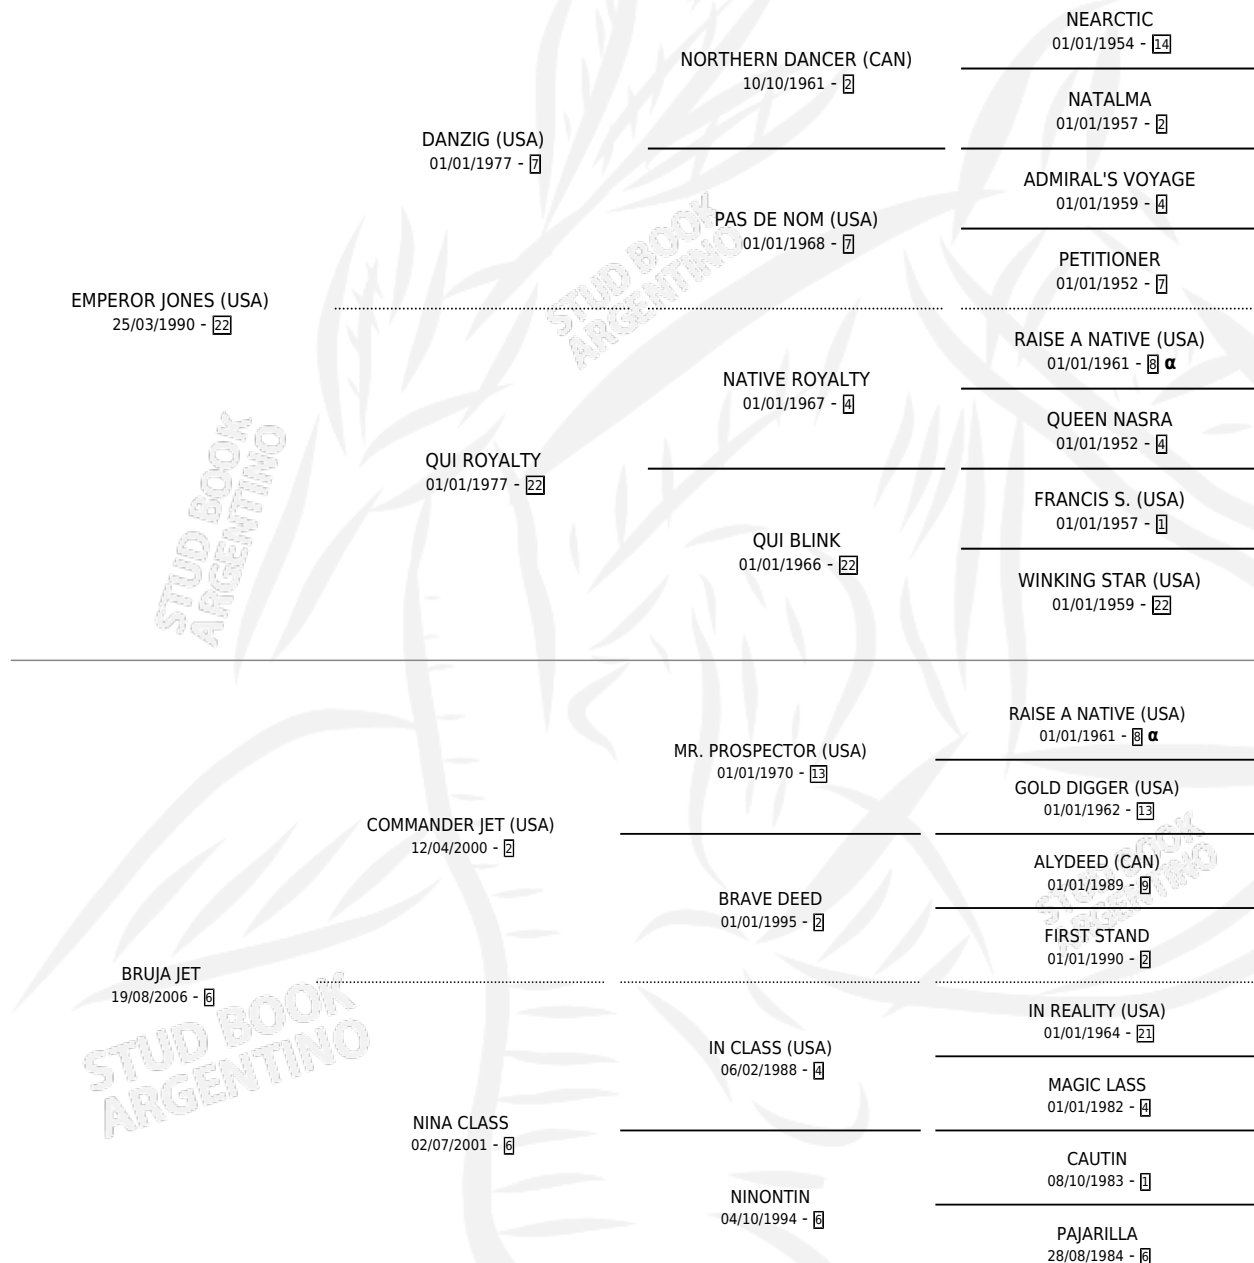

MARIPOSA EMPER

por **EMPEROR JONES (USA)** y **BRUJA JET** por **COMMANDER JET (USA)**

Argentina · Hembra · Zaino · SP · 10/08/2014
Familia 6-f · Volumen 42

ESTADO

TIPIFICACIÓN SANGUÍNEA	X
TIPIFICACIÓN POR ADN	✓
PASAPORTE	✓
IDENTIFICACIÓN POR MICROCHIP	✓
REPRODUCTOR	✓

Lugar de nacimiento: El Chichino
Criador: El Chichino

HIJOS

	MACHOS	HEMBRAS
1 NACIERON	1	0
1 CORRIERON	1	0
1 GANARON	1	0
0 GANADORES CL	0 GANADORES GR	0 GANADORES G1

PEDIGREE

INBREEDING : α

S

mientos 1 / Efectividad 33.33%

PADRILLO	PRODUCTO	CRIADOR	1ER SERVICIO	ÚLTIMO SERVICIO
GRANDIOSO	Ø		10/11/2019	16/11/2019
GRANDIOSO	Ø		12/10/2018	19/10/2018
GRANDIOSO	GRAN CHUSCO (M Z, 10/10/2018)	EL CHICHINO	10/10/2017	19/10/2017

MARIPOSA EMPER