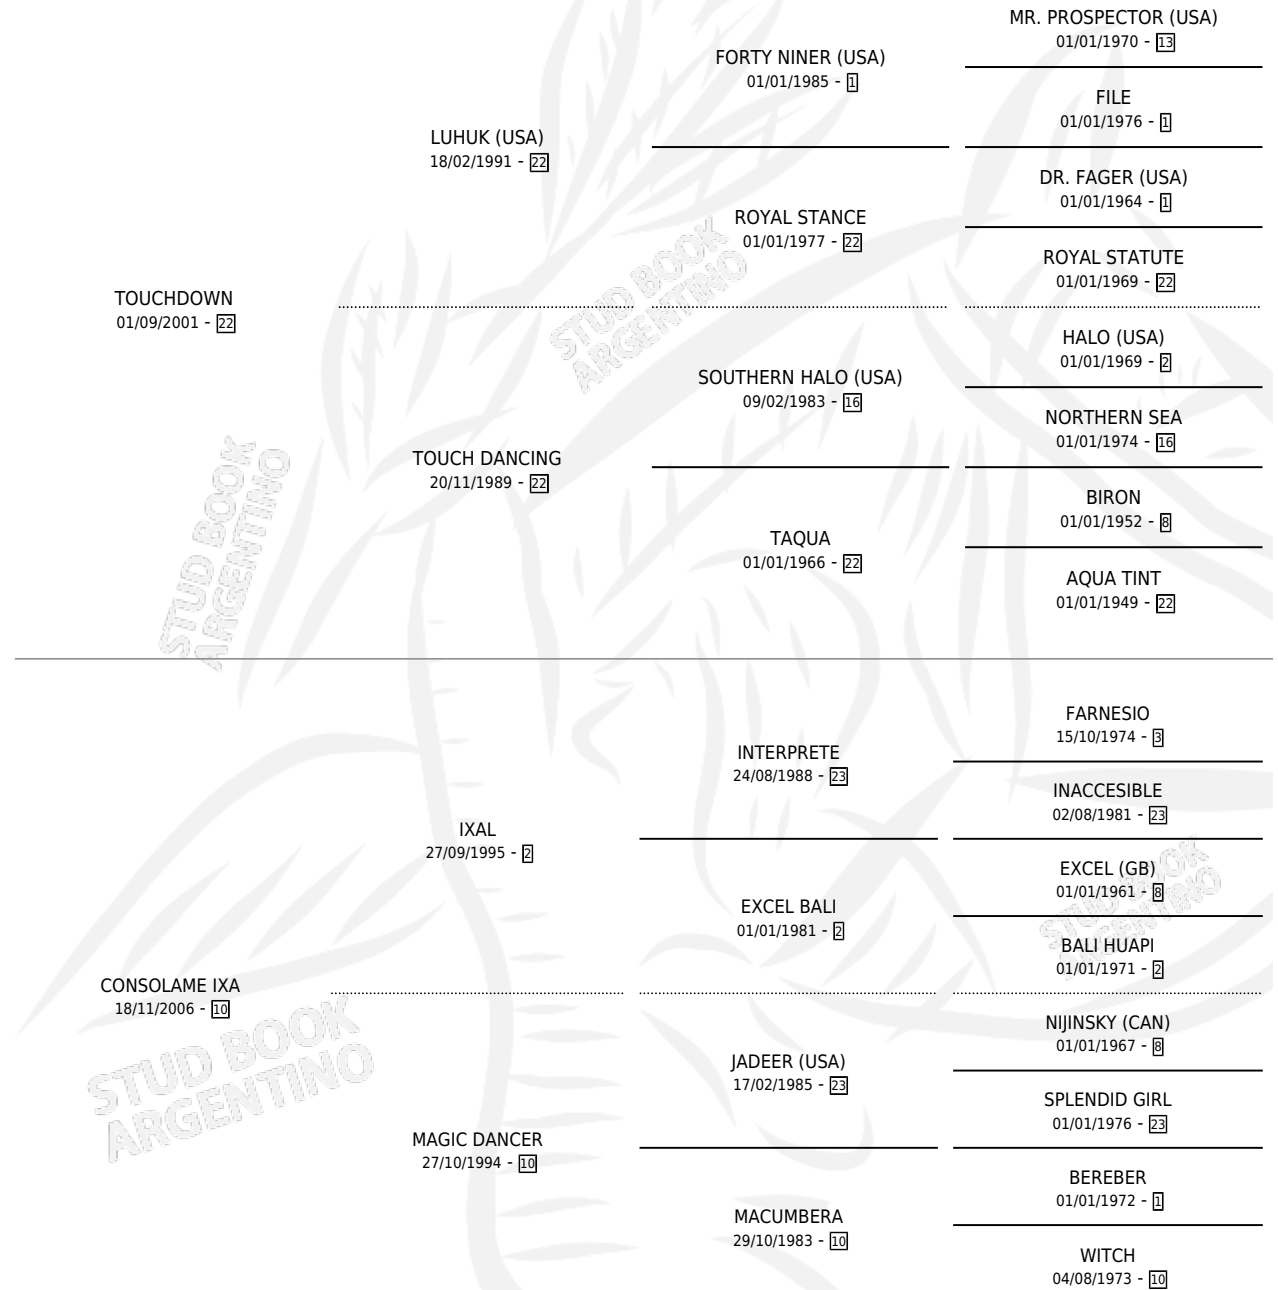

CONSOLAME QUIQUE

por TOUCHDOWN y CONSOLAME IXA por IXAL

Argentina · Macho · Tordillo · SP · 12/10/2014
Familia 10-d · Volumen 42

ESTADO

TIPIFICACIÓN SANGUÍNEA	X
TIPIFICACIÓN POR ADN	✓
PASAPORTE	✓
IDENTIFICACIÓN POR MICROCHIP	✓
REPRODUCTOR	X

Lugar de nacimiento: 25 De Julio

Criador: Robilotte Juan Carlos

PEDIGREE

CAMPAÑA

Solo carreras oficiales de Argentina

POR EDAD

EDAD	CC	1°	2°	3°	4°	5°	NP	CLC	CLG	CLCG1	CLGG1	IMPORTE	GANANCIA / CC
3 AÑOS	1	0	0	0	0	0	1	0	0	0	0	\$0	\$0
4 AÑOS	5	2	1	0	1	0	1	0	0	0	0	\$248,500	\$49,700
6 AÑOS	4	1	0	0	1	0	2	0	0	0	0	\$89,100	\$22,275
7 AÑOS	2	0	0	0	1	0	1	0	0	0	0	\$39,900	\$19,950
8 AÑOS	1	0	0	0	0	0	1	0	0	0	0	\$0	\$0
TOTALES	13	3	1	0	3	0	6	0	0	0	0	\$377,500	\$29,038
%		23.1%	7.7%	0.0%	23.1%	0.0%	46.2%	0.0%	0.0%	0.0%	0.0%		

Ganador de 3 carreras en La Plata - \$377,500, a los 4 y 6 años.

POR DISTANCIA

HIPODROMO	CC	1°	2°	3°	4°	5°	NP	CLC	CLG	CLCG1	CLGG1	IMPORTE
TANDIL	1	0	0	0	0	0	1	0	0	0	0	\$0
1000 MTS	1	0	0	0	0	0	1	0	0	0	0	\$0
LA PLATA	9	3	0	0	3	0	3	0	0	0	0	\$356,500
1100 MTS	3	1	0	0	1	0	1	0	0	0	0	\$159,900
1200 MTS	2	0	0	0	0	0	2	0	0	0	0	\$0
1000 MTS	4	2	0	0	2	0	0	0	0	0	0	\$196,600
PALERMO	3	0	1	0	0	0	2	0	0	0	0	\$21,000
1000 MTS	2	0	0	0	0	0	2	0	0	0	0	\$0
1100 MTS	1	0	1	0	0	0	0	0	0	0	0	\$21,000