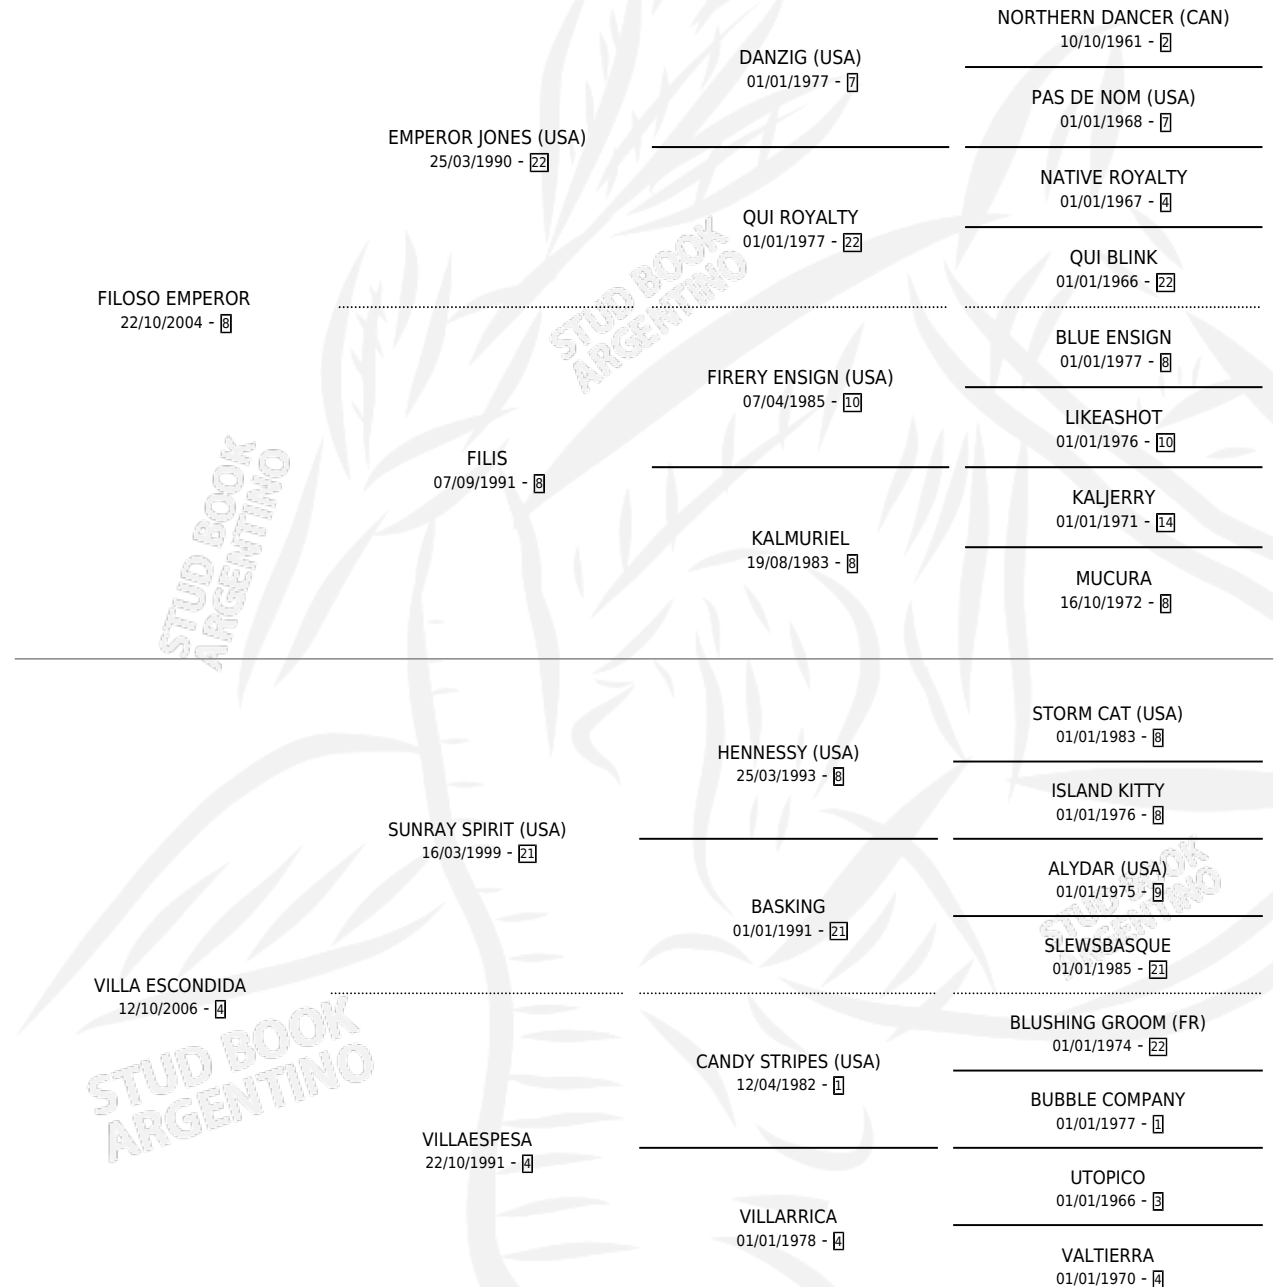

CHECHU

por **FILOSO EMPEROR** y **VILLA ESCONDIDA** por **SUNRAY SPIRIT (USA)**

Argentina · Hembra · Zaino · SP · 04/11/2014
Familia 4-p · Volumen 42

ESTADO

TIPIFICACIÓN SANGUÍNEA	X
TIPIFICACIÓN POR ADN	X
PASAPORTE	X
IDENTIFICACIÓN POR MICROCHIP	X
REPRODUCTOR	X

Lugar de nacimiento: La Garra
Criador: La Garra

PEDIGREE

CHECHU

Datos oficiales del Stud Book Argentino

Documento generado el 04/05/2026

studbook.org.ar