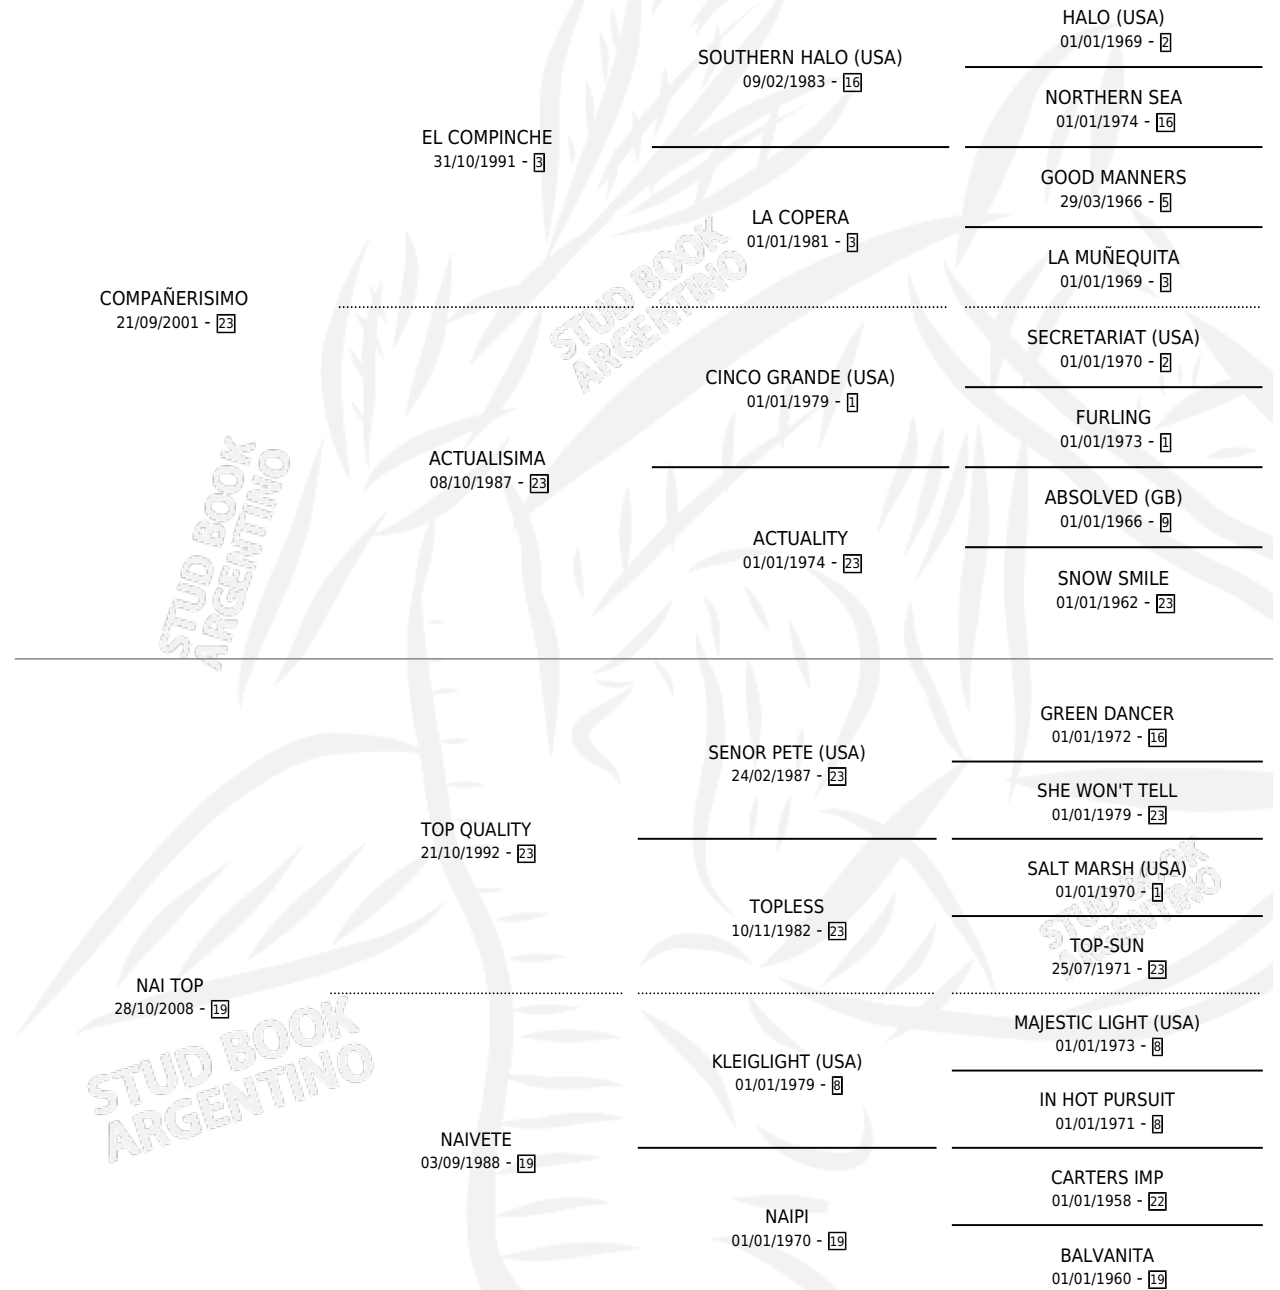

CATANA COM

por **COMPAÑERISIMO** y **NAI TOP** por **TOP QUALITY**

Argentina · Macho · Alazan · SP · 11/11/2014
Familia 19 · Volumen 42

ESTADO

TIPIFICACIÓN SANGUÍNEA	X
TIPIFICACIÓN POR ADN	X
PASAPORTE	X
IDENTIFICACIÓN POR MICROCHIP	X
REPRODUCTOR	X

Lugar de nacimiento: Don Pila

Criador: Don Pila

PEDIGREE

CATANA COM

Datos oficiales del Stud Book Argentino

Documento generado el 07/05/2026

studbook.org.ar