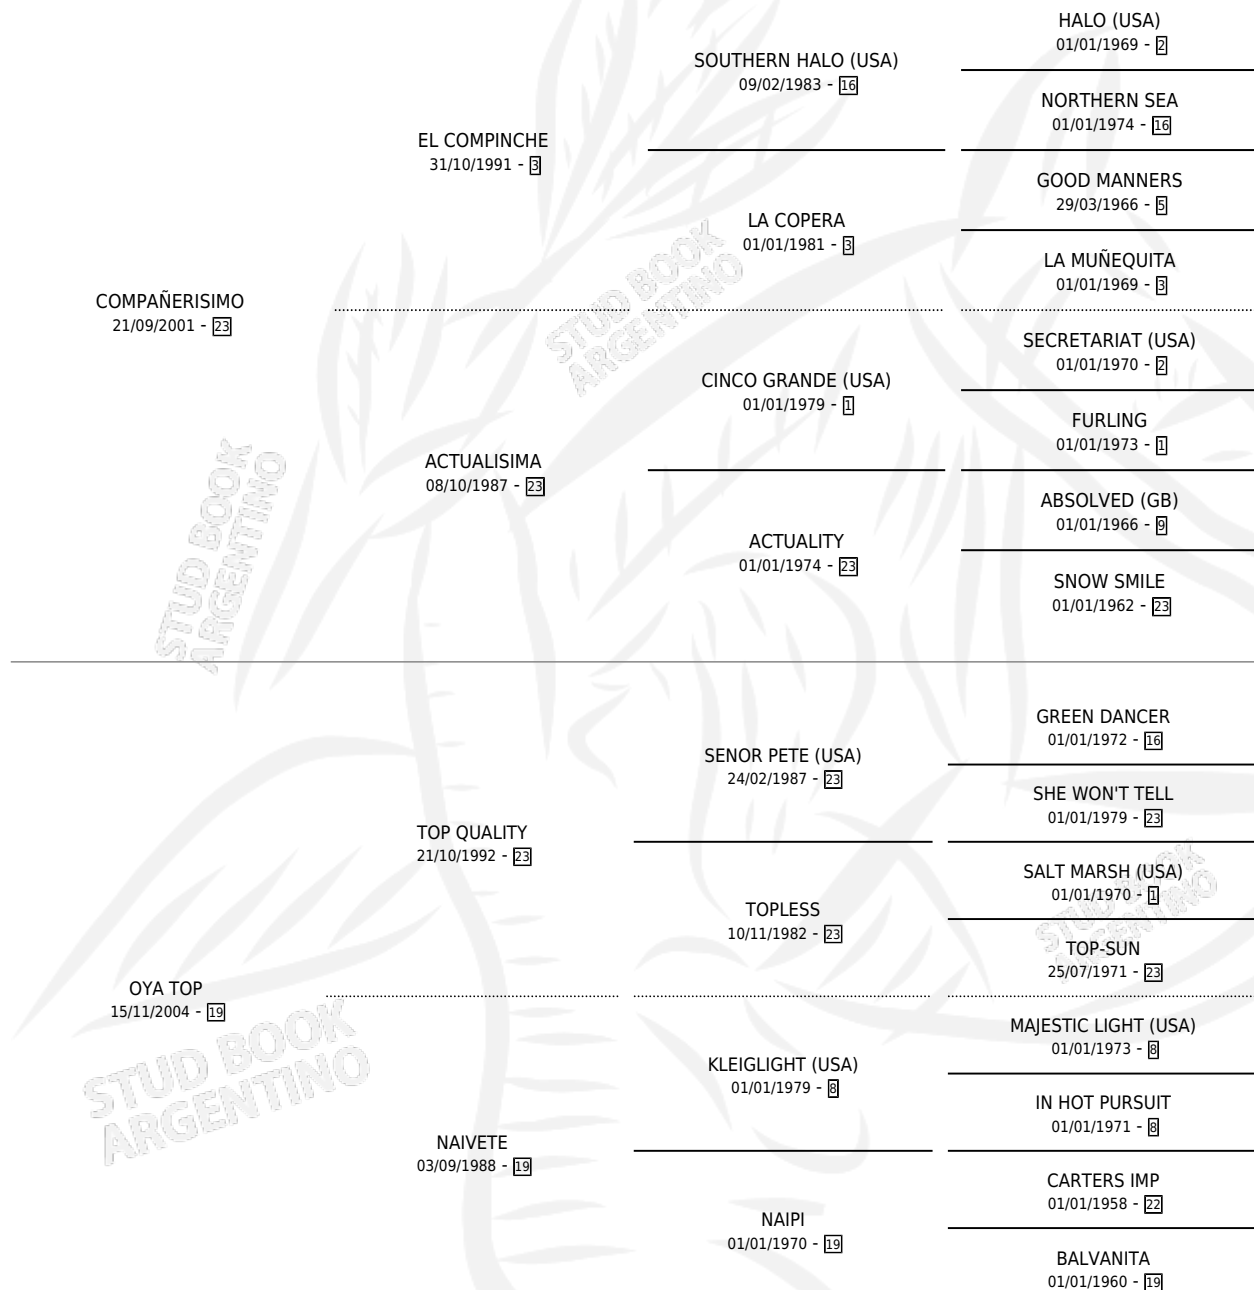

DUKESA COM

por COMPAÑERISIMO y OYA TOP por TOP QUALITY

Argentina · Hembra · Alazan · SP · 14/11/2014
Familia 19 · Volumen 42

ESTADO

TIPIFICACIÓN SANGUÍNEA	X
TIPIFICACIÓN POR ADN	✓
PASAPORTE	✓
IDENTIFICACIÓN POR MICROCHIP	✓
REPRODUCTOR	X

Lugar de nacimiento: Don Pila
Criador: Rizzi Veronica Leticia

PEDIGREE

DUKESA COM

Datos oficiales del Stud Book Argentino

Documento generado el 05/05/2026

studbook.org.ar