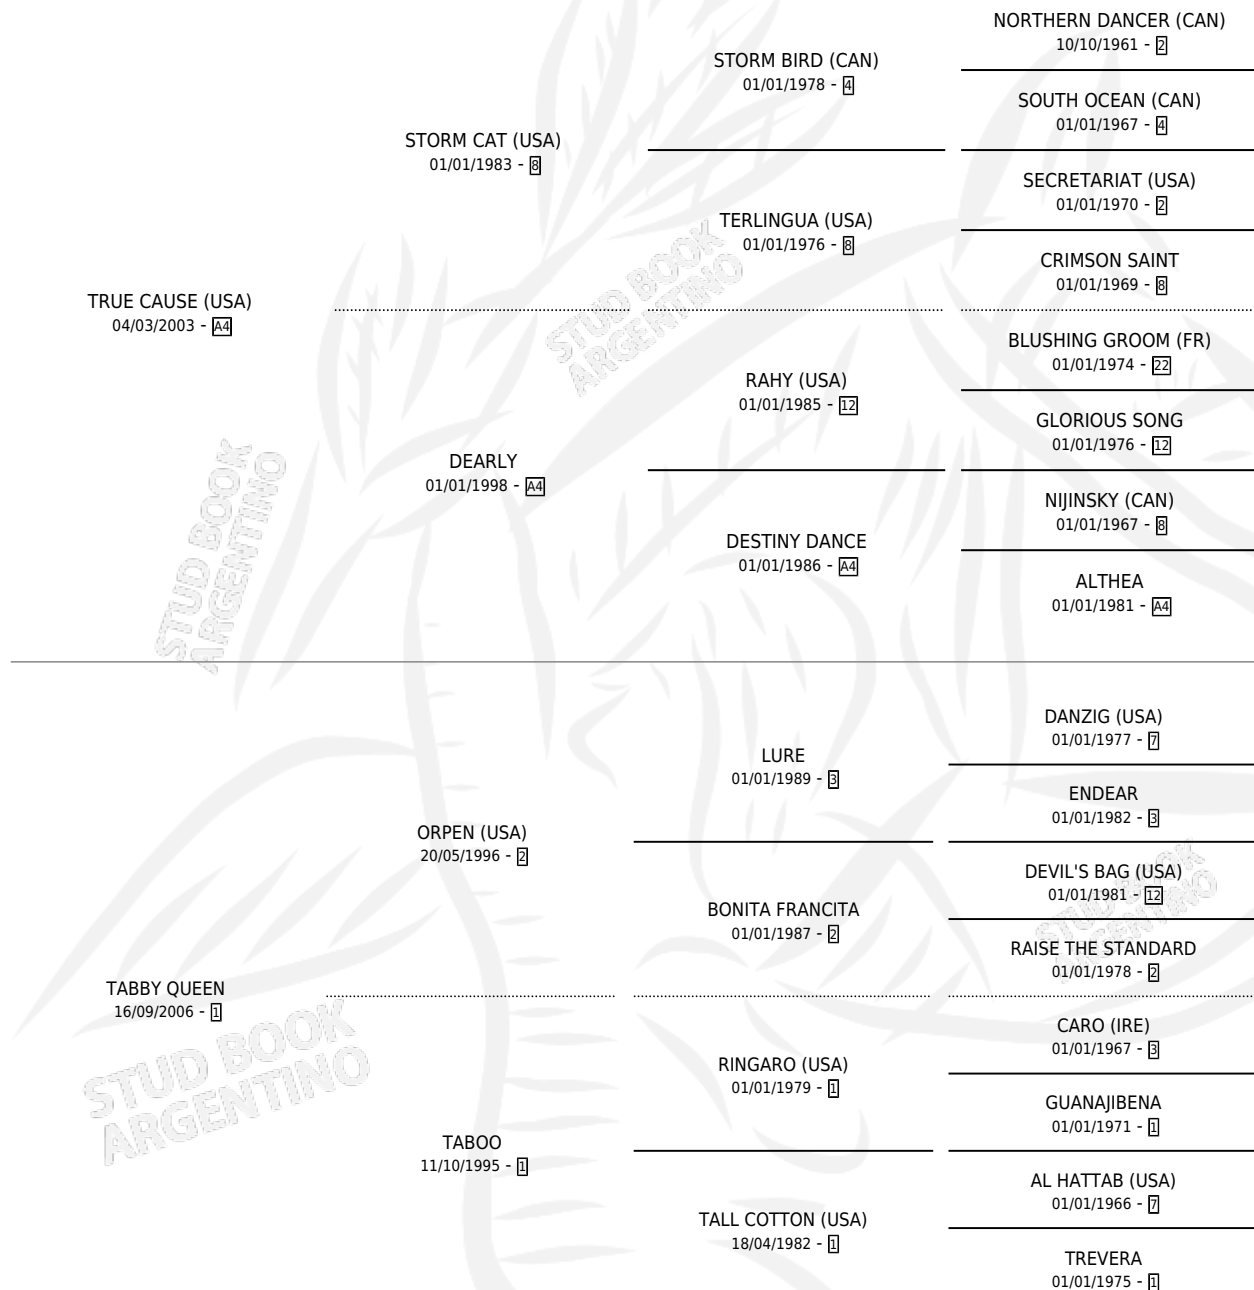

TRUE LURE

por TRUE CAUSE (USA) y TABBY QUEEN por ORPEN (USA)

Argentina · Macho · Zaino · SP · 14/09/2014
Familia 1-x · Volumen 42

ESTADO

TIPIFICACIÓN SANGUÍNEA	X
TIPIFICACIÓN POR ADN	✓
PASAPORTE	✓
IDENTIFICACIÓN POR MICROCHIP	✓
REPRODUCTOR	X

Lugar de nacimiento: Rancho Lujan
Criador: Ag Arenas

PEDIGREE

CAMPAÑA

Solo carreras oficiales de Argentina

POR EDAD

EDAD	CC	1°	2°	3°	4°	5°	NP	CLC	CLG	CLCG1	CLGG1	IMPORTE	GANANCIA / CC
4 AÑOS	2	0	0	0	0	0	2	0	0	0	0	\$0	\$0
TOTALES	2	0	0	0	0	0	2	0	0	0	0	\$0	\$0
%		0.0%	0.0%	0.0%	0.0%	0.0%	100%	0.0%	0.0%	0.0%	0.0%		