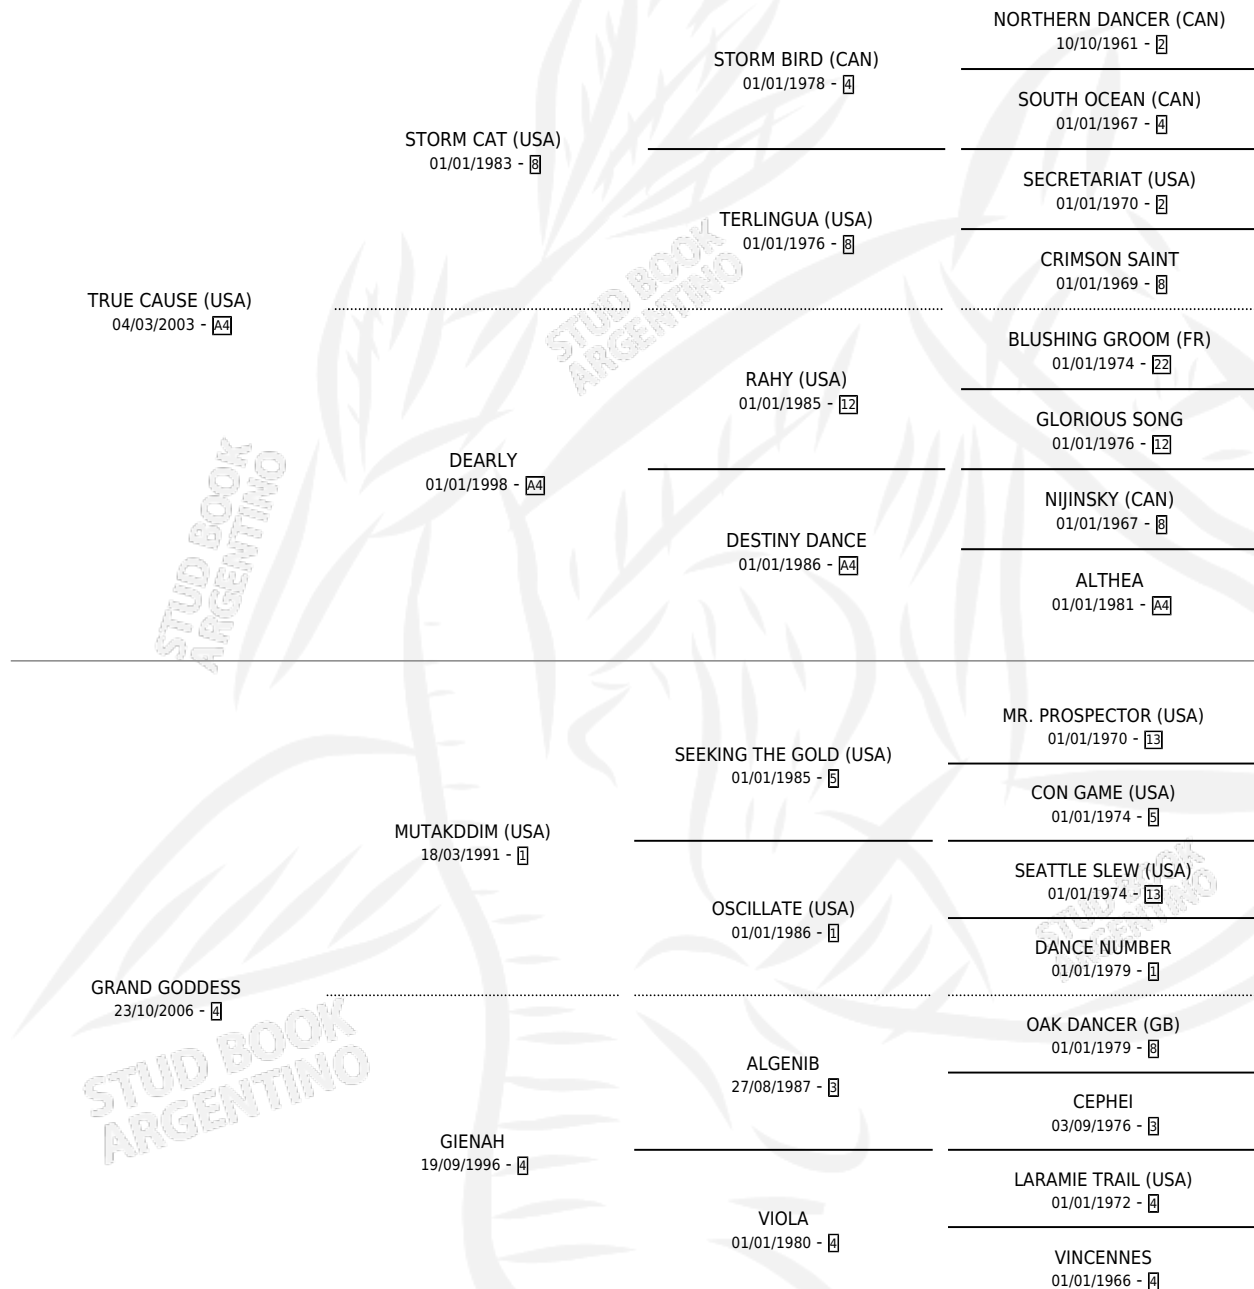

SUPERIOR CAUSE

por TRUE CAUSE (USA) y GRAND GODDESS por
MUTAKDDIM (USA)

Argentina · Macho · Alazan · SP · 26/09/2014
Familia 4-I · Volumen 42

ESTADO

TIPIFICACIÓN SANGUÍNEA	X
TIPIFICACIÓN POR ADN	X
PASAPORTE	X
IDENTIFICACIÓN POR MICROCHIP	X
REPRODUCTOR	X

Lugar de nacimiento: Rancho Lujan
Criador: Ayerza Marcos Ivan

PEDIGREE

SUPERIOR CAUSE

Datos oficiales del Stud Book Argentino

Documento generado el 08/05/2026

studbook.org.ar