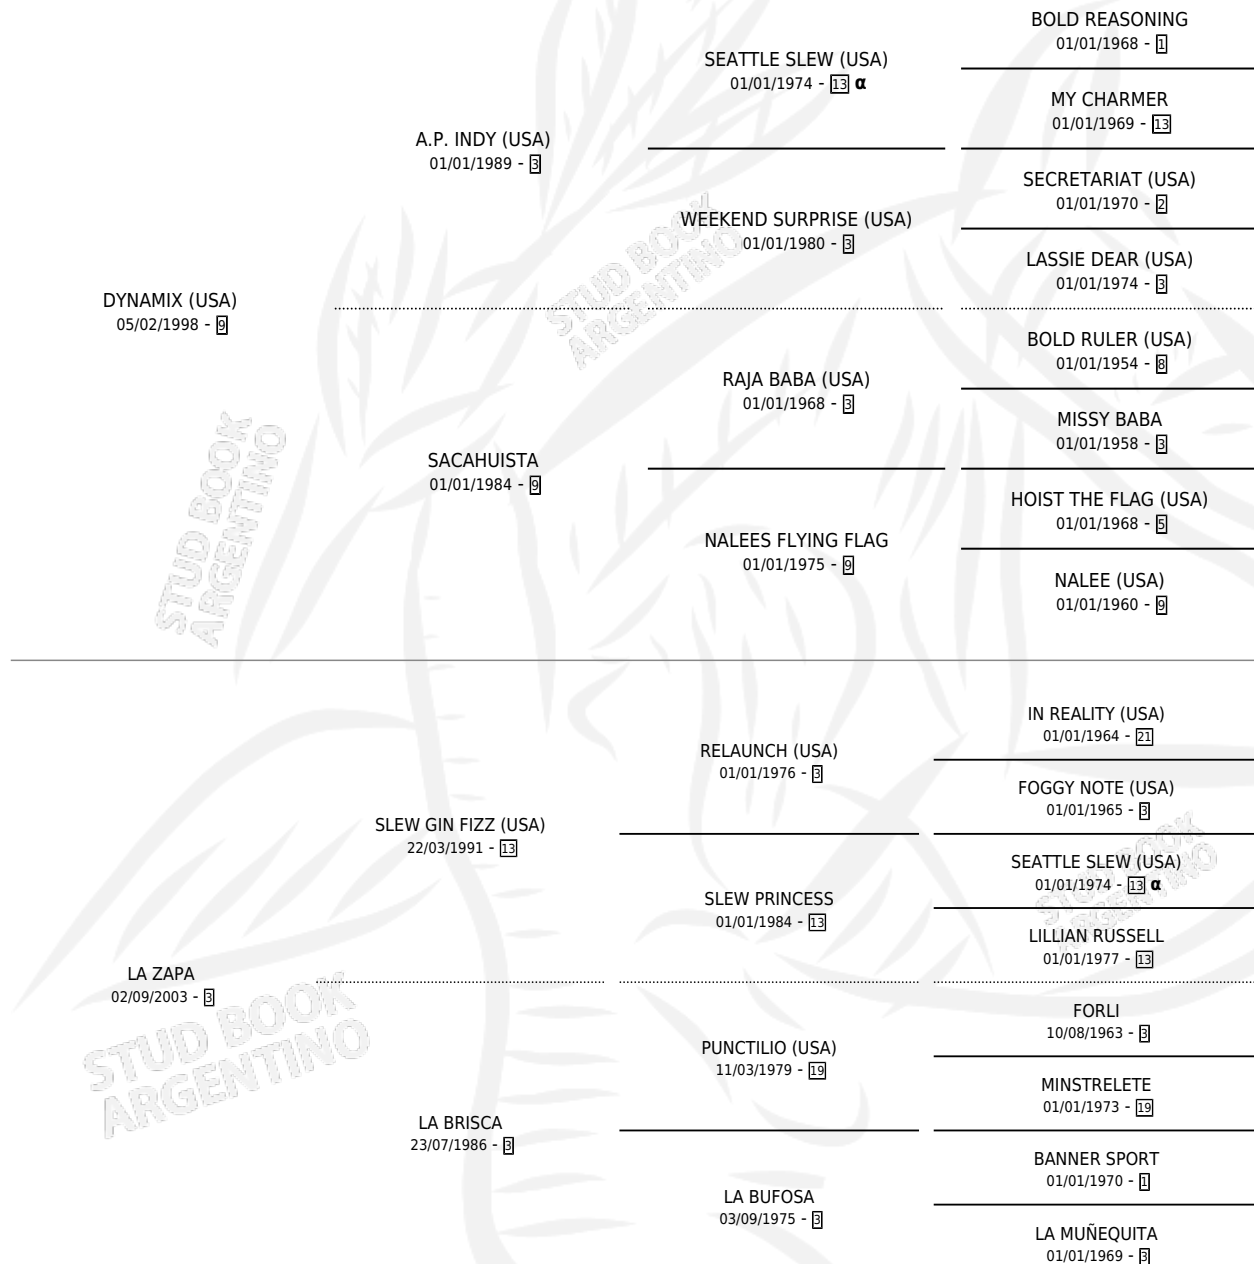

EL DYNAMO

por DYNAMIX (USA) y LA ZAPA por SLEW GIN FIZZ (USA)

Argentina · Macho · Zaino · SP · 25/09/2014
Familia 3-h · Volumen 42

ESTADO

TIPIFICACIÓN SANGUÍNEA	X
TIPIFICACIÓN POR ADN	X
PASAPORTE	X
IDENTIFICACIÓN POR MICROCHIP	X
REPRODUCTOR	X

Lugar de nacimiento: Masama
Criador: Garcia Fabiana Nair

PEDIGREE

INBREEDING : α

EL DYNAMO

Datos oficiales del Stud Book Argentino

Documento generado el 07/05/2026

studbook.org.ar