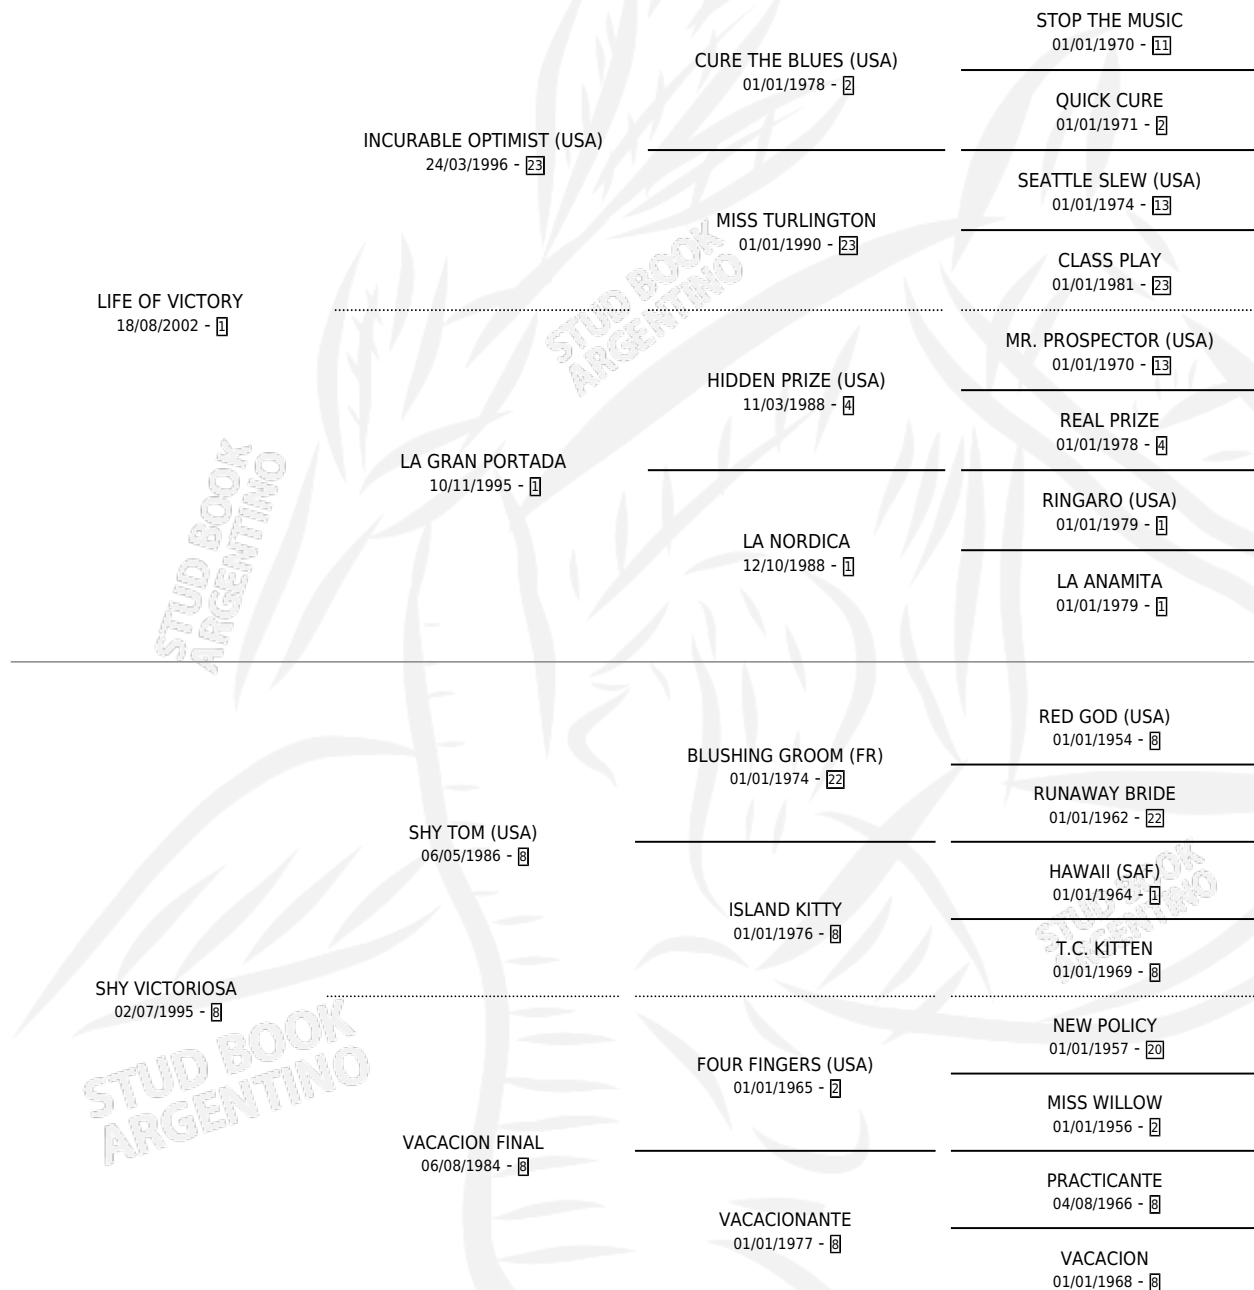

LIFE VICTORIOSO

por LIFE OF VICTORY y SHY VICTORIOSA por SHY TOM (USA)

Argentina · Macho · Zaino · SP · 15/10/2014
Familia 8-j · Volumen 42

ESTADO

TIPIFICACIÓN SANGUÍNEA	X
TIPIFICACIÓN POR ADN	✓
PASAPORTE	✓
IDENTIFICACIÓN POR MICROCHIP	✓
REPRODUCTOR	X

Lugar de nacimiento: Campo particular
Criador: Gomez Angelica Felisa

PEDIGREE

CAMPAÑA

Solo carreras oficiales de Argentina

POR EDAD

EDAD	CC	1°	2°	3°	4°	5°	NP	CLC	CLG	CLCG1	CLGG1	IMPORTE	GANANCIA / CC
6 AÑOS	2	0	0	0	0	0	2	0	0	0	0	\$0	\$0
TOTALES	2	0	0	0	0	0	2	0	0	0	0	\$0	\$0
%		0.0%	0.0%	0.0%	0.0%	0.0%	100%	0.0%	0.0%	0.0%	0.0%		