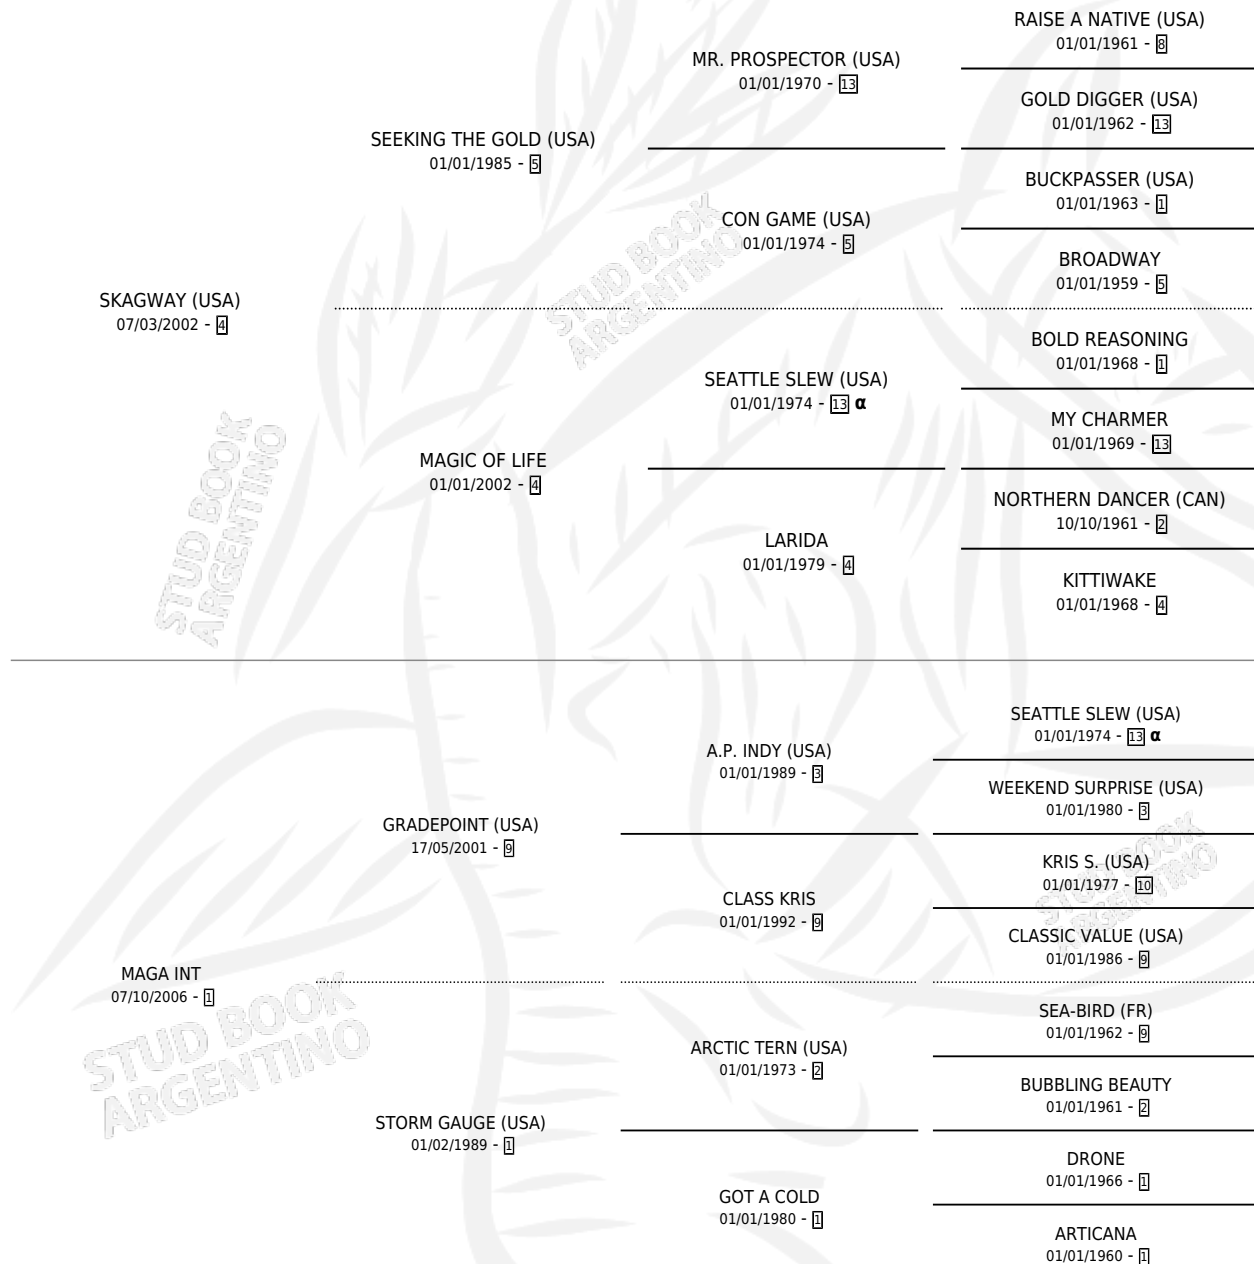

LA INSALVABLE

por SKAGWAY (USA) y MAGA INT por GRADEPOINT (USA)

Argentina · Hembra · Alazan · SP · 11/10/2014
Familia 1-w · Volumen 42

ESTADO

TIPIFICACIÓN SANGUÍNEA	X
TIPIFICACIÓN POR ADN	✓
PASAPORTE	✓
IDENTIFICACIÓN POR MICROCHIP	✓
REPRODUCTOR	X

Lugar de nacimiento: Principal
Criador: Ghullermini Abundio

PEDIGREE

INBREEDING : α

CAMPAÑA

Solo carreras oficiales de Argentina

POR EDAD

EDAD	CC	1°	2°	3°	4°	5°	NP	CLC	CLG	CLCG1	CLGG1	IMPORTE	GANANCIA / CC
4 AÑOS	2	0	0	0	0	0	2	0	0	0	0	\$0	\$0
TOTALES	2	0	0	0	0	0	2	0	0	0	0	\$0	\$0
%		0.0%	0.0%	0.0%	0.0%	0.0%	100%	0.0%	0.0%	0.0%	0.0%		