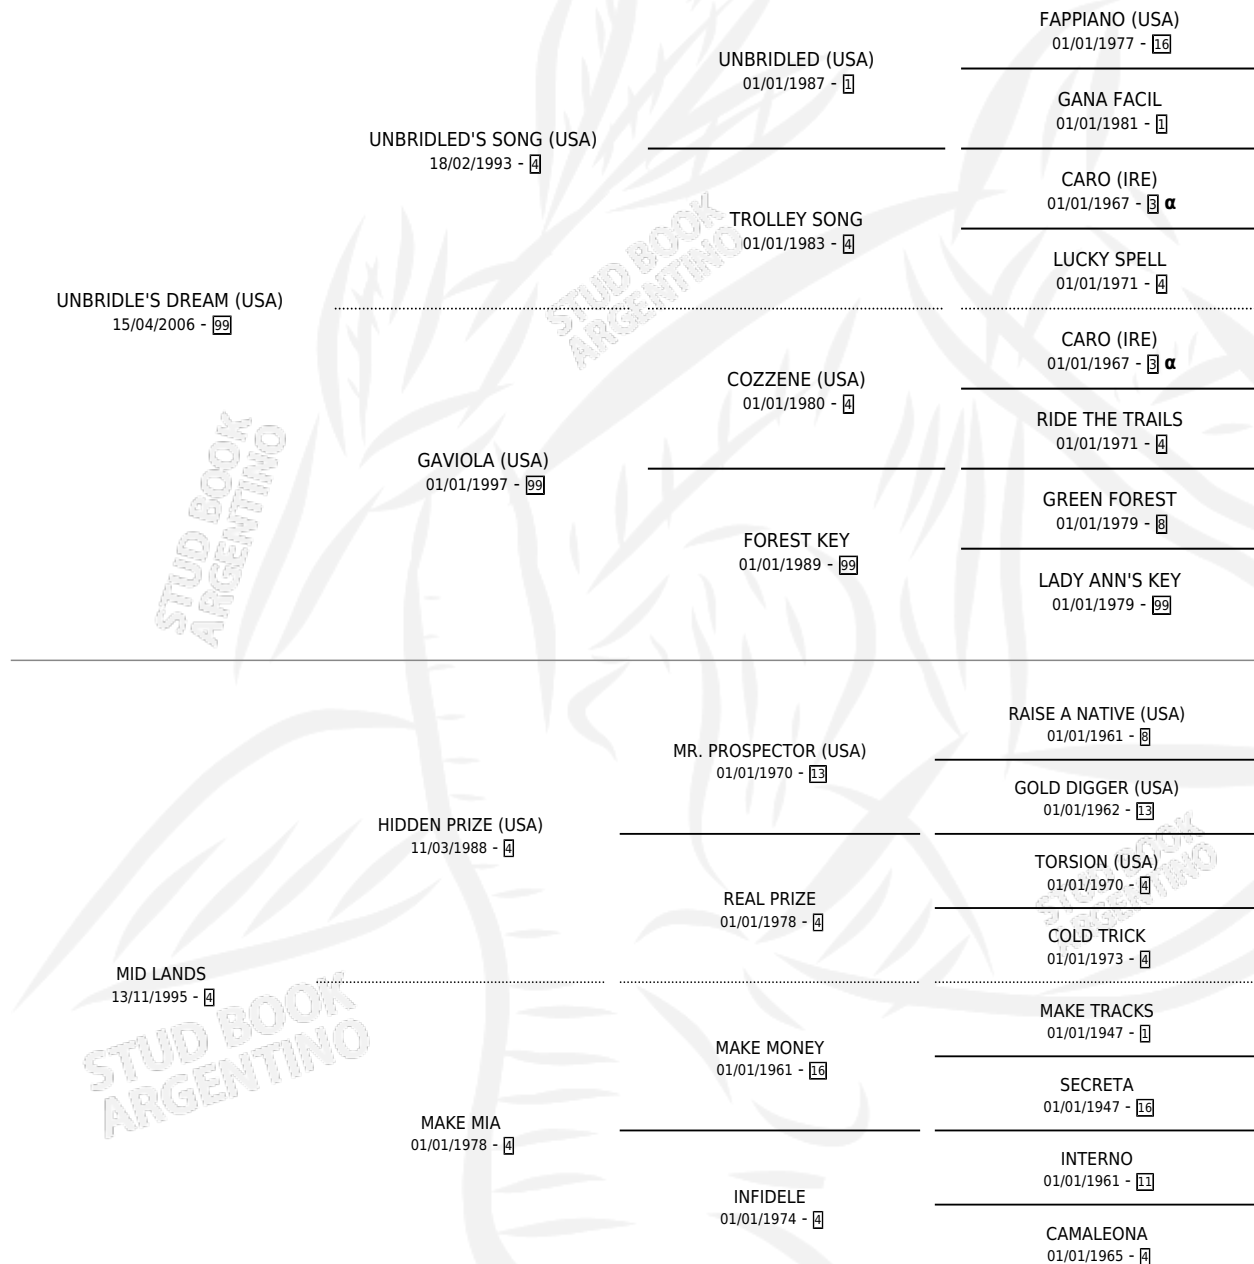

MIS UNIVERSO

por UNBRIDLE'S DREAM (USA) y MID LANDS por HIDDEN PRIZE (USA)

Argentina · Hembra · Tordillo · SP · 11/10/2014
Familia 4-b · Volumen 42

ESTADO

TIPIFICACIÓN SANGUÍNEA	X
TIPIFICACIÓN POR ADN	✓
PASAPORTE	✓
IDENTIFICACIÓN POR MICROCHIP	✓
REPRODUCTOR	✓

Lugar de nacimiento: Principal
Criador: Ghullermini Abundio

~

HIJOS

	MACHOS	HEMBRAS
4 NACIERON	1	3
SIN ACTUACIONES		

PEDIGREE

INBREEDING : α

S

mientos 4 / Efectividad 80.00%

PADRILLO	PRODUCTO	CRIADOR	1ER SERVICIO	ÚLTIMO SERVICIO
CLAIREMONT	LINDA MINGA (H Z, 09/11/2025)	ELIZALDE JUAN MANUEL	08/11/2024	11/11/2024
BOARNO			28/11/2023	01/12/2023
CHUBASCO FUN	CABITA BLANCA FUN (M Z, 04/11/2023)	ELIZALDE JUAN MANUEL	09/11/2022	14/11/2022
PETEN ITZA	LINDA PETEN (H T, 27/09/2022)	ELIZALDE JUAN MANUEL	04/10/2021	04/10/2021
PETEN ITZA	MIS PETEN (H T, 14/10/2021)	ELIZALDE JUAN MANUEL	16/10/2020	16/10/2020