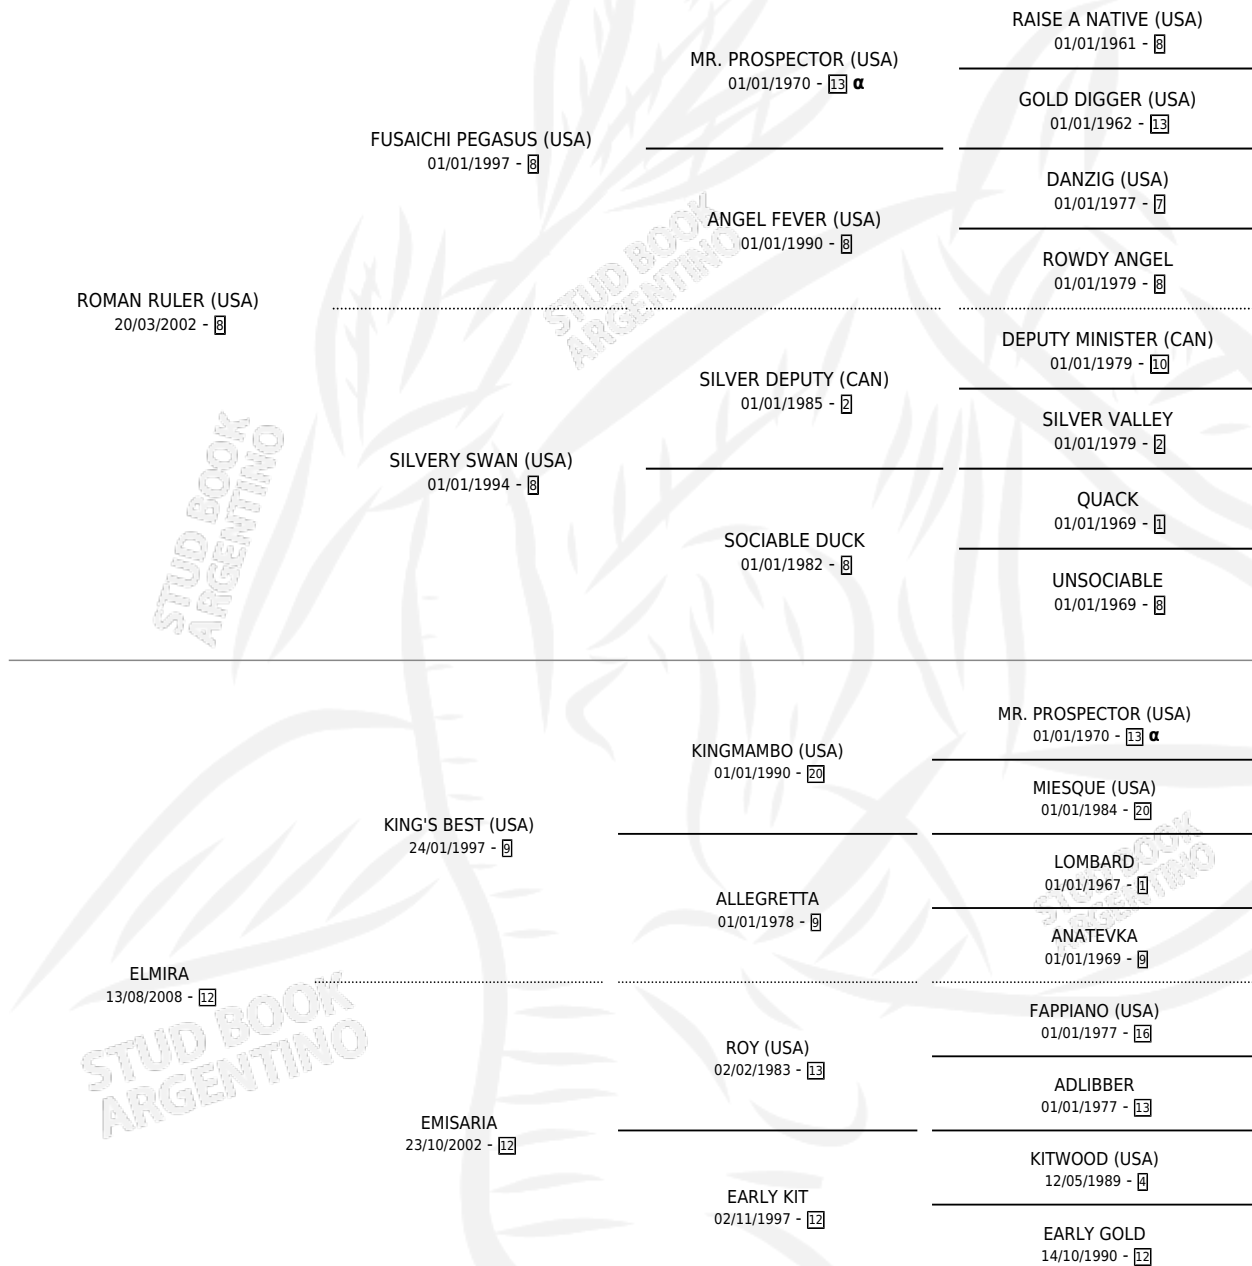

## PEDIGREE

por **ROMAN RULER (USA)** y **ELMIRA** por **KING'S BEST (USA)**

INBREEDING : α

Argentina · Hembra · Alazan · SP · 12/10/2014  
Familia 12-d · Volumen 42

### ESTADO

TIPIFICACIÓN SANGUÍNEA	X
TIPIFICACIÓN POR ADN	✓
PASAPORTE	✓
IDENTIFICACIÓN POR MICROCHIP	✓
REPRODUCTOR	✓

**Lugar de nacimiento:** Vacacion

**Criador:** Vacacion