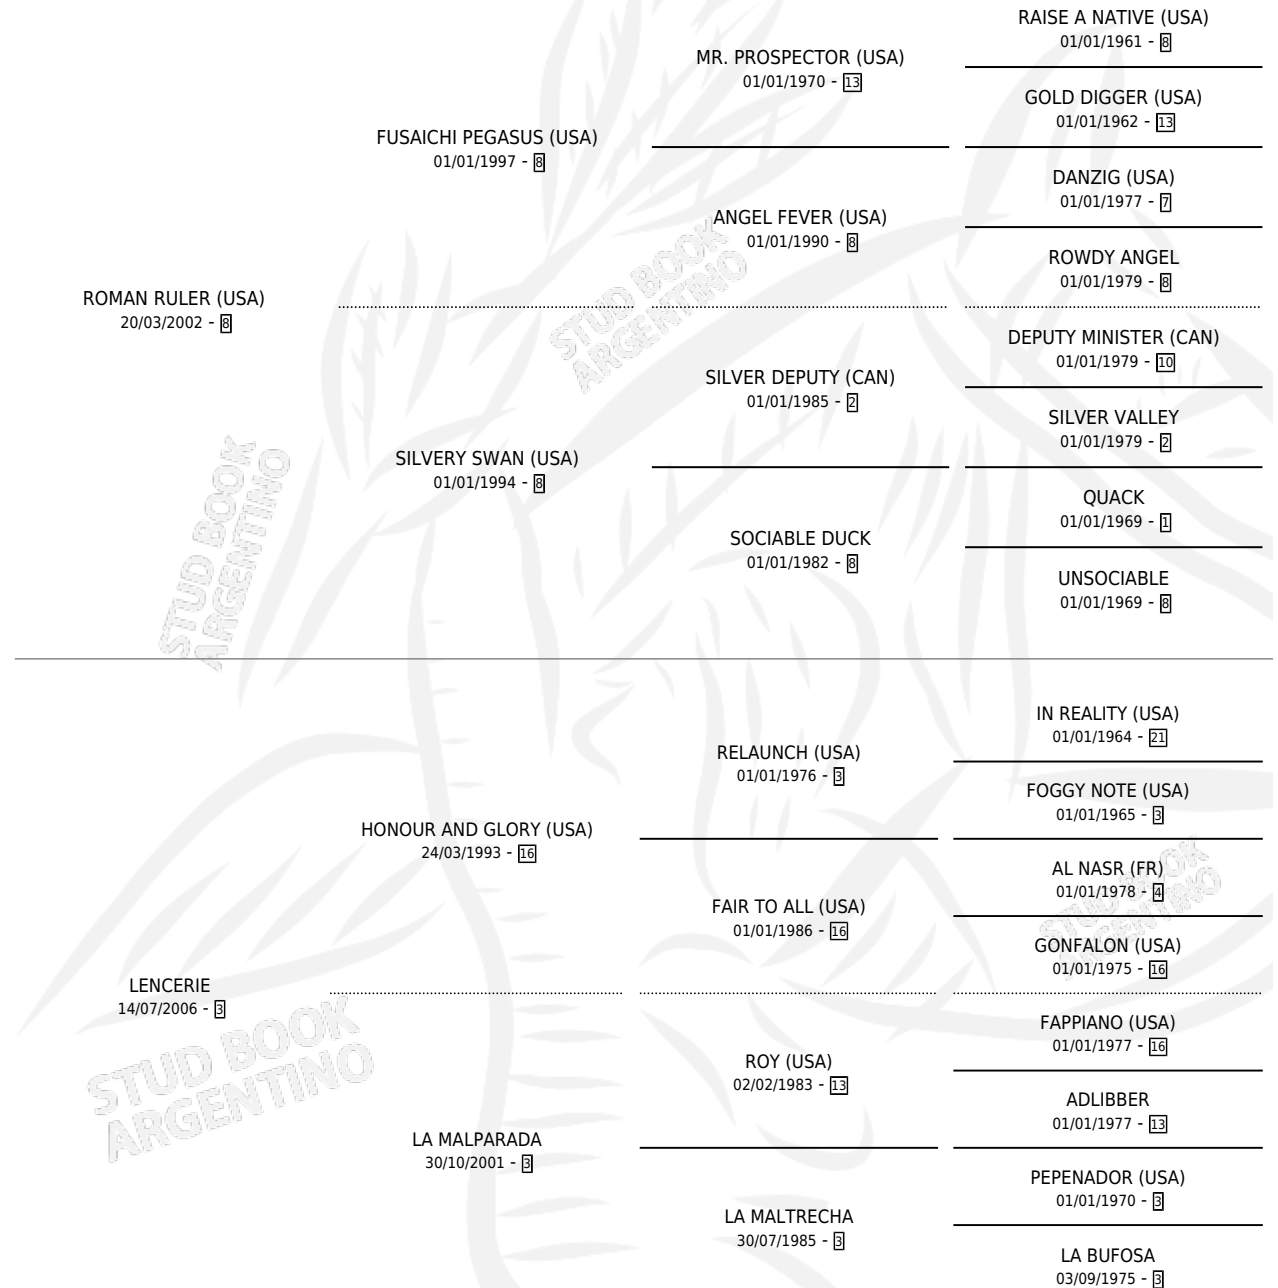

LADY ROMAN

por ROMAN RULER (USA) y LENCERIE por HONOUR AND GLORY (USA)

Argentina · Hembra · Alazan · SP · 13/10/2014
Familia 3-h · Volumen 42

ESTADO

TIPIFICACIÓN SANGUÍNEA	X
TIPIFICACIÓN POR ADN	✓
PASAPORTE	✓
IDENTIFICACIÓN POR MICROCHIP	✓
REPRODUCTOR	✓

Lugar de nacimiento: Vacacion

Criador: Vacacion

PEDIGREE