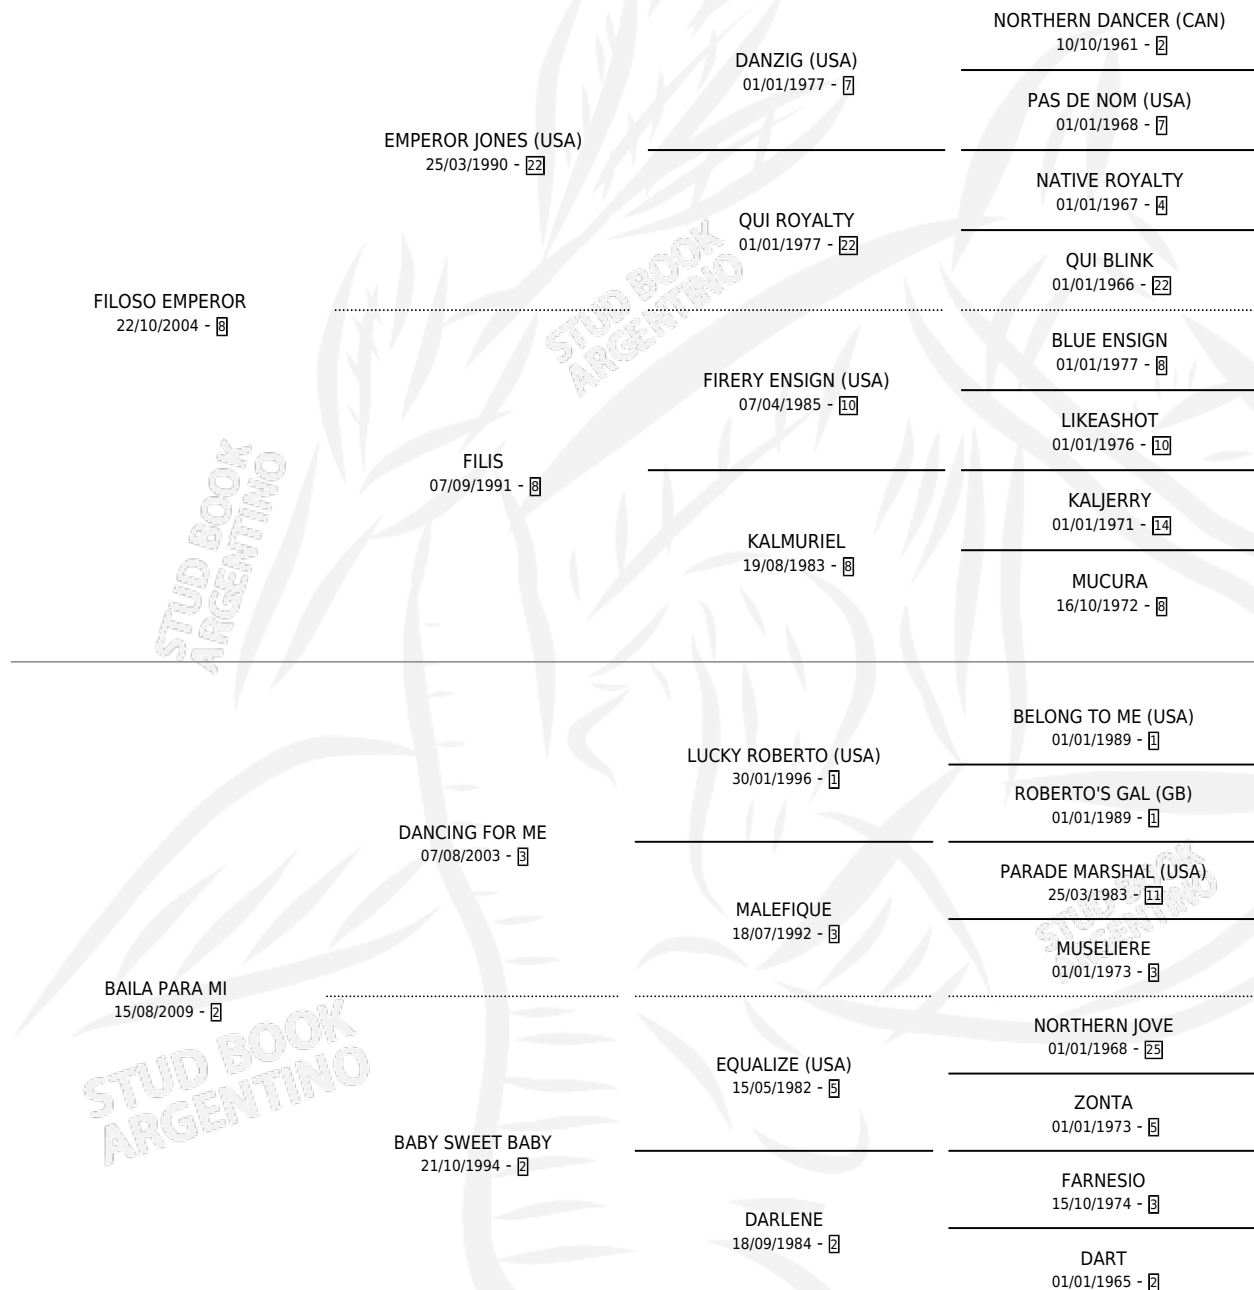

EMPRESS DANCER

por **FILOSO EMPEROR** y **BAILA PARA MI** por **DANCING FOR ME**

Argentina · Hembra · Zaino · SP · 16/10/2014
Familia 2-u · Volumen 42

ESTADO

TIPIFICACIÓN SANGUÍNEA	X
TIPIFICACIÓN POR ADN	✓
PASAPORTE	✓
IDENTIFICACIÓN POR MICROCHIP	✓
REPRODUCTOR	✓

Lugar de nacimiento: Los Desagues
Criador: Vives Nestor Alejandro

~

HIJOS

	MACHOS	HEMBRAS
2 NACIERON	1	1
SIN ACTUACIONES		

PEDIGREE

CAMPAÑA

Solo carreras oficiales de Argentina

POR EDAD