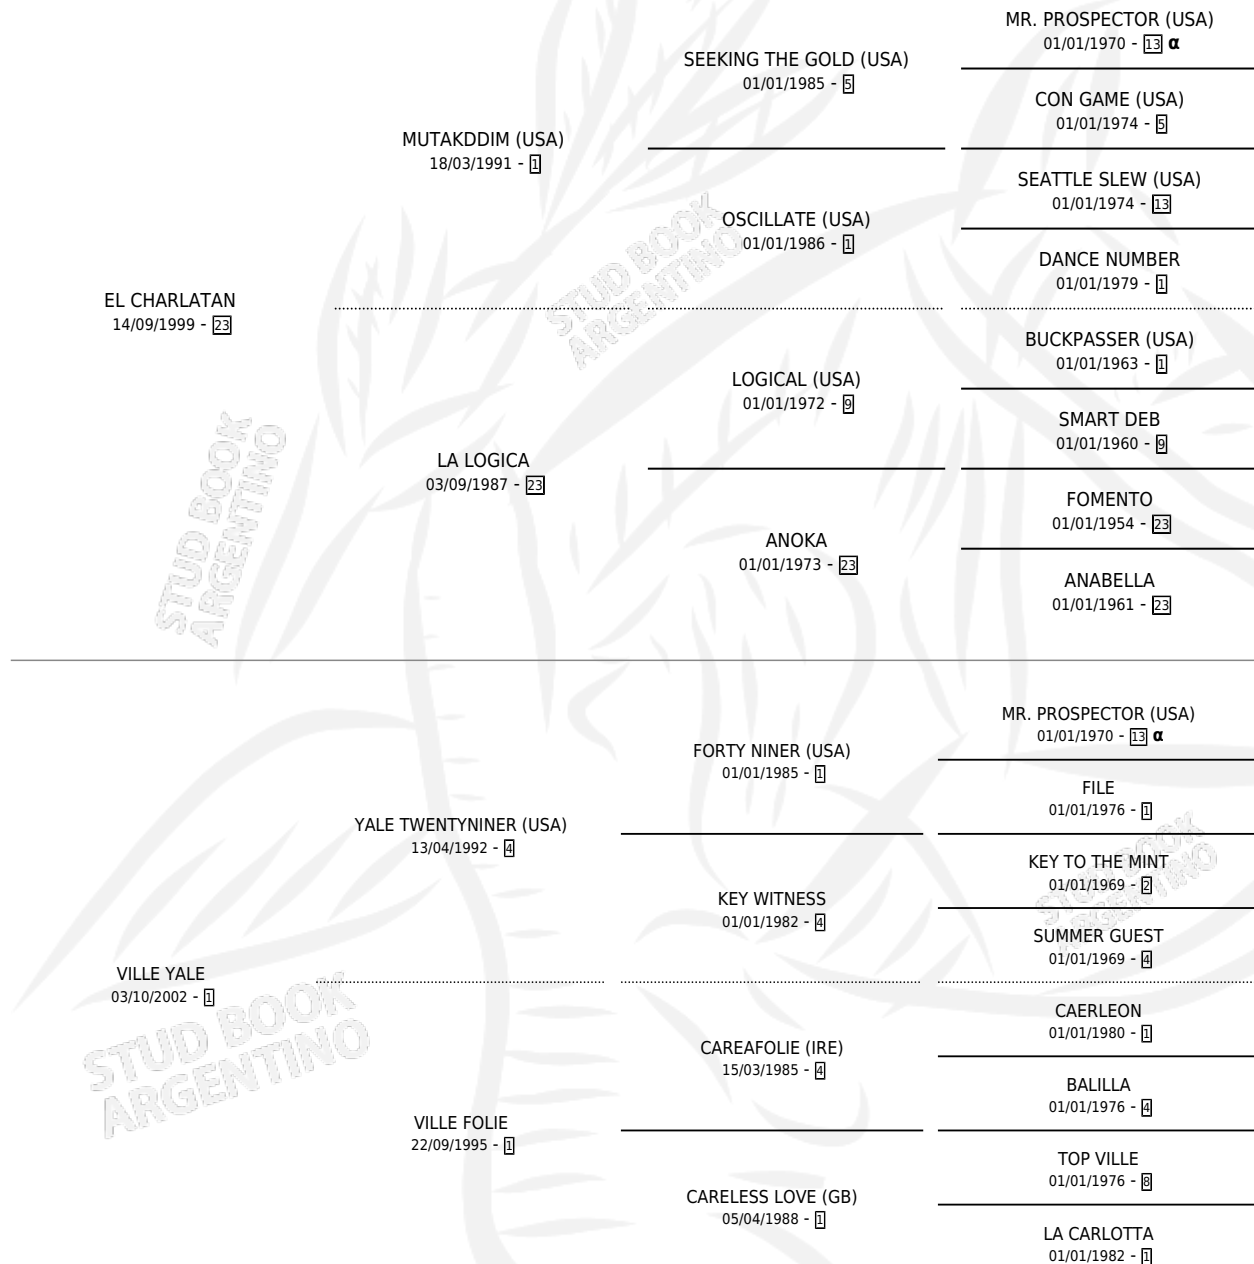

EL CHAMANS

por EL CHARLATAN y VILLE YALE por YALE
TWENTYNINER (USA)

Argentina · Macho · Alazan · SP · 12/11/2014
Familia 1 · Volumen 42

ESTADO

TIPIFICACIÓN SANGUÍNEA	X
TIPIFICACIÓN POR ADN	X
PASAPORTE	X
IDENTIFICACIÓN POR MICROCHIP	X
REPRODUCTOR	X

Lugar de nacimiento: Gaviota de Mar
Criador: Sin dato

PEDIGREE

INBREEDING : α

EL CHAMANS

Datos oficiales del Stud Book Argentino

Documento generado el 08/05/2026

studbook.org.ar