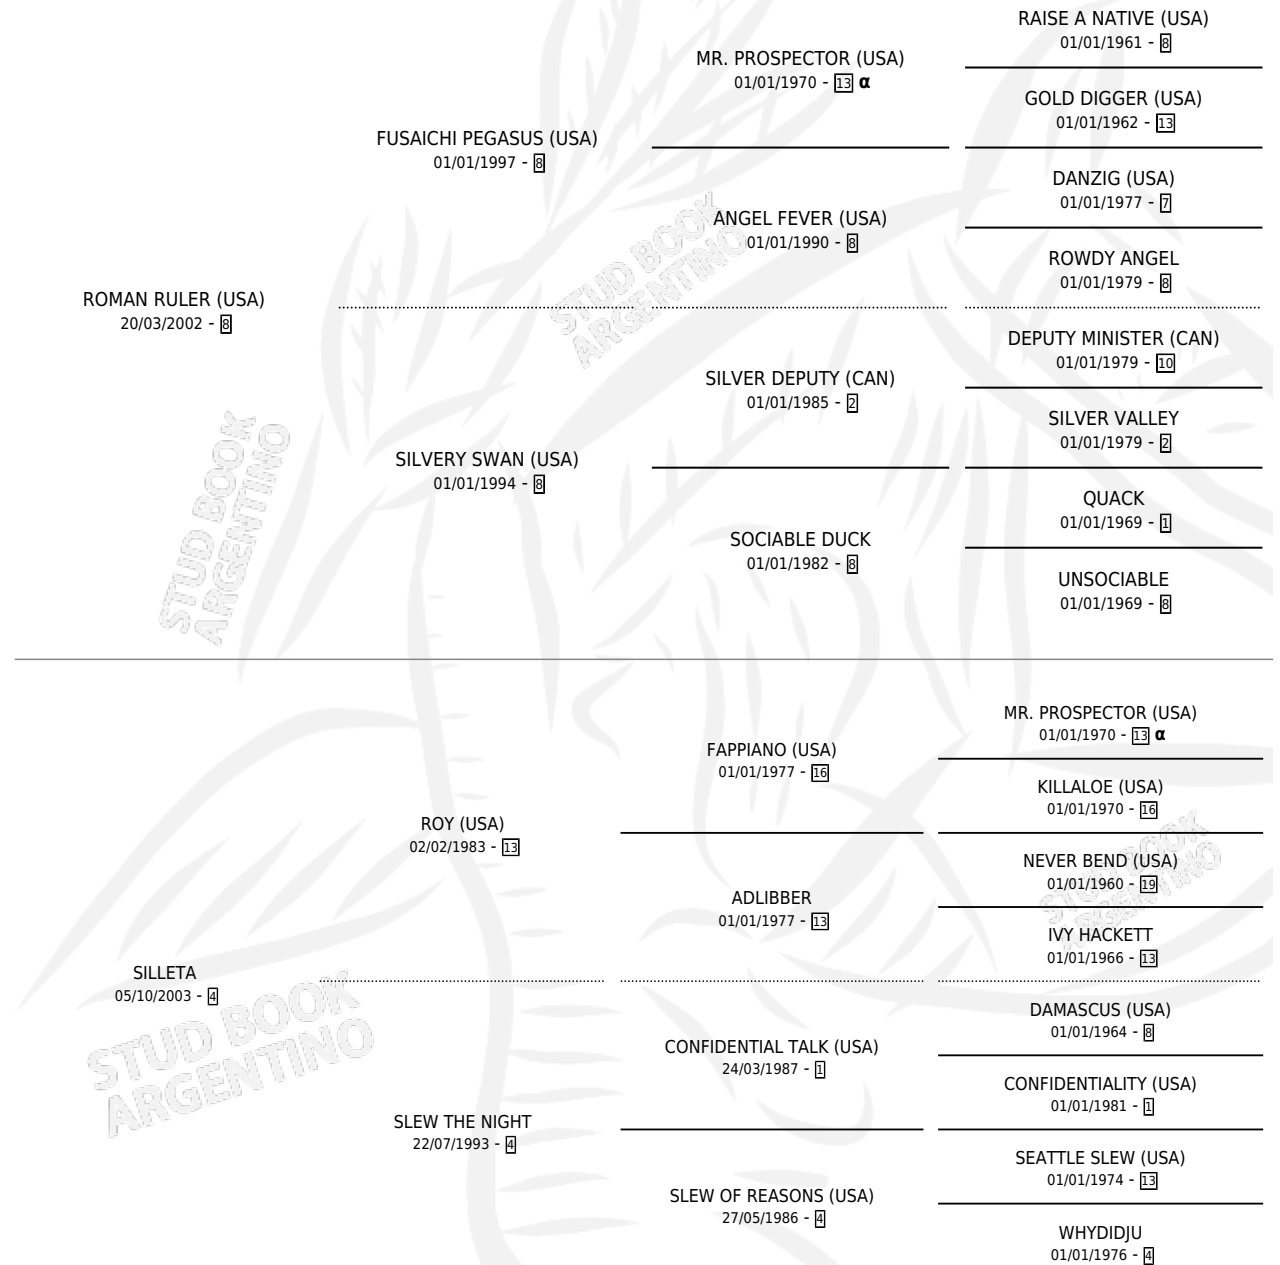

SEXY RULER

por ROMAN RULER (USA) y SILLETA por ROY (USA)

Argentina · Macho · Zaino · SP · 13/10/2014
Familia 4-r · Volumen 42

ESTADO

TIPIFICACIÓN SANGUÍNEA	X
TIPIFICACIÓN POR ADN	✓
PASAPORTE	✓
IDENTIFICACIÓN POR MICROCHIP	✓
REPRODUCTOR	✓

Lugar de nacimiento: Vacacion

Criador: Vacacion

PEDIGREE

INBREEDING : α