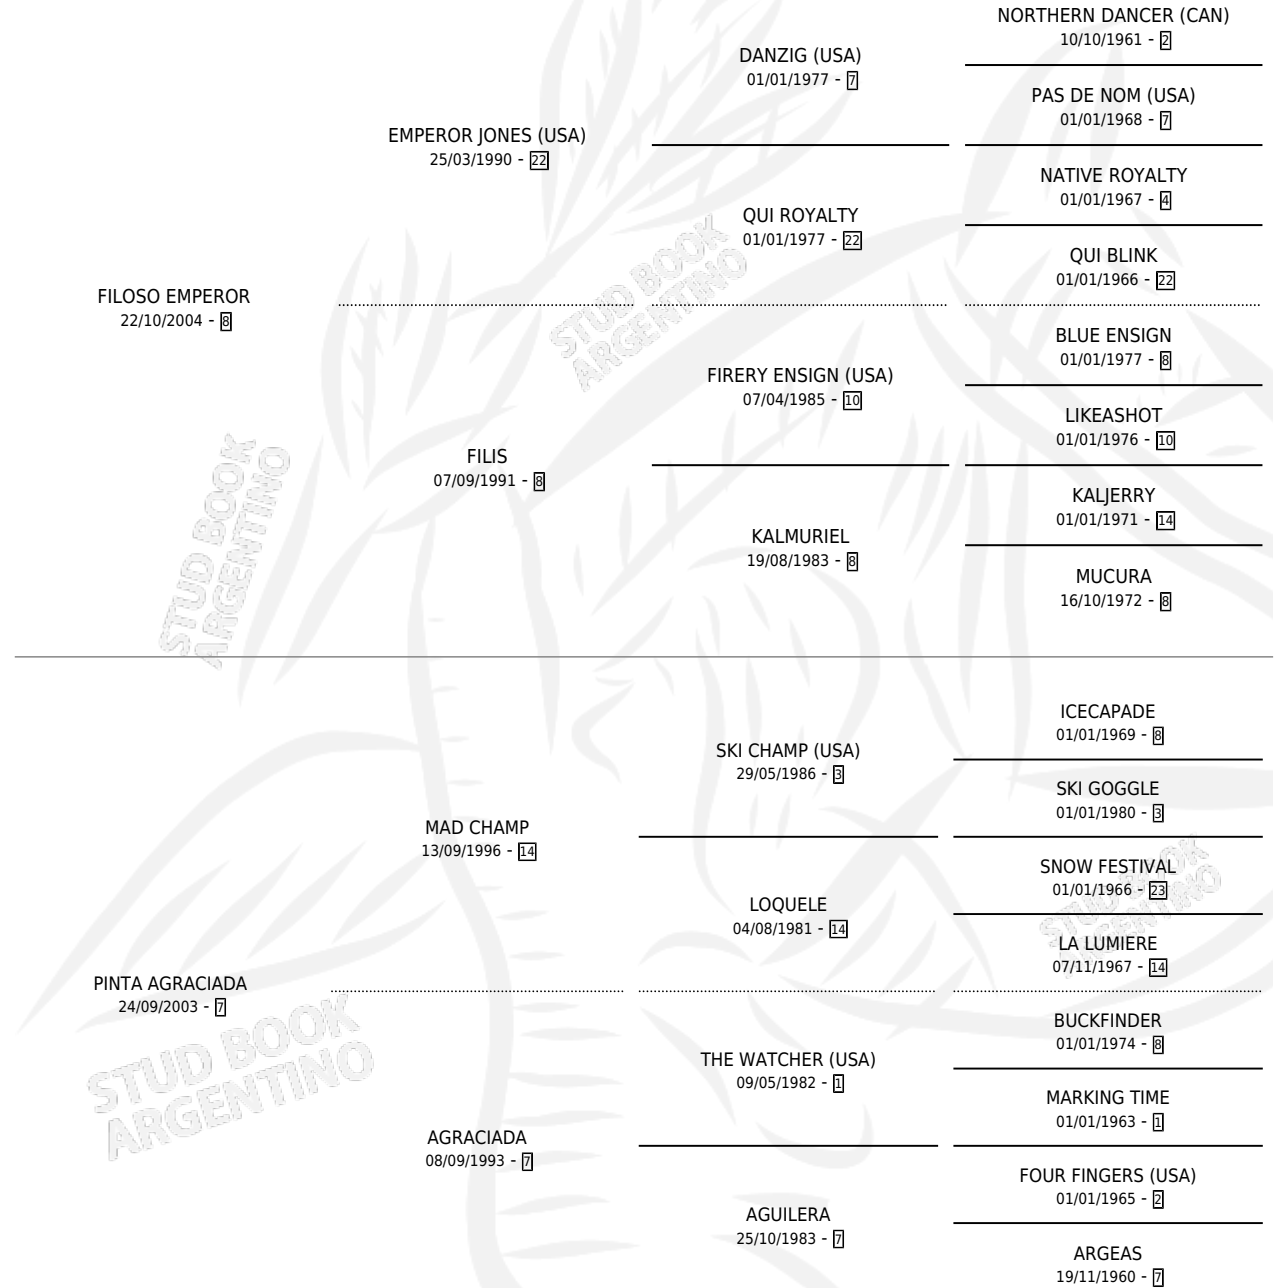

LA MAS LUMINOSA

por **FILOSO EMPEROR** y **PINTA AGRACIADA** por **MAD CHAMP**

Argentina · Hembra · Zaino · SP · 03/11/2014
Familia 7-a · Volumen 42

ESTADO

TIPIFICACIÓN SANGUÍNEA	X
TIPIFICACIÓN POR ADN	✓
PASAPORTE	✓
IDENTIFICACIÓN POR MICROCHIP	✓
REPRODUCTOR	✓

Lugar de nacimiento: Los Desagues
Criador: Los Desagues

~

HIJOS

	MACHOS	HEMBRAS
1 NACIERON	0	1
SIN ACTUACIONES		

PEDIGREE