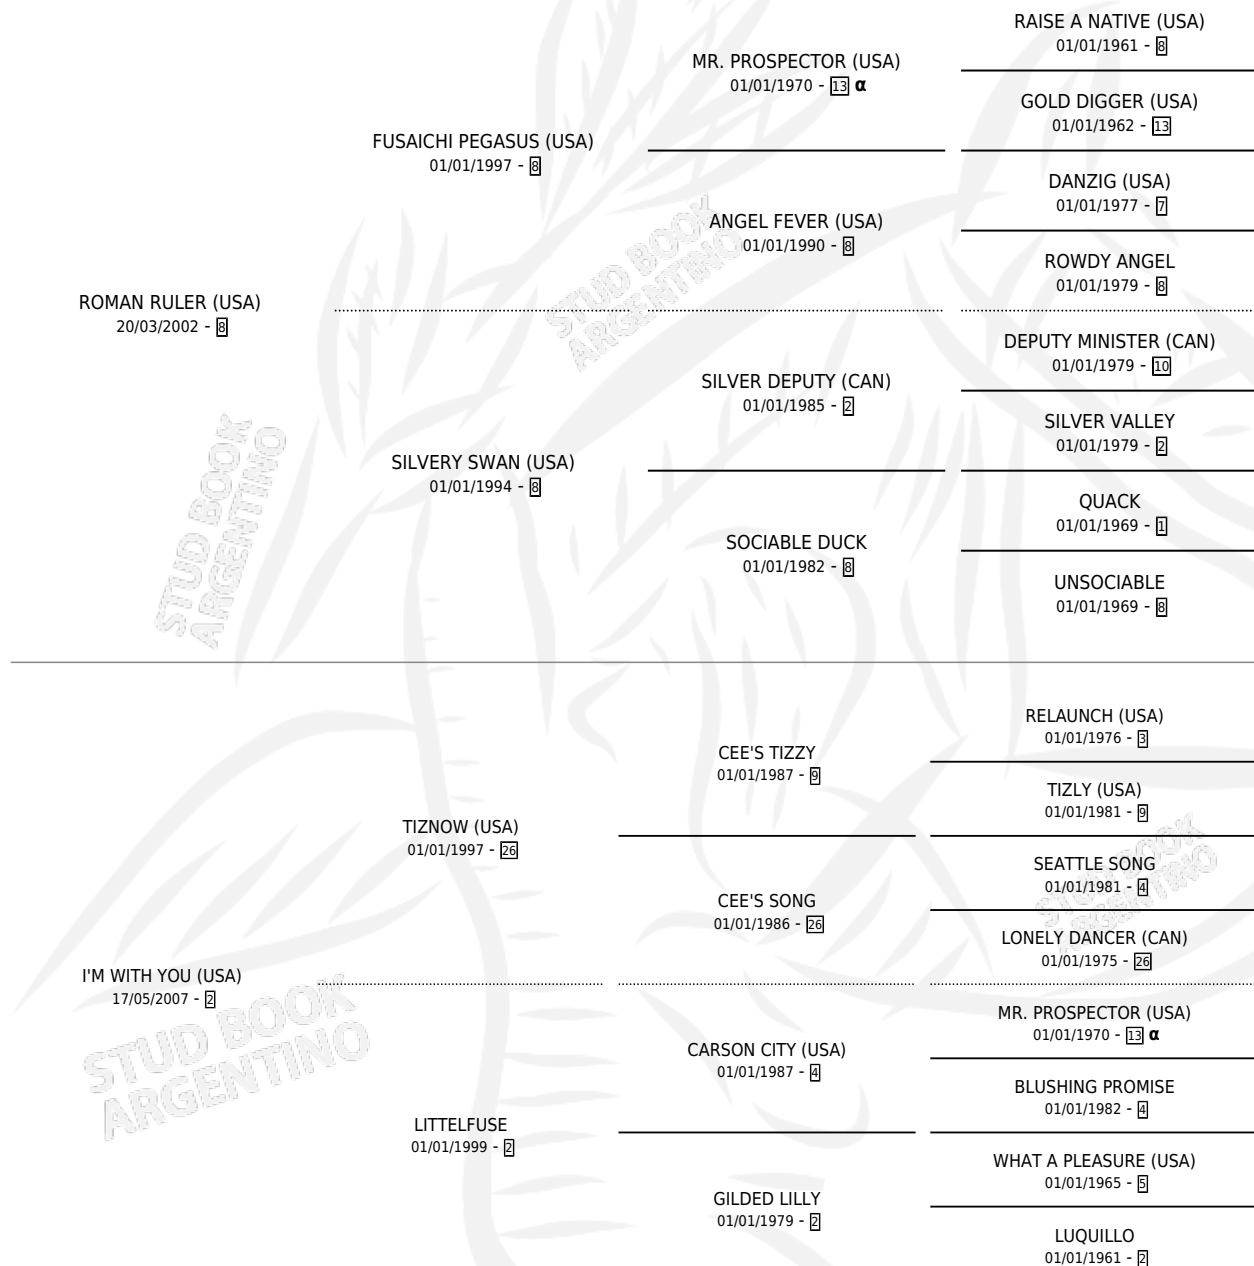

IN ROME

por **ROMAN RULER (USA)** y **I'M WITH YOU (USA)** por **TIZNOW (USA)**

Argentina · Hembra · Zaino · SP · 11/10/2014
Familia 2-n · Volumen 42

ESTADO

TIPIFICACIÓN SANGUÍNEA	X
TIPIFICACIÓN POR ADN	✓
PASAPORTE	✓
IDENTIFICACIÓN POR MICROCHIP	✓
REPRODUCTOR	✓

Lugar de nacimiento: La Lagunita
Criador: La Lagunita

~

HIJOS

	MACHOS	HEMBRAS
2 NACIERON	1	1
SIN ACTUACIONES		

PEDIGREE

INBREEDING : α

CAMPAÑA

Solo carreras oficiales de Argentina